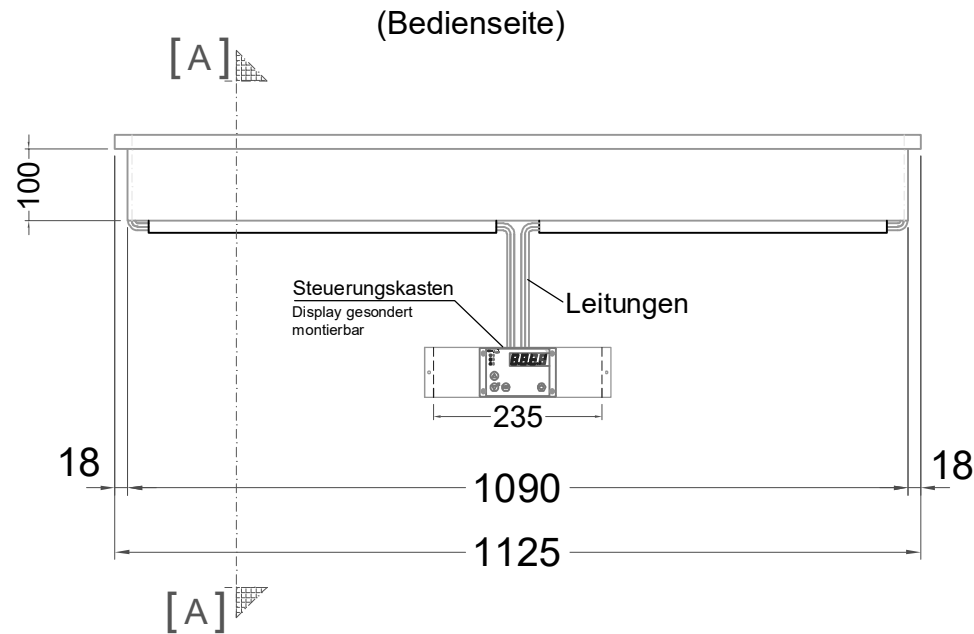

Masszeichnung

Heizplatte HP-GN 3/1

NordCap®

CONCEPT-LINE

LEGENDE:

HP = Heizplatte

! HINWEIS: Die Heizplatte funktioniert am besten mit einem Wärmehustenschutz (mit Stützwärme)

[Art.Nr.: 530082]

Heizplatte HP GN 3/1