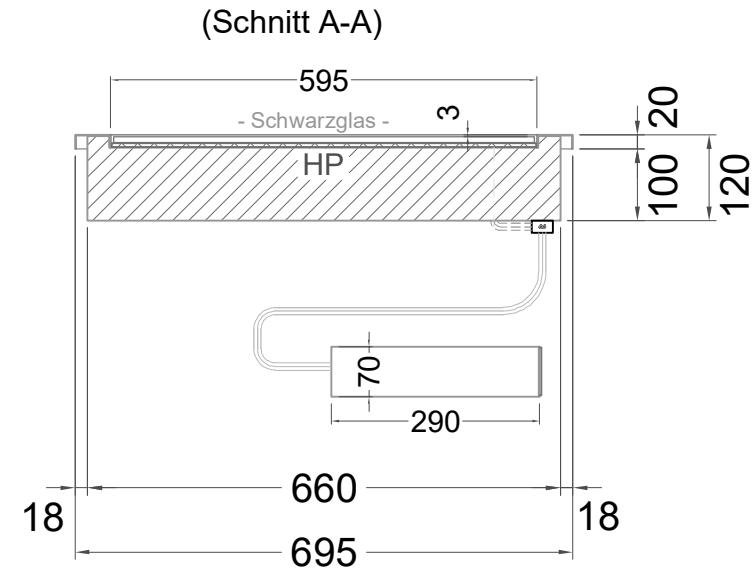

Masszeichnung

Heizplatte HP-GN 3/1

NordCap®

CONCEPT-LINE

LEGENDE:

HP = Heizplatte

! HINWEIS: Die Heizplatte funktioniert am besten mit einem Wärmehustenschutz (mit Stützwärme)

[Art.Nr.: 530082]

Heizplatte HP GN 3/1