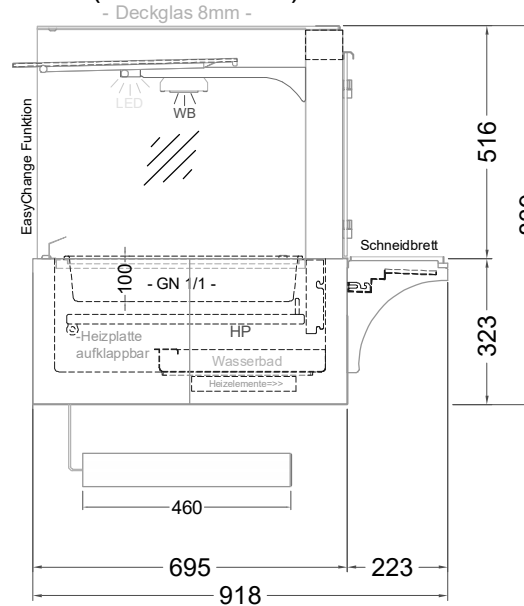

Masszeichnung

Einbauwärmeveritine BASIC E-146-53 PRO

(Bedienseite)

(Seitenansicht)

(Kundenseite)

(Grundriss)

LEGENDE:
LED = LED-Beleuchtung
WB = Wärmebrücke
HP = Heizplatte

[Art.Nr.: 5211113]

Basic E-146-53 PRO

* OPTIONAL: mit Bodenablauf 00529111

(Detail "Easy Change")

(Detail Spiegelsystem)