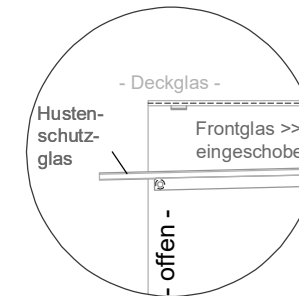

Masszeichnung

Einbauwärmeveritine BASIC E-146-53 PRO

(Bedienseite)

(Seitenansicht)

(Kundenseite)

(Grundriss)

LEGENDE:
LED = LED-Beleuchtung
WB = Wärmebrücke
HP = Heizplatte

[Art.Nr.: 5211113]

Basic E-146-53 PRO

* OPTIONAL: mit Bodenablauf 00529111

(Detail "Easy Change")

(Detail Spiegelsystem)