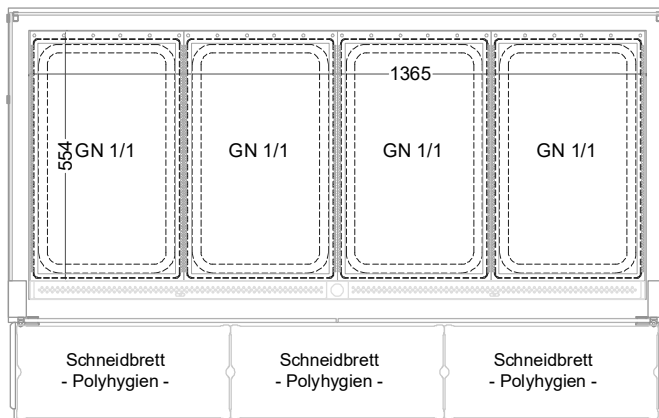

Masszeichnung

Einbauwärmeveritine BASIC E-146-53 PRO

(Bedienseite)

(Seitenansicht)

(Kundenseite)

(Grundriss)

LEGENDE:
LED = LED-Beleuchtung
WB = Wärmebrücke
HP = Heizplatte

[Art.Nr.: 5211113]

Basic E-146-53 PRO

* OPTIONAL: mit Bodenablauf 00529111

(Detail "Easy Change")

(Detail Spiegelsystem)