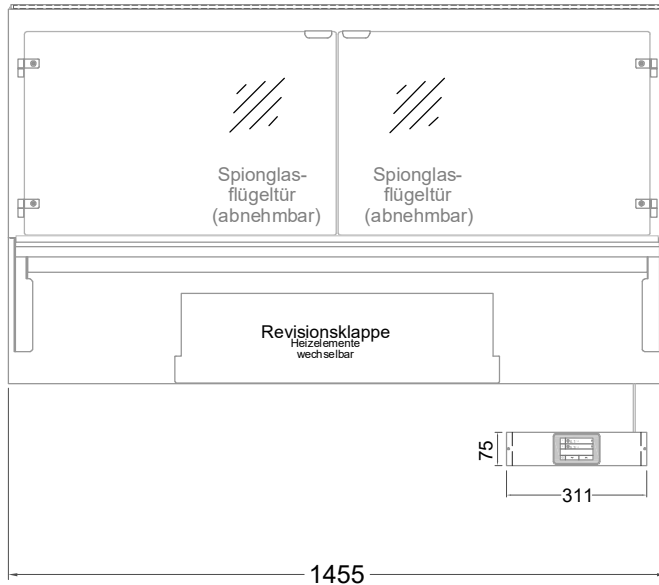

Masszeichnung

Einbauwärmeveritine BASIC E-146-53 PRO

(Bedienseite)

(Seitenansicht)

(Kundenseite)

(Grundriss)

LEGENDE:
LED = LED-Beleuchtung
WB = Wärmebrücke
HP = Heizplatte

[Art.Nr.: 5211113]

Basic E-146-53 PRO

* OPTIONAL: mit Bodenablauf 00529111

(Detail "Easy Change")

(Detail Spiegelsystem)