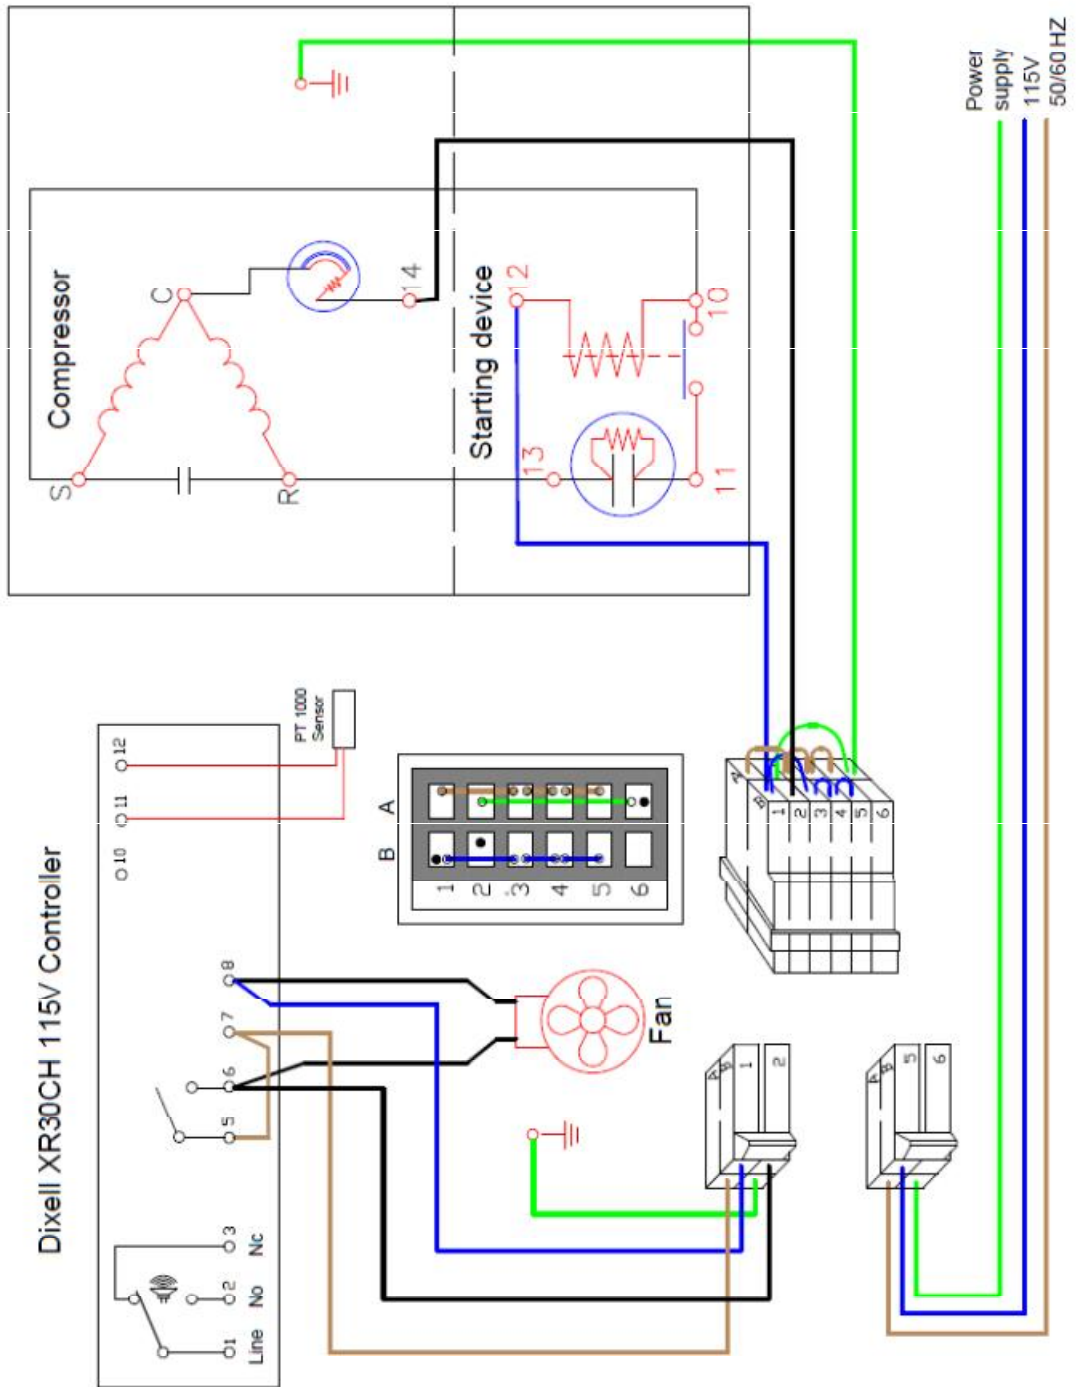

Wiring diagram for UNI/ PRO/ LAB 11-21-31

Tegnings nr.: TED1000-01

Tegnet af/ Dato	Godkendt af / Dato	File name	Scale Ikke målfast
MP 030417		PDA TED1000	Side 1/1