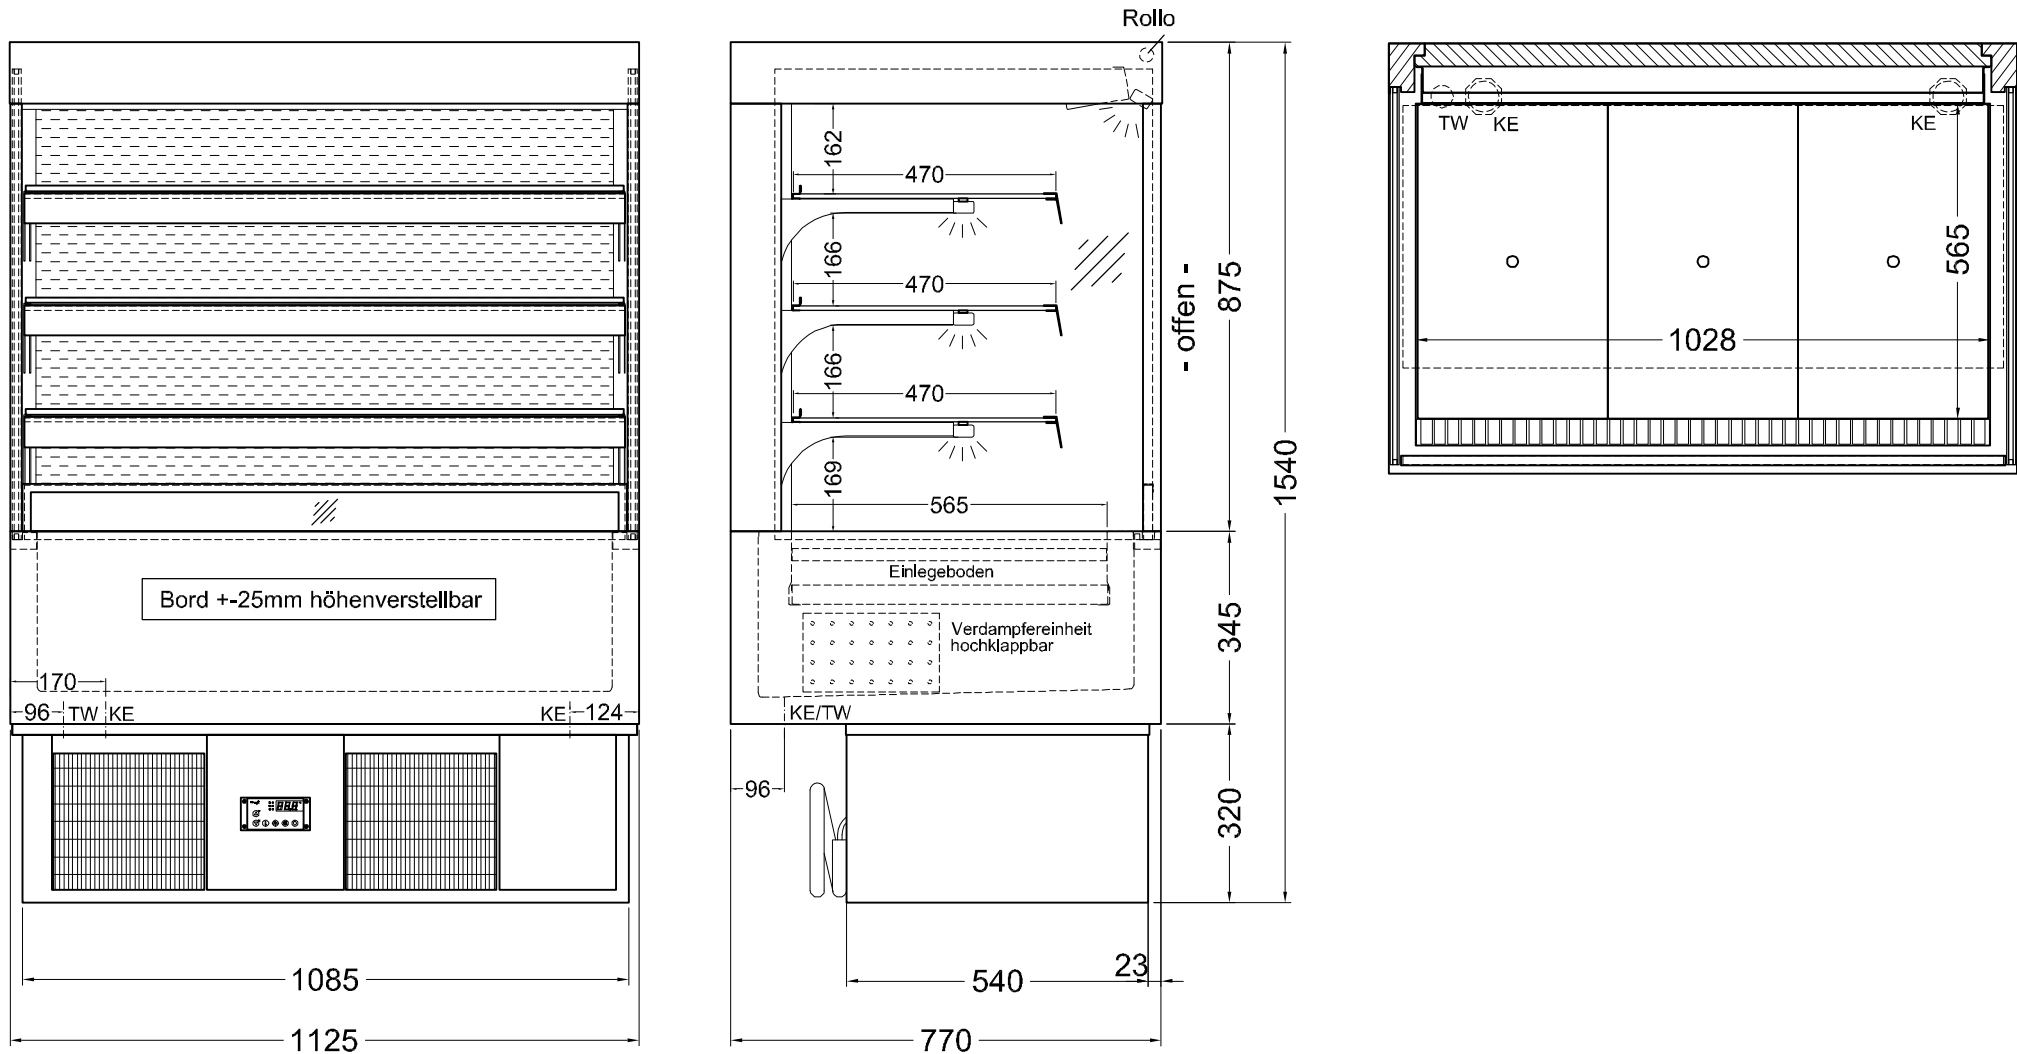

# Masszeichnung

## Einbaukühlvitrine GREEN HCOE-112-87-E RG PRO

[Artikel-Nr.: 484358071]

by NordCap®

TW = Tauwasserablauf DNØ30  
KE = Kälte-Elektro