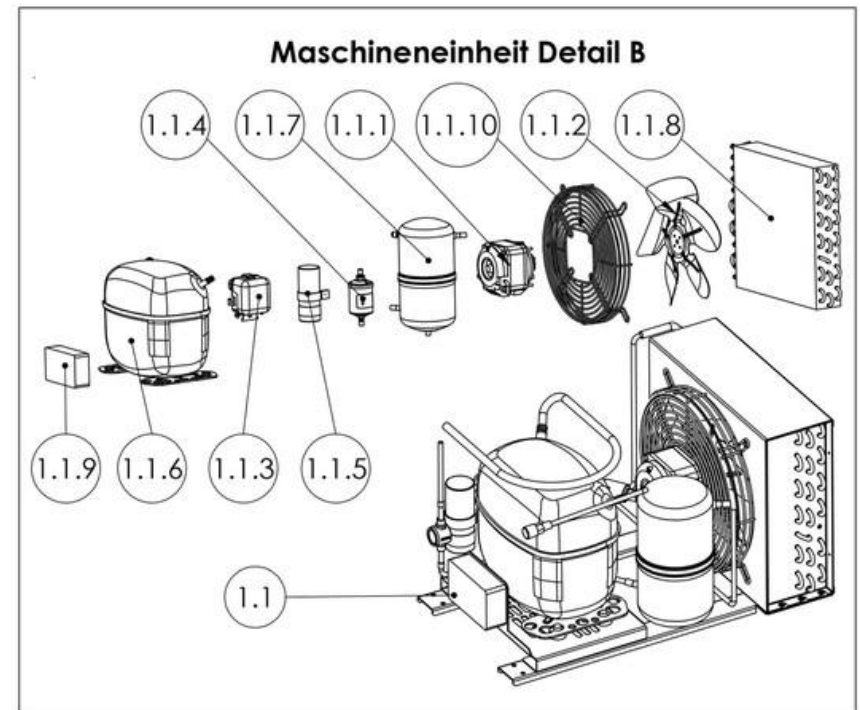

Ersatzteilliste-Explosionszeichnung

Einbaukühlwanne **EURO 3-E**

[Art. 484253771]

Wir machen aus
Ideen Produkte.

Damit Lebensmittel
länger frisch bleiben.

Umluftkühlwanne EURO

Pos.	Bauteil	Artikelbezeichnung	EURO 1	EURO 2	EURO 3	EURO 4	Art.Nr.
			EU253750	EU253760	EU253770	EU253780	
			EU253850	EU253860	EU253870	EU253880	
1.1	Verflüssigungssatz R134a 275W		x				EK008049
1.1	Verflüssigungssatz R134a 460W			x			EK008051
1.1	Verflüssigungssatz R134a 519W				x		EK008254
1.1	Verflüssigungssatz R134a 650W					x	EK008255
Ausführung Steckerfertig (E)							
1.2	Kapillarrohr TC49	Länge 1,95m, Ø 1,25mm	x				00717053
1.2	Kapillarrohr TC59	Länge 1,6m, Ø 1,50mm		x			00717055
1.2	Expansionsventil	TUB ORIF 2 R134a, 1,0 Kw			x		00716021
1.2	Expansionsventil	TUB ORIF 3 R134a 1,4Kw				x	00716022
							00716020
							00716021
							00716022
Optional:							
1.3	Tauwasserverdunstertasse	ABM.: 341x450mm	x	x	x		86006885
1.3	Tauwasserverdunstertasse	ABM.: 361x490mm				x	86006888
1.4	Befestigungsmaterial für Heißgastauwasserverdunstung		x	x	x	x	00393028
1.5	Heissgasverdampfung DM6mm		x	x	x	x	EK001588
1.6	Flachsifon	32mm - PP weiss	x	x	x	x	00725321
2.1	Lamellenverdampfer EURO 1	R134a, ABM.: 120x300x280mm	x				00393109
2.1	Lamellenverdampfer EURO 2	R134a, ABM.: 120x300x620mm		x			00393110
2.1	Lamellenverdampfer EURO 3	R134a, ABM.: 120x300x1020mm			x		00393111
2.1	Lamellenverdampfer EURO 4	R134a, ABM.: 120x300x1420mm				x	00393112
3.1	Steuerungsdisplay	Störk (alle Modelle)	x	x	x	x	00393294
3.2	Steuereinheit (Platine und Display) ohne Gehäuse	ST501-KU3KAR.112FP - 20Watt	x	x	x	x	00393290
3.3	Steuereinheit (Platine und Display) inkl. Gehäuse	ST501-KU3KAR.112FP - 20Watt	x	x	x	x	00722213
3.4	Axiallüfter	24 Volt (1,2 Watt)	x (1 Stk.)	x (2 Stk.)	x (3 Stk.)	x (3 Stk.)	00393005
3.5	Schutzgitter		x	x	x	x	00722311
3.6	Temperaturfühler Abtau	PTC -35/+105 (gelb)	x	x	x	x	00393295
3.7	Temperaturfühler Rückluft	PTC -35/+105 (schwarz)	x	x	x	x	00393298
4.1	Einbaurahmen	EURO 1	x				86007316
4.1	Einbaurahmen	EURO 2		x			86007614
4.1	Einbaurahmen	EURO 3			x		86007617
4.1	Einbaurahmen	EURO 4				x	86007619