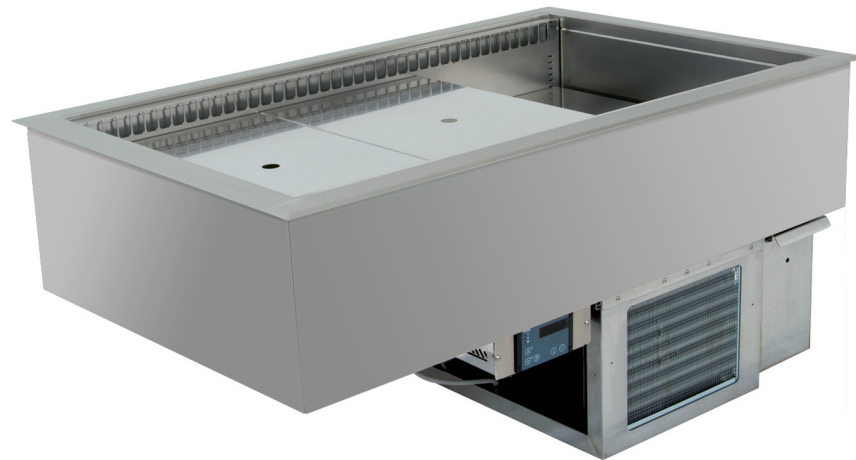

Ersatzteilliste-Explosionszeichnung

Einbaukühlwanne **EURO 3-E**

[Art. 484253771]

Wir machen aus
Ideen Produkte.

Damit Lebensmittel
länger frisch bleiben.

Umluftkühlwanne EURO

Pos.	Bauteil	Artikelbezeichnung	EURO 1	EURO 2	EURO 3	EURO 4	Art.Nr.
			EU253750	EU253760	EU253770	EU253780	
			EU253850	EU253860	EU253870	EU253880	
1.1	Verflüssigungssatz R134a 275W		x				EK008049
1.1	Verflüssigungssatz R134a 460W			x			EK008051
1.1	Verflüssigungssatz R134a 519W				x		EK008254
1.1	Verflüssigungssatz R134a 650W					x	EK008255
Ausführung Steckerfertig (E)							
1.2	Kapillarrohr TC49	Länge 1,95m, Ø 1,25mm	x				00717053
1.2	Kapillarrohr TC59	Länge 1,6m, Ø 1,50mm		x			00717055
1.2	Expansionsventil	TUB ORIF 2 R134a, 1,0 Kw			x		00716021
1.2	Expansionsventil	TUB ORIF 3 R134a 1,4Kw				x	00716022
							00716020
							00716021
							00716022
Optional:							
1.3	Tauwasserverdunstertasse	ABM.: 341x450mm	x	x	x		86006885
1.3	Tauwasserverdunstertasse	ABM.: 361x490mm				x	86006888
1.4	Befestigungsmaterial für Heißgastauwasserverdunstung		x	x	x	x	00393028
1.5	Heissgasverdampfung DM6mm		x	x	x	x	EK001588
1.6	Flachsifon	32mm - PP weiss	x	x	x	x	00725321
2.1	Lamellenverdampfer EURO 1	R134a, ABM.: 120x300x280mm	x				00393109
2.1	Lamellenverdampfer EURO 2	R134a, ABM.: 120x300x620mm		x			00393110
2.1	Lamellenverdampfer EURO 3	R134a, ABM.: 120x300x1020mm			x		00393111
2.1	Lamellenverdampfer EURO 4	R134a, ABM.: 120x300x1420mm				x	00393112
3.1	Steuerungsdisplay	Störk (alle Modelle)	x	x	x	x	00393294
3.2	Steuereinheit (Platine und Display) ohne Gehäuse	ST501-KU3KAR.112FP - 20Watt	x	x	x	x	00393290
3.3	Steuereinheit (Platine und Display) inkl. Gehäuse	ST501-KU3KAR.112FP - 20Watt	x	x	x	x	00722213
3.4	Axiallüfter	24 Volt (1,2 Watt)	x (1 Stk.)	x (2 Stk.)	x (3 Stk.)	x (3 Stk.)	00393005
3.5	Schutzgitter		x	x	x	x	00722311
3.6	Temperaturfühler Abtau	PTC -35/+105 (gelb)	x	x	x	x	00393295
3.7	Temperaturfühler Rückluft	PTC -35/+105 (schwarz)	x	x	x	x	00393298
4.1	Einbaurahmen	EURO 1	x				86007316
4.1	Einbaurahmen	EURO 2		x			86007614
4.1	Einbaurahmen	EURO 3			x		86007617
4.1	Einbaurahmen	EURO 4				x	86007619