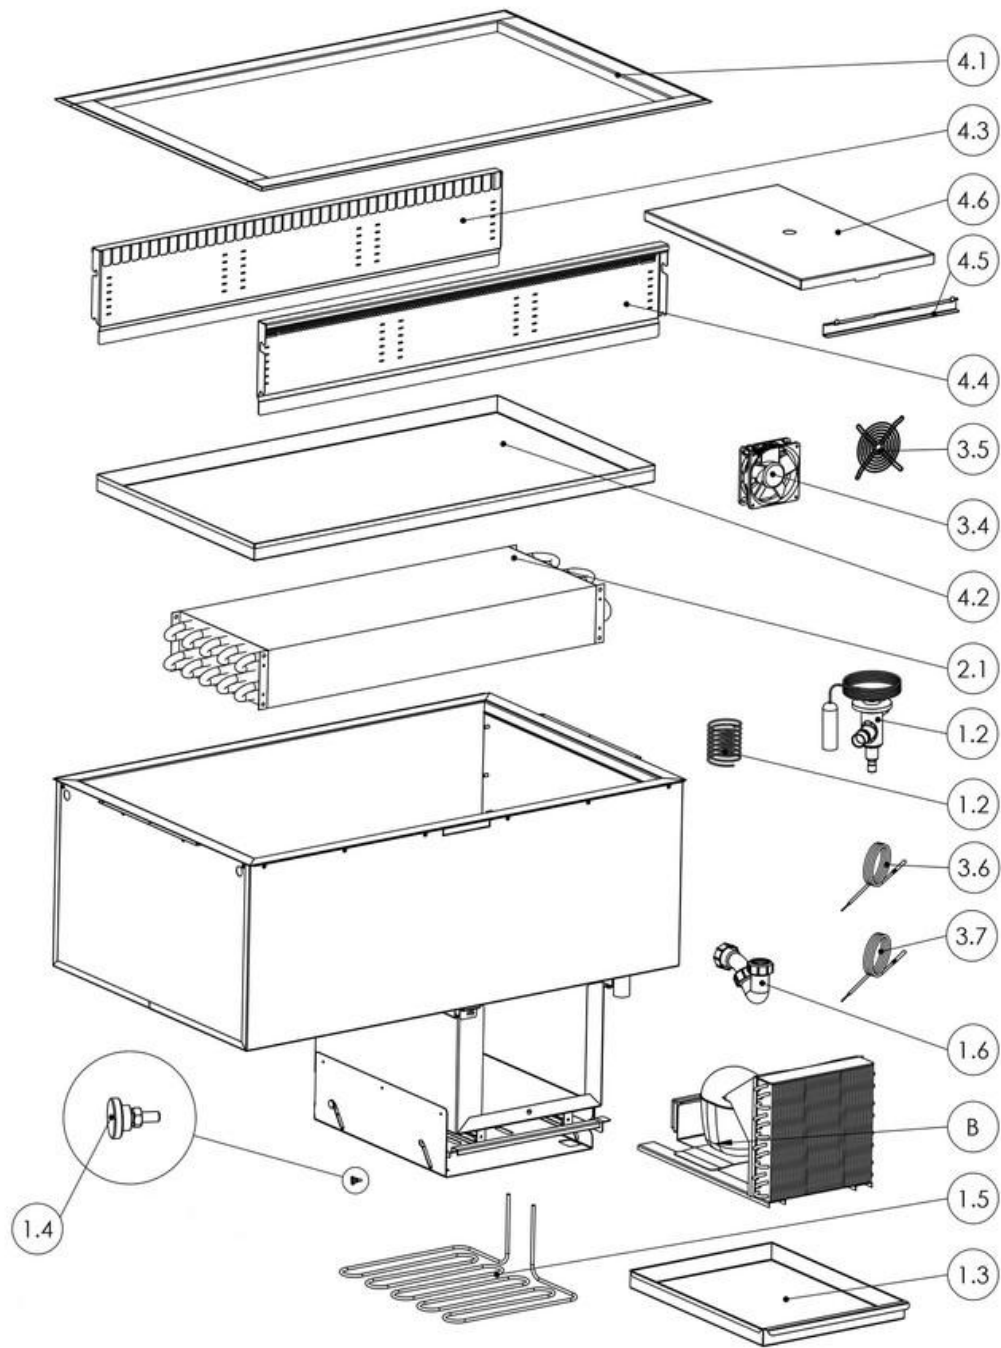

Ersatzteilliste-Explosionszeichnung

Einbaukühlwanne **EURO 3-E**

[Art. 484253771]

Wir machen aus
Ideen Produkte.

Damit Lebensmittel
länger frisch bleiben.

Umluftkühlwanne EURO

Pos.	Bauteil	Artikelbezeichnung	EURO 1	EURO 2	EURO 3	EURO 4	Art.Nr.
			EU253750	EU253760	EU253770	EU253780	
			EU253850	EU253860	EU253870	EU253880	
1.1	Verflüssigungssatz R134a 275W		x				EK008049
1.1	Verflüssigungssatz R134a 460W			x			EK008051
1.1	Verflüssigungssatz R134a 519W				x		EK008254
1.1	Verflüssigungssatz R134a 650W					x	EK008255
Ausführung Steckerfertig (E)							
1.2	Kapillarrohr TC49	Länge 1,95m, Ø 1,25mm	x				00717053
1.2	Kapillarrohr TC59	Länge 1,6m, Ø 1,50mm		x			00717055
1.2	Expansionsventil	TUB ORIF 2 R134a, 1,0 Kw			x		00716021
1.2	Expansionsventil	TUB ORIF 3 R134a 1,4Kw				x	00716022
							00716020
							00716021
							00716022
Optional:							
1.3	Tauwasserverdunstertasse	ABM.: 341x450mm	x	x	x		86006885
1.3	Tauwasserverdunstertasse	ABM.: 361x490mm				x	86006888
1.4	Befestigungsmaterial für Heißgastauwasserverdunstung		x	x	x	x	00393028
1.5	Heissgasverdampfung DM6mm		x	x	x	x	EK001588
1.6	Flachsifon	32mm - PP weiss	x	x	x	x	00725321
2.1	Lamellenverdampfer EURO 1	R134a, ABM.: 120x300x280mm	x				00393109
2.1	Lamellenverdampfer EURO 2	R134a, ABM.: 120x300x620mm		x			00393110
2.1	Lamellenverdampfer EURO 3	R134a, ABM.: 120x300x1020mm			x		00393111
2.1	Lamellenverdampfer EURO 4	R134a, ABM.: 120x300x1420mm				x	00393112
3.1	Steuerungsdisplay	Störk (alle Modelle)	x	x	x	x	00393294
3.2	Steuereinheit (Platine und Display) ohne Gehäuse	ST501-KU3KAR.112FP - 20Watt	x	x	x	x	00393290
3.3	Steuereinheit (Platine und Display) inkl. Gehäuse	ST501-KU3KAR.112FP - 20Watt	x	x	x	x	00722213
3.4	Axiallüfter	24 Volt (1,2 Watt)	x (1 Stk.)	x (2 Stk.)	x (3 Stk.)	x (3 Stk.)	00393005
3.5	Schutzgitter		x	x	x	x	00722311
3.6	Temperaturfühler Abtau	PTC -35/+105 (gelb)	x	x	x	x	00393295
3.7	Temperaturfühler Rückluft	PTC -35/+105 (schwarz)	x	x	x	x	00393298
4.1	Einbaurahmen	EURO 1	x				86007316
4.1	Einbaurahmen	EURO 2		x			86007614
4.1	Einbaurahmen	EURO 3			x		86007617
4.1	Einbaurahmen	EURO 4				x	86007619