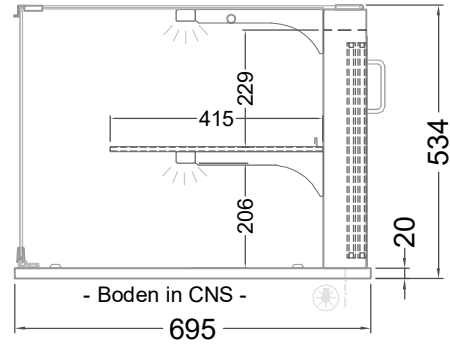

Masszeichnung

Glasaufbau, ungekühlt **GUK GE-145-53**

(Bedienseite)

(Seitenansicht)

(Kundenseite)

(Grundriss)

[Art.Nr.: 310602]

GUK GE-145-53