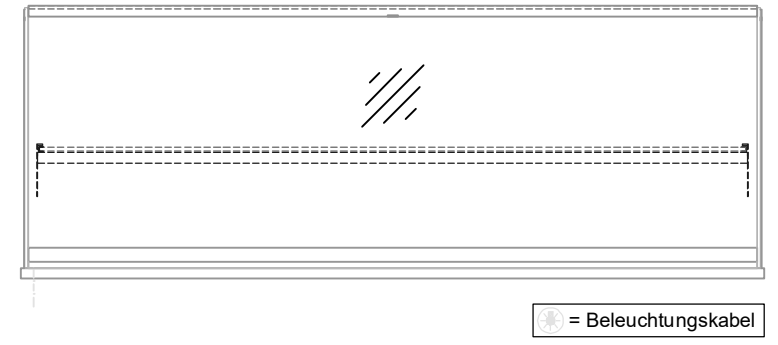

Masszeichnung

Glasaufbau, ungekühlt **GUK GE-145-53**

(Bedienseite)

(Seitenansicht)

(Kundenseite)

(Grundriss)

[Art.Nr.: 310602]

GUK GE-145-53