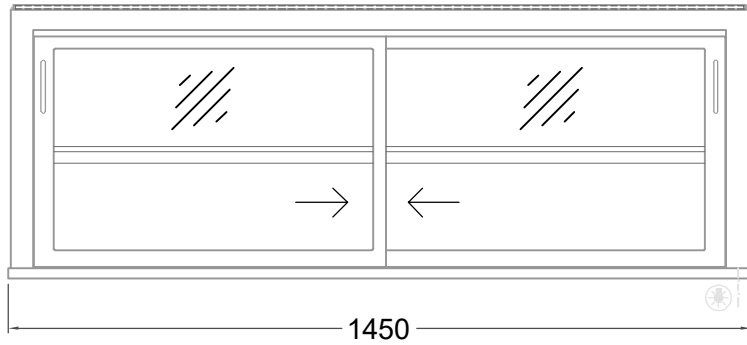

Masszeichnung

Glasaufbau, ungekühlt **GUK GE-145-53**

(Bedienseite)

(Seitenansicht)

(Kundenseite)

(Grundriss)

[Art.Nr.: 310602]

GUK GE-145-53