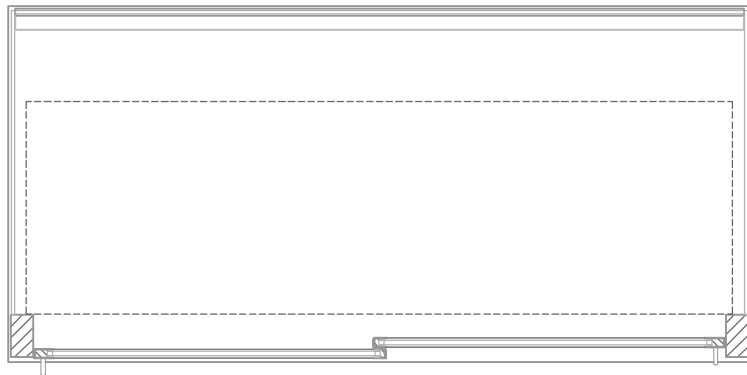

Masszeichnung

Glasaufbau, ungekühlt **GUK GE-145-53**

(Bedienseite)

(Seitenansicht)

(Kundenseite)

(Grundriss)

[Art.Nr.: 310602]

GUK GE-145-53