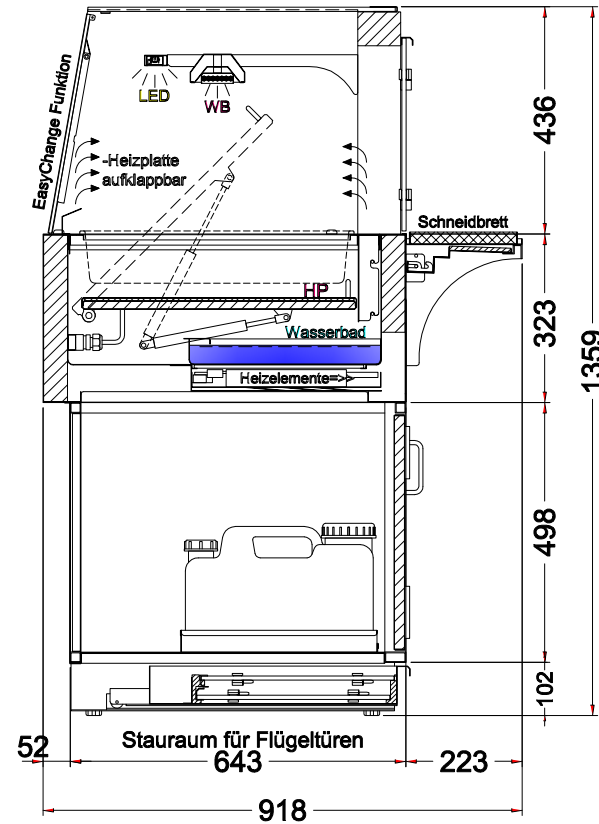

# Masszeichnung

## Einbauwärmevitrine BASIC Plus S-146-45 - PRO

[Art. 484521423]

(Bedienseite)

(Schnitt A-A)

(Seitenansicht)

(Detail "Easy Change")

(Detail Spiegelsystem)