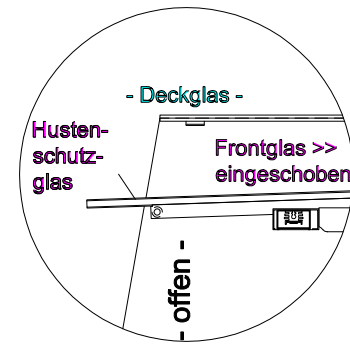

## Einbauwärmevitrine BASIC Plus S-146-45 - PRO

[Art. 484521423]

(Bedienseite)

(Schnitt A-A)

(Seitenansicht)

(Detail "Easy Change")

(Detail Spiegelsystem)