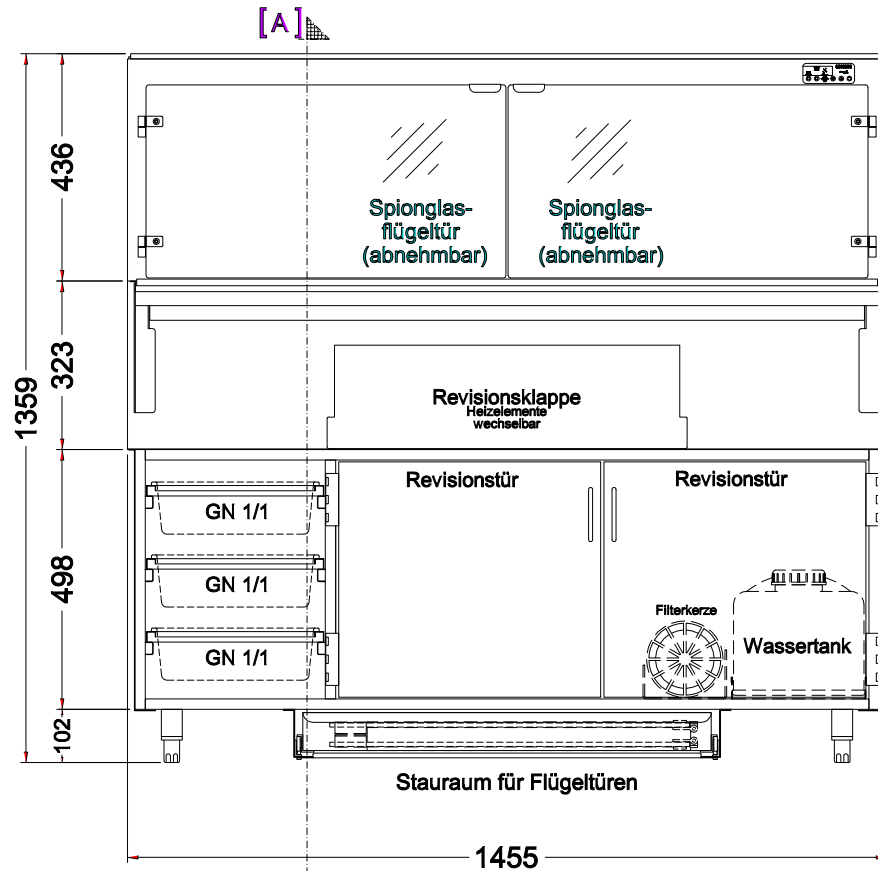

# Masszeichnung

## Einbauwärmevitrine BASIC Plus S-146-45 - PRO

[Art. 484521423]

(Bedienseite)

(Schnitt A-A)

(Seitenansicht)

(Detail "Easy Change")

(Detail Spiegelsystem)