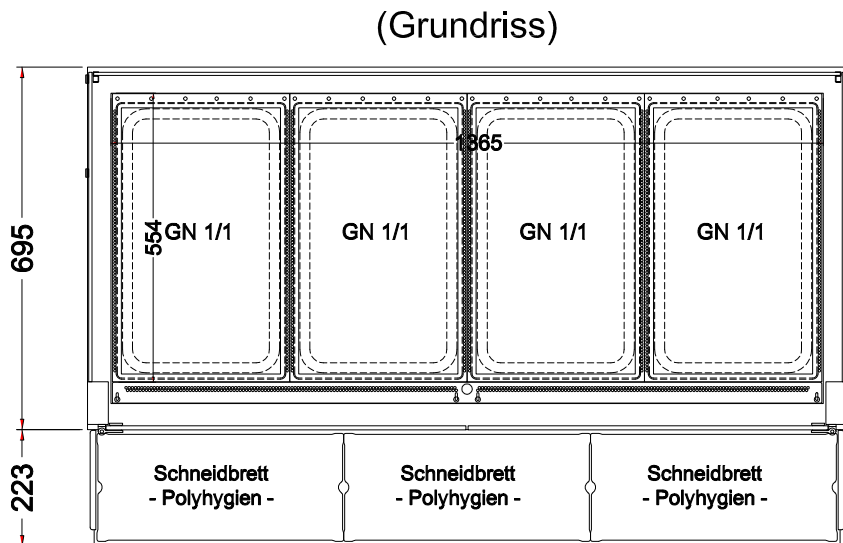

## Einbauwärmevitrine BASIC Plus S-146-45 - PRO

[Art. 484521423]

(Bedienseite)

(Schnitt A-A)

(Seitenansicht)

(Detail "Easy Change")

(Detail Spiegelsystem)