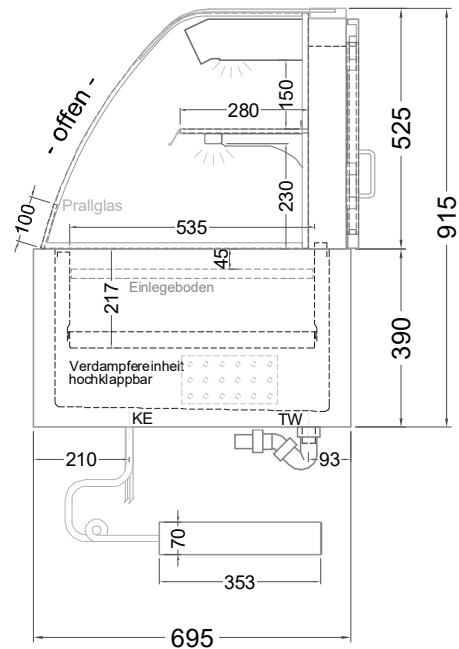

Masszeichnung

Einbaukühlvitrine Green OR-80-55-Z PRO

(Bedienseite)

(Seitenansicht)

(Kundenseite)

(Grundriss)

TW = Tauwasserablauf DNØ30
KE = Kälte-Elektro

[Art.Nr.: 357535]