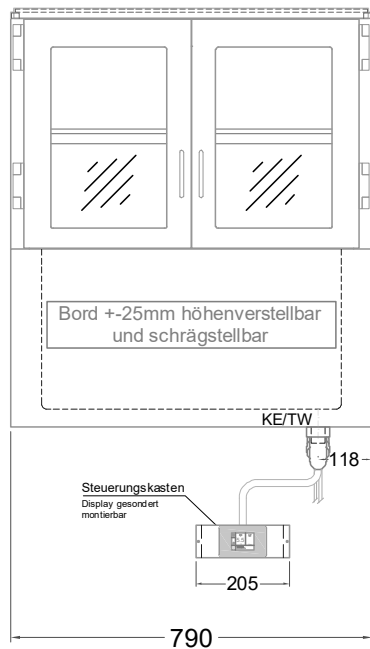

Masszeichnung

Einbaukühlvitrine Green OR-80-55-Z PRO

(Bedienseite)

(Seitenansicht)

(Kundenseite)

(Grundriss)

TW = Tauwasserablauf DNØ30
KE = Kälte-Elektro

[Art.Nr.: 357535]