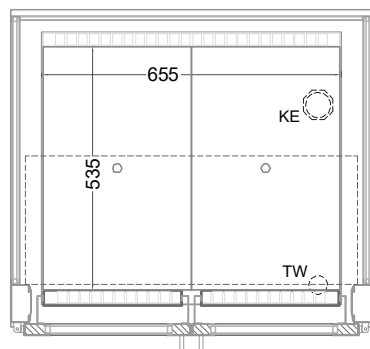

Masszeichnung

Einbaukühlvitrine Green OR-80-55-Z PRO

(Bedienseite)

(Seitenansicht)

(Kundenseite)

(Grundriss)

TW = Tauwasserablauf DNØ30
KE = Kälte-Elektro

[Art.Nr.: 357535]