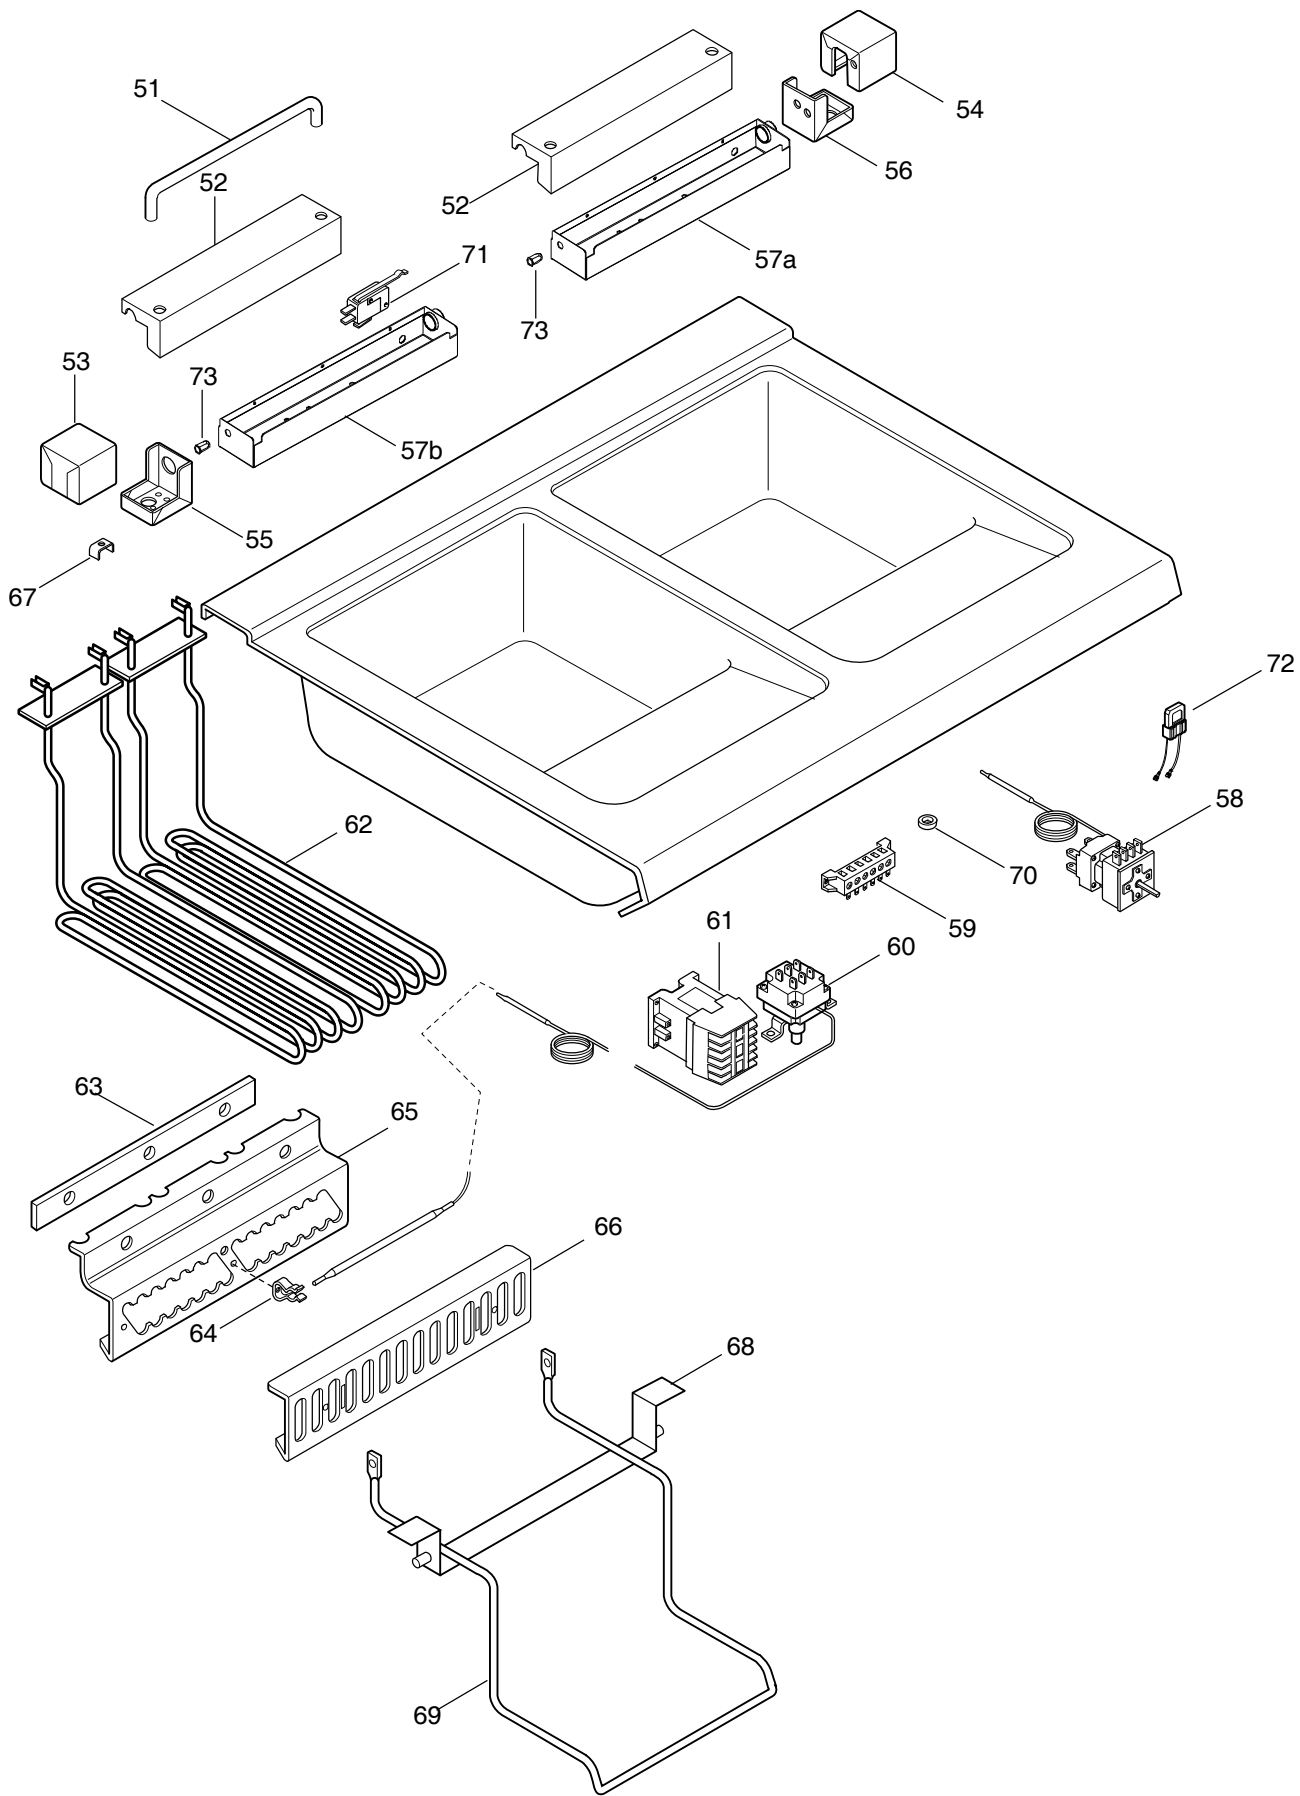

**FRIGGITRICI ELETTRICHE TOP 12L E700 XP
ELECTRIC FRYERS TOP 12L E700 XP**

<i>Pos</i>	<i>Factory Code</i>	<i>Spare Part Code</i>	<i>Descrizione</i>	<i>Description</i>	<i>Ref./Note</i>
			Pagina 2	Page 2	
1	315252601	026806	PIEDE	FOOT	
2	85089F701	*	RIVESTIM. LATERALE TOP 400MM	EXTERNAL PANEL TOP 400MM	ELX
2	85089FA01	*	RIVESTIM. LATERALE TOP 400MM	EXTERNAL PANEL TOP 400MM	ZAN, OEM
2	85089F801	*	RIVESTIM. LATERALE TOP 800MM	EXTERNAL PANEL TOP 800MM	ELX
2	85089FB01	*	RIVESTIM. LATERALE TOP 800MM	EXTERNAL PANEL TOP 800MM	ZAN, OEM
3	50389LP00	0C7333	GRIGLIA CAMINO	GRATE FOR CHIMNEY	
4	85589BX00	0C7764	RIPIANO/VASCA 400MM	WORKTOP/TANK 400MM	ELX
4	87089LJ00	0C7787	RIPIANO/VASCA 400MM	WORKTOP/TANK 400MM	ZAN, OEM
4	85589C000	0C7767	RIPIANO/VASCA 800MM	WORKTOP/TANK 800MM	ELX
4	87089LK00	0C7788	RIPIANO/VASCA 800MM	WORKTOP/TANK 800MM	ZAN, OEM
5	527850500	0C0156	PIASTRA FISSAGGIO FIANCHI	SIDE PANEL JOINTING PLATE	
6	835867802	0C2669	VALVOLA SCARICO	DRAIN VALVE	
7	517895901	0C3996	PROLUNGA SCARICO	DRAIN EXTENSION	
8	85589B302	0C7747	CRUSCOTTO 400mm	CONTROL PANEL 400MM	ELX
8	87089LB01	0C7782	CRUSCOTTO 400mm	CONTROL PANEL 400MM	ZAN
8	800839B00	*	CRUSCOTTO 400mm	CONTROL PANEL 400MM	OEM
8	85589B402	0C7748	CRUSCOTTO 800mm	CONTROL PANEL 800MM	ELX
8	87089LD01	0C7784	CRUSCOTTO 800mm	CONTROL PANEL 800MM	ZAN
8	800839C00	*	CRUSCOTTO 800mm	CONTROL PANEL 800MM	OEM
9	543821900	0C2496	GUARNIZIONE X CRUSCOTTO	GASKET, CONTROL PANEL	
10	830885400	005965	GRIGLIA DI FONDO	GRATE FOR BOTTOM	
11	522894601	0C2702	COPERCHIO	LID	
12	511819000	0C0614	MANIGLIA COPERCHIO	HANDLE, LID	
13	830841106	054960	CESTELLO	BASKET	
14	541813800	0C6171	GUARNIZIONE SILICONE	SILICONE GASKET	
15	548877L00	0C7481	GHIERA	RING, KNOB	ELX
15	548879W00	0C7485	GHIERA	RING, KNOB	ZAN, OEM
16	218912211	069567	MOLLA PER GHIERA	SPRING, RING KNOB	
17	511850G01	0C6670	MANOPOLA	KNOB	ELX
*	548877V00	0C7345	ADATTATORE MANOPOLA	KNOB, ADAPTER	ELX
17	548878201	0C7232	MANOPOLA	KNOB	ZAN
17	548865500	0A5621	MANOPOLA	KNOB	OEM
19	214590701	025245	MOLLETTA PER MANOPOLA	SPRING, KNOB	
20	543821000	053816	GUARNIZIONE PER MANOPOLA	GASKET, KNOB	
21	516860702	0C0137	PIASTRA GIUNZIONE APPARECC.	JOINTING REAR PLATE	
23	5038A2F00	*	FONDO TOP 400MM	BOTTOM TOP 400MM	
23	5038A2G00	*	FONDO TOP 800MM	BOTTOM TOP 800MM	
24	517862300	0C0756	MANICOTTO	COUPLING	
25	876800002	005010	LAMPADA VERDE	GREEN LAMP	
26	876800102	005011	LAMPADA ARANCIO	ORANGE LAMP	
			Pagina 3	Page 3	
51	516880800	0C2578	SUPPORTO CESTELLI	SUPPORT, BASKET	
52	522894400	0C2942	COPERCHIO SCATOLA RESISTENZE	COVER, HEATING ELEMENTS BOX	
53	528851500	0C2943	COPERTURA SINISTRA	LEFT END COVER	
54	528851400	0C2944	COPERTURA DESTRA	RIGHT END COVER	
55	528851101	0C2945	SUPPORTO SINISTRO RESISTENZE	LEFT SUPPORT, HEAT.ELEMENT	800MM
55	532815400	*	SUPPORTO SINISTRO RESISTENZE	LEFT SUPPORT, HEAT.ELEMENT	400MM
56	528851001	0C2946	SUPPORTO DESTRO RESISTENZE	RIGHT SUPPORT, HEAT.ELEMENT	
57a	853892402	0C2947	SCATOLA RESISTENZE DESTRA	RIGHT HEATING ELEMENTS BOX	
57b	853892502	0CB516	SCATOLA RESISTENZE SINISTRA	LEFT HEATING ELEMENTS BOX	2x12LT 800MM
58	446578713	052330	INTERRUTTORE CON THERMOSTATO	SWITCH WITH THERMOSTAT	
59	A05714000	058613	MORSETTIERA FV122B	TERMINAL BOARD FV122B	
59	639808600	0F0112	MORSETTIERA	TERMINAL BOARD	800MM - 230V
60	646808800	004472	THERMOSTATO DI SICUREZZA	SAFETY THERMOSTAT