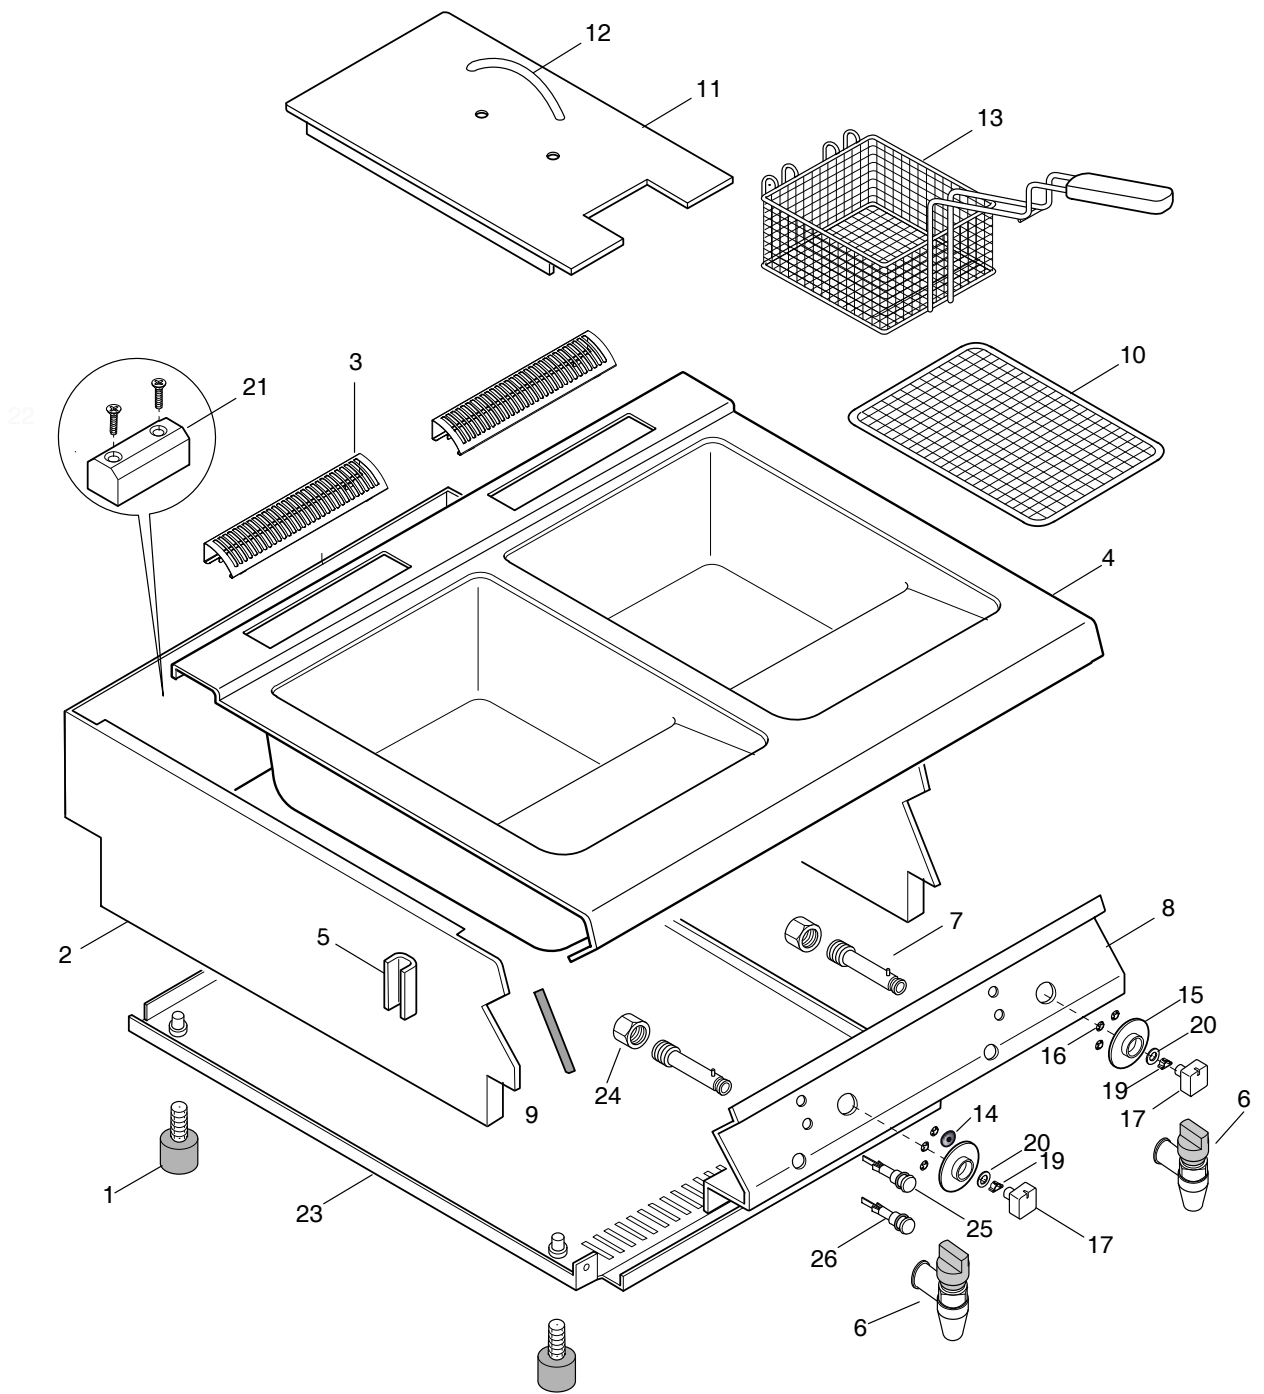

FRIGGITRICI ELETTRICHE TOP 12L E700 XP
ELECTRIC FRYERS TOP 12L E700 XP

PNC	Model	Ref	Pag.	Brand	Version	Notes
371079	E7FRED1E00	a	2,3	ELX	EL	12 LITRE TOP 400 MM
371080	E7FREH2E00	b	2,3	ELX	EL	2X12 LITRE TOP 800 MM
371142	E7FRED1E0N	c	2,3	ELX	EL	12 LITRE TOP 400 MM-230V
371143	E7FREH2E0N	d	2,3	ELX	EL	2X12 LITRE TOP 800MM-230V
372079	Z7FRED1E00	e	2,3	ZAN	EL	12 LITRE TOP 400 MM
372080	Z7FREH2E00	f	2,3	ZAN	EL	2X12 LITRE TOP 800 MM
372142	Z7FRED1E0N	g	2,3	ZAN	EL	12 LITRE TOP 400 MM-230V
372143	Z7FREH2E0N	h	2,3	ZAN	EL	2X12 LITRE TOP 800MM-230V
373079	A7FRED1E00	i	2,3	OEM	EL	12 LITRE TOP 400 MM
373080	A7FREH2E00	l	2,3	OEM	EL	2X12 LITRE TOP 800 MM
373142	A7FRED1E0N	m	2,3	OEM	EL	12 LITRE TOP 400 MM-230V
373143	A7FREH2E0N	n	2,3	OEM	EL	2X12 LITRE TOP 800MM-230V

Pag	Index	Indice	Note
2	General components	Componenti struttura	
3	Electric components	Componenti Elettrici	
4,5	Spare parts list	Lista ricambi	

Brand/Marchio: All
Factory code: 9PDX