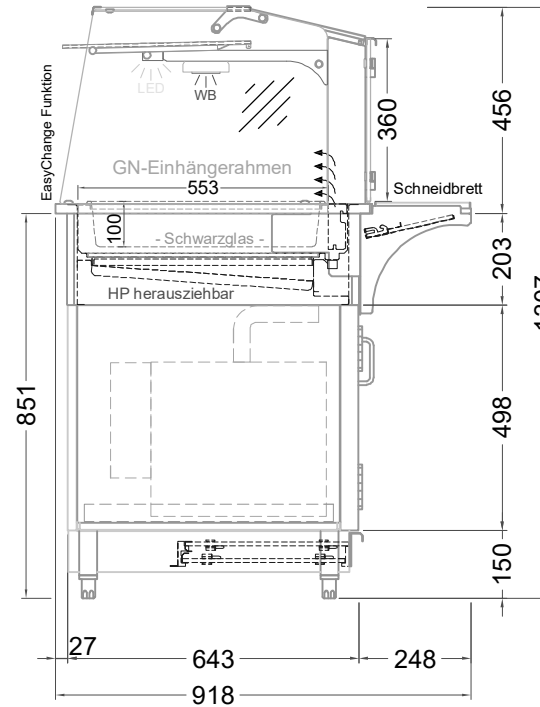

Masszeichnung

Einbauwärmeveritine Deep Comfort S-146-45

(Bedienseite)

(Seitenansicht)

(Kundenseite)

LEGENDE:
LED = LED-Beleuchtung
WB = Wärmebrücke
HP = Heizplatte

(Grundriss)

[Art.Nr.: 535397]

Deep Comfort S-146-45

- * Slide-In Version
- * vertiefte Wanne
- * mit Schneidbrett und Klappspiegel
- * mit neuem Glasaufsatz Light
- * Unterbau mit Stellfüßen
- * mit Festwasseranschluss und bauseitigem Ablauf
- * Dampfgenerator
- * inkl. GN-Einhängerahmen für GN-Schalen bis 40 mm

(Detail Spiegelsystem)