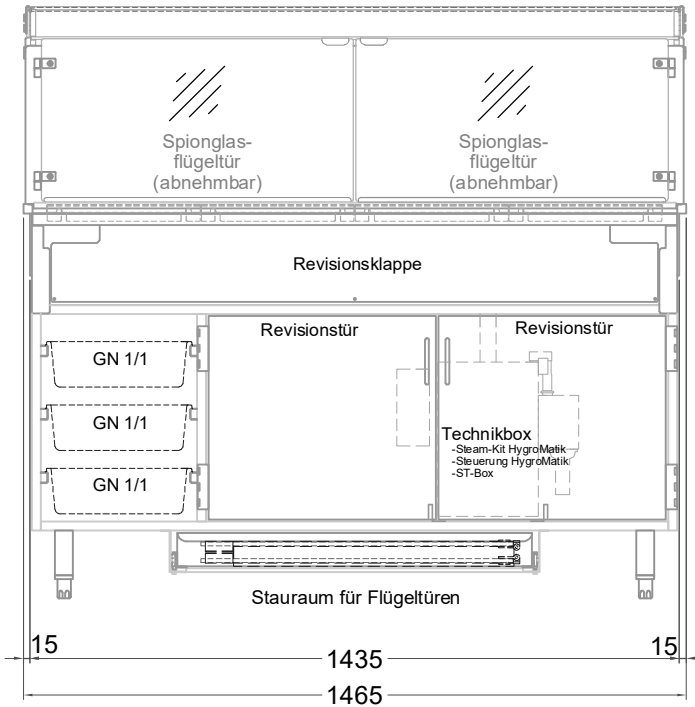

Masszeichnung

Einbauwärmeveritine Deep Comfort S-146-45

(Bedienseite)

(Seitenansicht)

(Kundenseite)

LEGENDE:
LED = LED-Beleuchtung
WB = Wärmebrücke
HP = Heizplatte

(Grundriss)

[Art.Nr.: 535397]

Deep Comfort S-146-45

- * Slide-In Version
- * vertiefte Wanne
- * mit Schneidbrett und Klappspiegel
- * mit neuem Glasaufsatz Light
- * Unterbau mit Stellfüßen
- * mit Festwasseranschluss und bauseitigem Ablauf
- * Dampfgenerator
- * inkl. GN-Einhängerahmen für GN-Schalen bis 40 mm