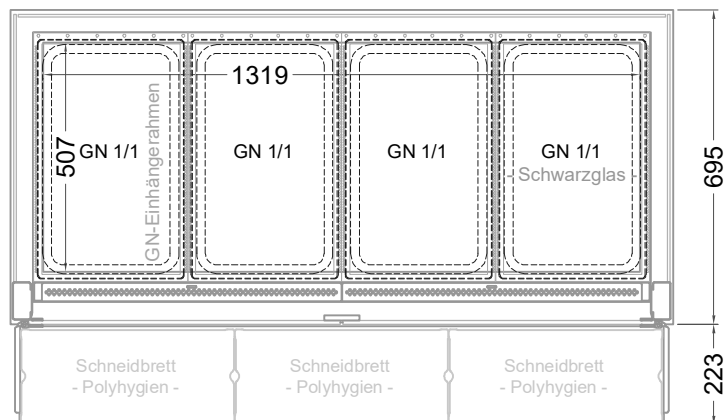

Masszeichnung

Einbauwärmeveritine Deep Comfort S-146-45

(Bedienseite)

(Seitenansicht)

(Kundenseite)

LEGENDE:
LED = LED-Beleuchtung
WB = Wärmebrücke
HP = Heizplatte

(Grundriss)

[Art.Nr.: 535397]

Deep Comfort S-146-45

- * Slide-In Version
- * vertiefte Wanne
- * mit Schneidbrett und Klappspiegel
- * mit neuem Glasaufsatz Light
- * Unterbau mit Stellfüßen
- * mit Festwasseranschluss und bauseitigem Ablauf
- * Dampfgenerator
- * inkl. GN-Einhängerahmen für GN-Schalen bis 40 mm

(Detail Spiegelsystem)