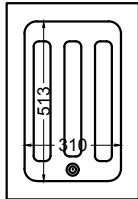

# Bain Marie **BM GN 1/1**

[Art.Nr.: 510295]

Thermostat im Blechgehäuse (lose)  
Leitungslänge ca 1200 mm

Anschlusswert: 230 Volt / 1,0 KW  
Ausschnittmaß BainMarie: 400 x 605 mm  
Ausschnittmaß Thermostat: 55 x 120 mm

SCHOLL:  
Einbau Bain Marie 3111  
425 x 630 x 280 mm  
Art.Nr.: G 1100