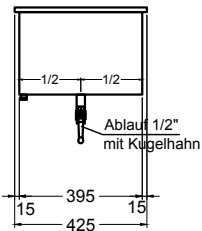

# Bain Marie **BM GN 1/1**

[Art.Nr.: 510295]

Thermostat im Blechgehäuse (lose)  
Leitungslänge ca 1200 mm

Anschlusswert: 230 Volt / 1,0 KW  
Ausschnittmaß BainMarie: 400 x 605 mm  
Ausschnittmaß Thermostat: 55 x 120 mm

SCHOLL:  
Einbau Bain Marie 3111  
425 x 630 x 280 mm  
Art.Nr.: G 1100