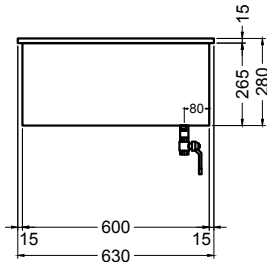

# Bain Marie **BM GN 1/1**

[Art.Nr.: 510295]

Thermostat im Blechgehäuse (lose)  
Leitungslänge ca 1200 mm

Anschlusswert: 230 Volt / 1,0 KW  
Ausschnittmaß BainMarie: 400 x 605 mm  
Ausschnittmaß Thermostat: 55 x 120 mm

SCHOLL:  
Einbau Bain Marie 3111  
425 x 630 x 280 mm  
Art.Nr.: G 1100