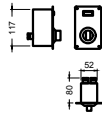

# Bain Marie **BM GN 1/1**

[Art.Nr.: 510295]

Thermostat im Blechgehäuse (lose)  
Leitungslänge ca 1200 mm

Anschlusswert: 230 Volt / 1,0 KW  
Ausschnittmaß BainMarie: 400 x 605 mm  
Ausschnittmaß Thermostat: 55 x 120 mm

SCHOLL:  
Einbau Bain Marie 3111  
425 x 630 x 280 mm  
Art.Nr.: G 1100