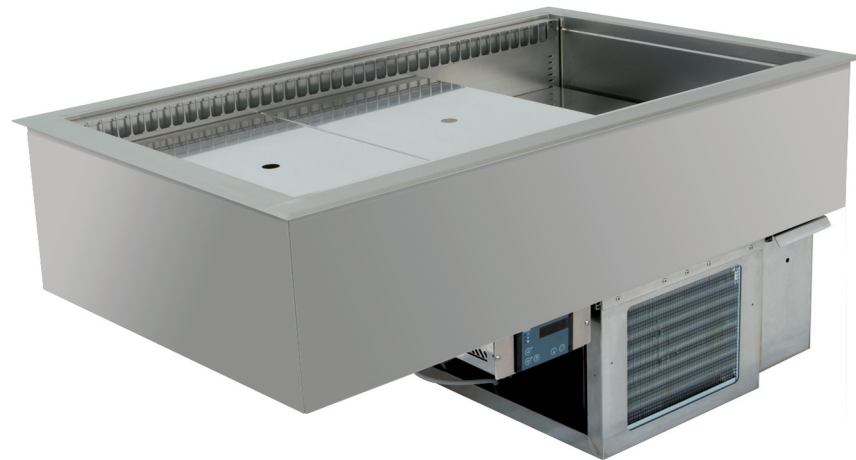

Ersatzteilliste-Explosionszeichnung

Einbaukühlwanne **EURO 1-E**

[Art. 484253751]

Umluftkühlwanne EURO

Pos.	Bauteil	Artikelbezeichnung	EURO 1	EURO 2	EURO 3	EURO 4	Art.Nr.
			EU253750	EU253760	EU253770	EU253780	
			EU253850	EU253860	EU253870	EU253880	
1.1	Verflüssigungssatz R134a 275W		x				EK008049
1.1	Verflüssigungssatz R134a 460W			x			EK008051
1.1	Verflüssigungssatz R134a 519W				x		EK008254
1.1	Verflüssigungssatz R134a 650W					x	EK008255
Ausführung Steckerfertig (E)							
1.2	Kapillarrohr TC49	Länge 1,95m, Ø 1,25mm	x				00717053
1.2	Kapillarrohr TC59	Länge 1,6m, Ø 1,50mm		x			00717055
1.2	Expansionsventil	TUB ORIF 2 R134a, 1,0 Kw			x		00716021
1.2	Expansionsventil	TUB ORIF 3 R134a 1,4Kw				x	00716022
							00716020
							00716021
							00716022
Optional:							
1.3	Tauwasserverdunstertasse	ABM.: 341x450mm	x	x	x		86006885
1.3	Tauwasserverdunstertasse	ABM.: 361x490mm				x	86006888
1.4	Befestigungsmaterial für Heißgastauwasserverdunstung		x	x	x	x	00393028
1.5	Heissgasverdampfung DM6mm		x	x	x	x	EK001588
1.6	Flachsifon	32mm - PP weiss	x	x	x	x	00725321
2.1	Lamellenverdampfer EURO 1	R134a, ABM.: 120x300x280mm	x				00393109
2.1	Lamellenverdampfer EURO 2	R134a, ABM.: 120x300x620mm		x			00393110
2.1	Lamellenverdampfer EURO 3	R134a, ABM.: 120x300x1020mm			x		00393111
2.1	Lamellenverdampfer EURO 4	R134a, ABM.: 120x300x1420mm				x	00393112
3.1	Steuerungsdisplay	Störk (alle Modelle)	x	x	x	x	00393294
3.2	Steuereinheit (Platine und Display) ohne Gehäuse	ST501-KU3KAR.112FP - 20Watt	x	x	x	x	00393290
3.3	Steuereinheit (Platine und Display) inkl. Gehäuse	ST501-KU3KAR.112FP - 20Watt	x	x	x	x	00722213
3.4	Axiallüfter	24 Volt (1,2 Watt)	x (1 Stk.)	x (2 Stk.)	x (3 Stk.)	x (3 Stk.)	00393005
3.5	Schutzgitter		x	x	x	x	00722311
3.6	Temperaturfühler Abtau	PTC -35/+105 (gelb)	x	x	x	x	00393295
3.7	Temperaturfühler Rückluft	PTC -35/+105 (schwarz)	x	x	x	x	00393298
4.1	Einbaurahmen	EURO 1	x				86007316
4.1	Einbaurahmen	EURO 2		x			86007614
4.1	Einbaurahmen	EURO 3			x		86007617
4.1	Einbaurahmen	EURO 4				x	86007619