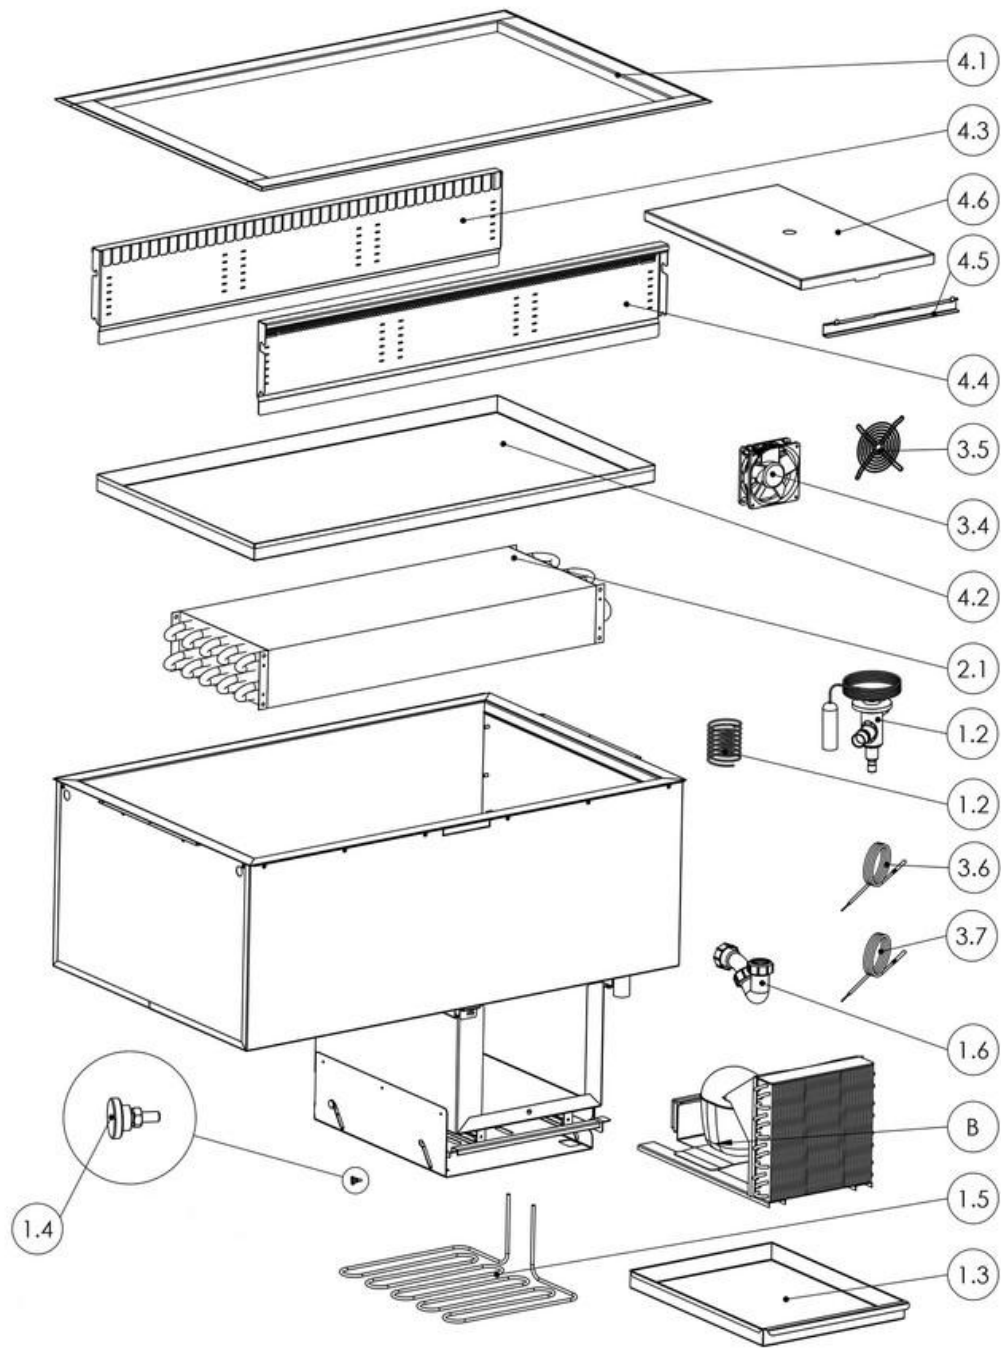

Ersatzteilliste-Explosionszeichnung

Einbaukühlwanne **EURO 1-E**

[Art. 484253751]

Umluftkühlwanne EURO

Pos.	Bauteil	Artikelbezeichnung	EURO 1	EURO 2	EURO 3	EURO 4	Art.Nr.
			EU253750	EU253760	EU253770	EU253780	
			EU253850	EU253860	EU253870	EU253880	
1.1	Verflüssigungssatz R134a 275W		x				EK008049
1.1	Verflüssigungssatz R134a 460W			x			EK008051
1.1	Verflüssigungssatz R134a 519W				x		EK008254
1.1	Verflüssigungssatz R134a 650W					x	EK008255
Ausführung Steckerfertig (E)							
1.2	Kapillarrohr TC49	Länge 1,95m, Ø 1,25mm	x				00717053
1.2	Kapillarrohr TC59	Länge 1,6m, Ø 1,50mm		x			00717055
1.2	Expansionsventil	TUB ORIF 2 R134a, 1,0 Kw			x		00716021
1.2	Expansionsventil	TUB ORIF 3 R134a 1,4Kw				x	00716022
							00716020
							00716021
							00716022
Optional:							
1.3	Tauwasserverdunstertasse	ABM.: 341x450mm	x	x	x		86006885
1.3	Tauwasserverdunstertasse	ABM.: 361x490mm				x	86006888
1.4	Befestigungsmaterial für Heißgastauwasserverdunstung		x	x	x	x	00393028
1.5	Heissgasverdampfung DM6mm		x	x	x	x	EK001588
1.6	Flachsifon	32mm - PP weiss	x	x	x	x	00725321
2.1	Lamellenverdampfer EURO 1	R134a, ABM.: 120x300x280mm	x				00393109
2.1	Lamellenverdampfer EURO 2	R134a, ABM.: 120x300x620mm		x			00393110
2.1	Lamellenverdampfer EURO 3	R134a, ABM.: 120x300x1020mm			x		00393111
2.1	Lamellenverdampfer EURO 4	R134a, ABM.: 120x300x1420mm				x	00393112
3.1	Steuerungsdisplay	Störk (alle Modelle)	x	x	x	x	00393294
3.2	Steuereinheit (Platine und Display) ohne Gehäuse	ST501-KU3KAR.112FP - 20Watt	x	x	x	x	00393290
3.3	Steuereinheit (Platine und Display) inkl. Gehäuse	ST501-KU3KAR.112FP - 20Watt	x	x	x	x	00722213
3.4	Axiallüfter	24 Volt (1,2 Watt)	x (1 Stk.)	x (2 Stk.)	x (3 Stk.)	x (3 Stk.)	00393005
3.5	Schutzgitter		x	x	x	x	00722311
3.6	Temperaturfühler Abtau	PTC -35/+105 (gelb)	x	x	x	x	00393295
3.7	Temperaturfühler Rückluft	PTC -35/+105 (schwarz)	x	x	x	x	00393298
4.1	Einbaurahmen	EURO 1	x				86007316
4.1	Einbaurahmen	EURO 2		x			86007614
4.1	Einbaurahmen	EURO 3			x		86007617
4.1	Einbaurahmen	EURO 4				x	86007619