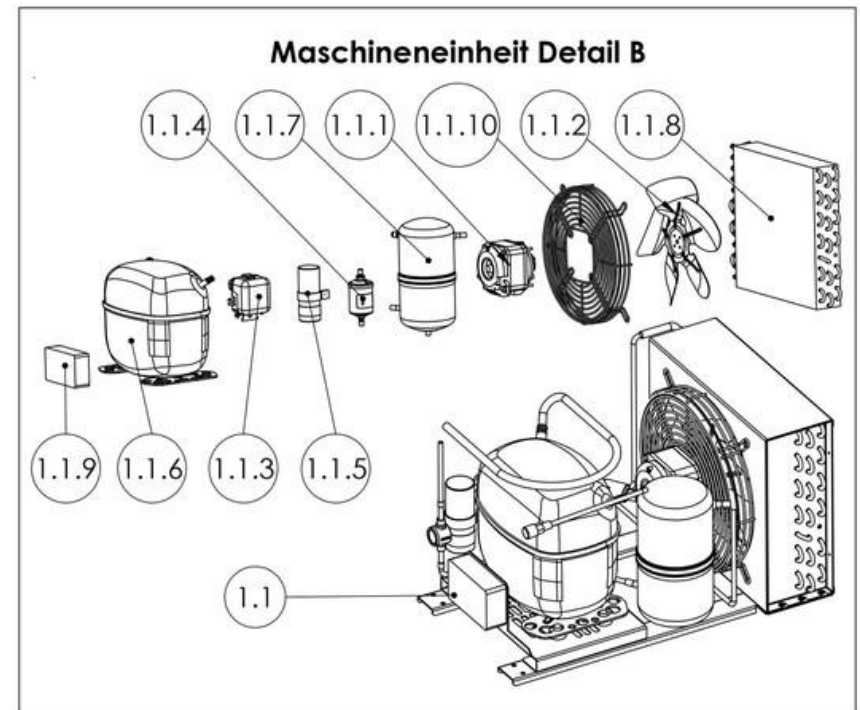

Ersatzteilliste-Explosionszeichnung

Einbaukühlwanne **EURO 1-E**

[Art. 484253751]

Umluftkühlwanne EURO

Pos.	Bauteil	Artikelbezeichnung	EURO 1	EURO 2	EURO 3	EURO 4	Art.Nr.
			EU253750	EU253760	EU253770	EU253780	
			EU253850	EU253860	EU253870	EU253880	
1.1	Verflüssigungssatz R134a 275W		x				EK008049
1.1	Verflüssigungssatz R134a 460W			x			EK008051
1.1	Verflüssigungssatz R134a 519W				x		EK008254
1.1	Verflüssigungssatz R134a 650W					x	EK008255
Ausführung Steckerfertig (E)							
1.2	Kapillarrohr TC49	Länge 1,95m, Ø 1,25mm	x				00717053
1.2	Kapillarrohr TC59	Länge 1,6m, Ø 1,50mm		x			00717055
1.2	Expansionsventil	TUB ORIF 2 R134a, 1,0 Kw			x		00716021
1.2	Expansionsventil	TUB ORIF 3 R134a 1,4Kw				x	00716022
							00716020
							00716021
							00716022
Optional:							
1.3	Tauwasserverdunstertasse	ABM.: 341x450mm	x	x	x		86006885
1.3	Tauwasserverdunstertasse	ABM.: 361x490mm				x	86006888
1.4	Befestigungsmaterial für Heißgastauwasserverdunstung		x	x	x	x	00393028
1.5	Heissgasverdampfung DM6mm		x	x	x	x	EK001588
1.6	Flachsifon	32mm - PP weiss	x	x	x	x	00725321
2.1	Lamellenverdampfer EURO 1	R134a, ABM.: 120x300x280mm	x				00393109
2.1	Lamellenverdampfer EURO 2	R134a, ABM.: 120x300x620mm		x			00393110
2.1	Lamellenverdampfer EURO 3	R134a, ABM.: 120x300x1020mm			x		00393111
2.1	Lamellenverdampfer EURO 4	R134a, ABM.: 120x300x1420mm				x	00393112
3.1	Steuerungsdisplay	Störk (alle Modelle)	x	x	x	x	00393294
3.2	Steuereinheit (Platine und Display) ohne Gehäuse	ST501-KU3KAR.112FP - 20Watt	x	x	x	x	00393290
3.3	Steuereinheit (Platine und Display) inkl. Gehäuse	ST501-KU3KAR.112FP - 20Watt	x	x	x	x	00722213
3.4	Axiallüfter	24 Volt (1,2 Watt)	x (1 Stk.)	x (2 Stk.)	x (3 Stk.)	x (3 Stk.)	00393005
3.5	Schutzgitter		x	x	x	x	00722311
3.6	Temperaturfühler Abtau	PTC -35/+105 (gelb)	x	x	x	x	00393295
3.7	Temperaturfühler Rückluft	PTC -35/+105 (schwarz)	x	x	x	x	00393298
4.1	Einbaurahmen	EURO 1	x				86007316
4.1	Einbaurahmen	EURO 2		x			86007614
4.1	Einbaurahmen	EURO 3			x		86007617
4.1	Einbaurahmen	EURO 4				x	86007619