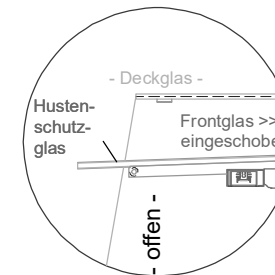

Masszeichnung

Einbauwärmeveritrine BASIC S-146-45 Slide-In

(Bedienseite)

(Seitenansicht)

(Kundenseite)

(Grundriss)

LEGENDE:

LED	= LED-Beleuchtung
WB	= Wärmebrücke
HP	= Heizplatte

[Art.Nr.: 520323]

Basic S-146-45 Slide-In

* OPTIONAL: mit Bodenablauf 00529111

(Detail "Easy Change")

(Detail Spiegelsystem)