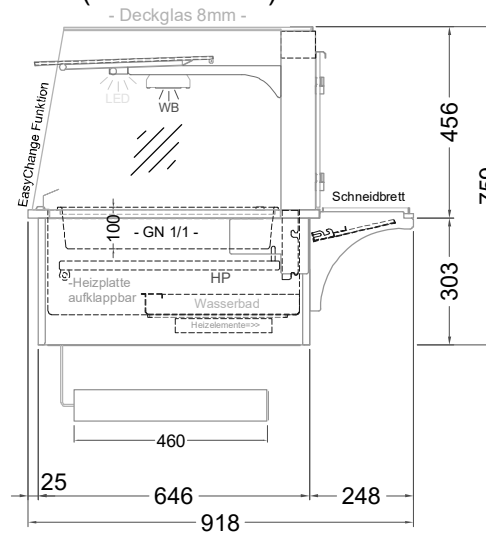

Masszeichnung

Einbauwärmeveritrine BASIC S-146-45 Slide-In

(Bedienseite)

(Seitenansicht)

(Kundenseite)

(Grundriss)

LEGENDE:

LED	= LED-Beleuchtung
WB	= Wärmebrücke
HP	= Heizplatte

[Art.Nr.: 520323]

Basic S-146-45 Slide-In

* OPTIONAL: mit Bodenablauf 00529111

(Detail "Easy Change")

(Detail Spiegelsystem)