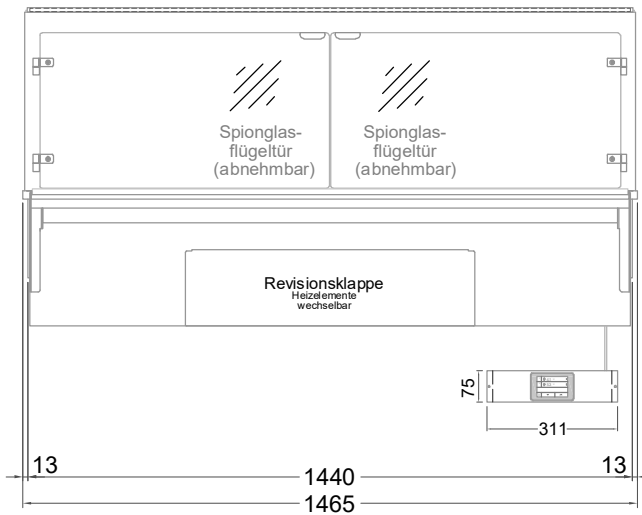

Masszeichnung

Einbauwärmeveritrine BASIC S-146-45 Slide-In

(Bedienseite)

(Seitenansicht)

(Kundenseite)

(Grundriss)

LEGENDE:

LED	= LED-Beleuchtung
WB	= Wärmebrücke
HP	= Heizplatte

[Art.Nr.: 520323]

Basic S-146-45 Slide-In

* OPTIONAL: mit Bodenablauf 00529111

(Detail "Easy Change")

(Detail Spiegelsystem)