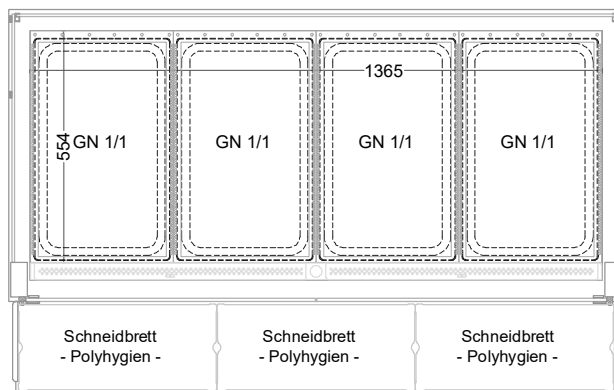

Masszeichnung

Einbauwärmeveritrine BASIC S-146-45 Slide-In

(Bedienseite)

(Seitenansicht)

(Kundenseite)

(Grundriss)

LEGENDE:

LED	= LED-Beleuchtung
WB	= Wärmebrücke
HP	= Heizplatte

[Art.Nr.: 520323]

Basic S-146-45 Slide-In

* OPTIONAL: mit Bodenablauf 00529111

(Detail "Easy Change")

(Detail Spiegelsystem)