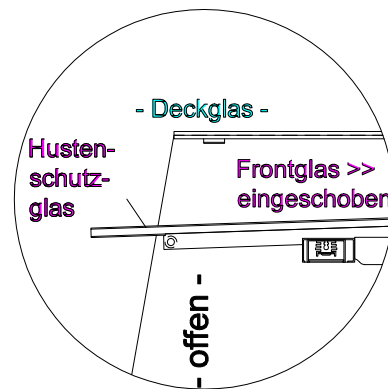

## Einbauwärmevitrine BASIC Plus S-44-45 - PRO

[Art. 484521420]

(Bedienseite)

(Schnitt A-A)

(Seitenansicht)

(Grundriss)

(Detail "Easy Change")

(Detail Spiegelsystem)