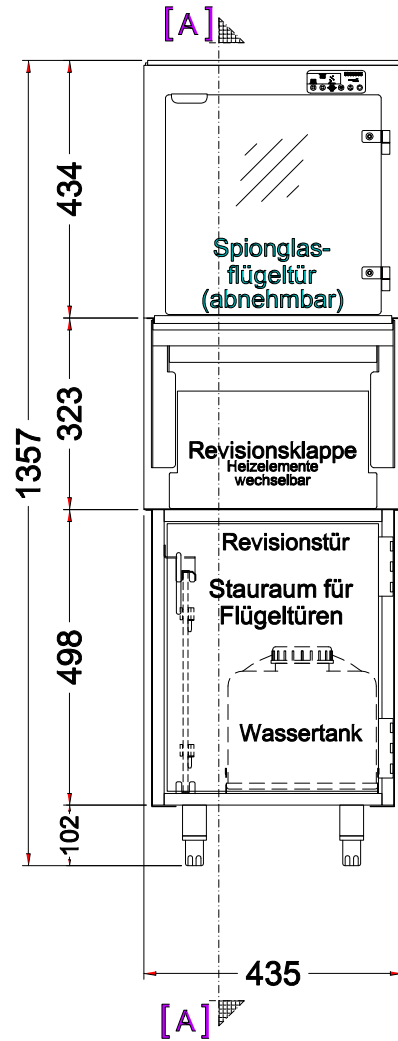

# Masszeichnung

## Einbauwärmevitrine BASIC Plus S-44-45 - PRO

[Art. 484521420]

(Bedienseite)

(Schnitt A-A)

(Seitenansicht)

(Grundriss)

(Detail "Easy Change")

(Detail Spiegelsystem)