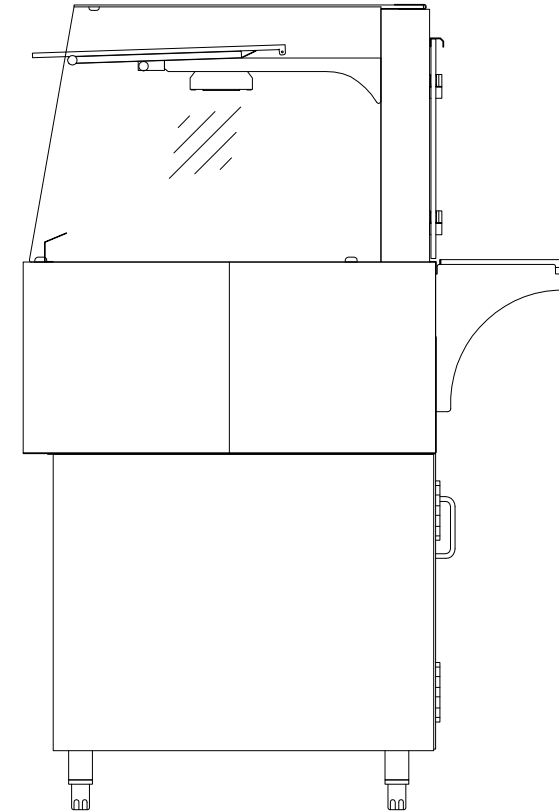

## Einbauwärmevitrine BASIC Plus S-44-45 - PRO

[Art. 484521420]

(Bedienseite)

(Schnitt A-A)

(Seitenansicht)

(Grundriss)

(Detail "Easy Change")

(Detail Spiegelsystem)