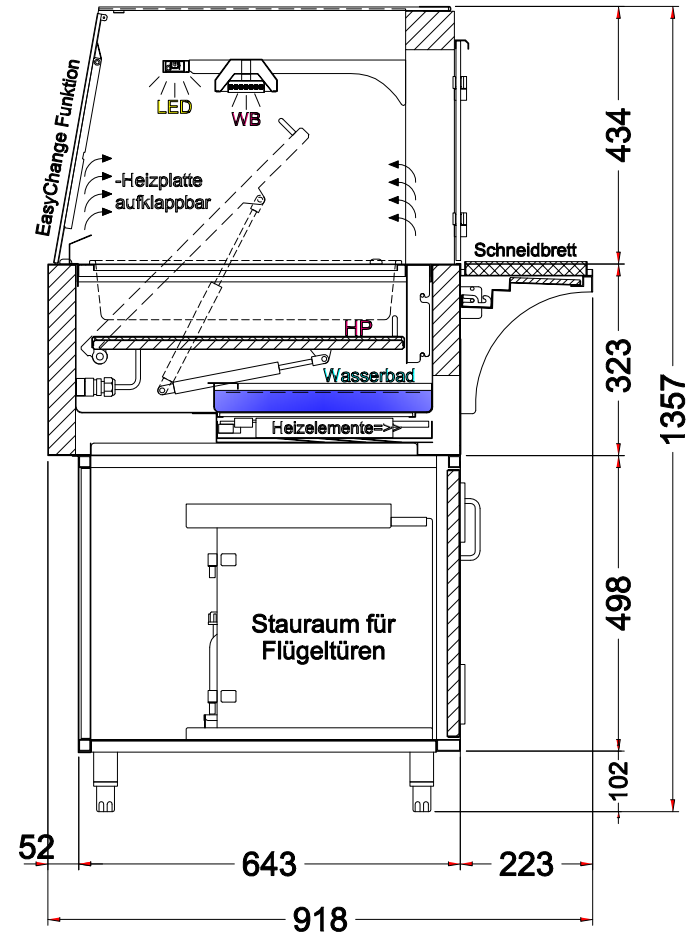

# Masszeichnung

## Einbauwärmevitrine BASIC Plus S-44-45 - PRO

[Art. 484521420]

(Bedienseite)

(Schnitt A-A)

(Seitenansicht)

(Grundriss)

(Detail "Easy Change")

(Detail Spiegelsystem)