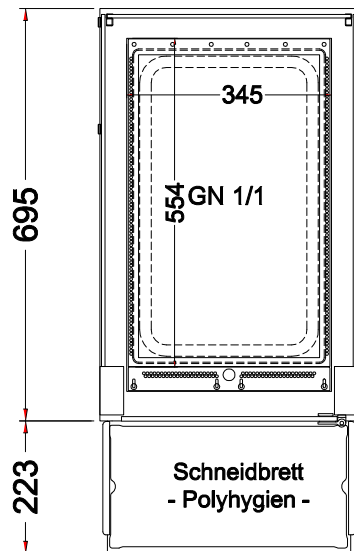

## Einbauwärmevitrine BASIC Plus S-44-45 - PRO

[Art. 484521420]

(Bedienseite)

(Schnitt A-A)

(Seitenansicht)

(Grundriss)

(Detail "Easy Change")

(Detail Spiegelsystem)