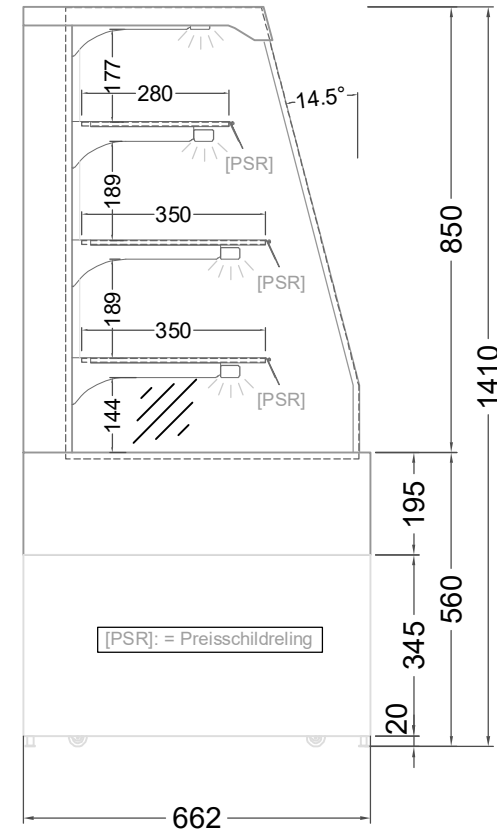

Masszeichnung

Verkaufsregal **Caleo Neutral 120**

NordCap®

CONCEPT-LINE

(Vorderseite)

(Seitenansicht)

(Grundriss)

[Art.Nr.: 356612]