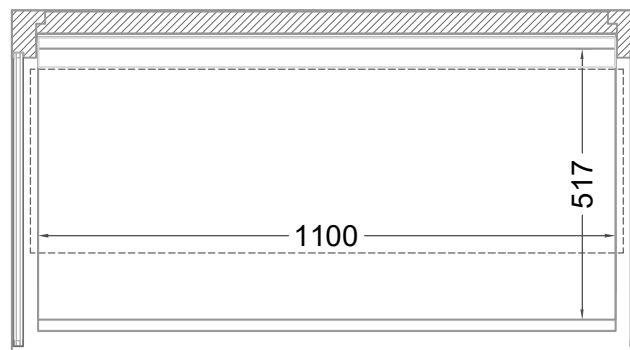

Masszeichnung

Verkaufsregal **Caleo Neutral 120**

NordCap®

CONCEPT-LINE

(Vorderseite)

(Seitenansicht)

(Grundriss)

[Art.Nr.: 356612]