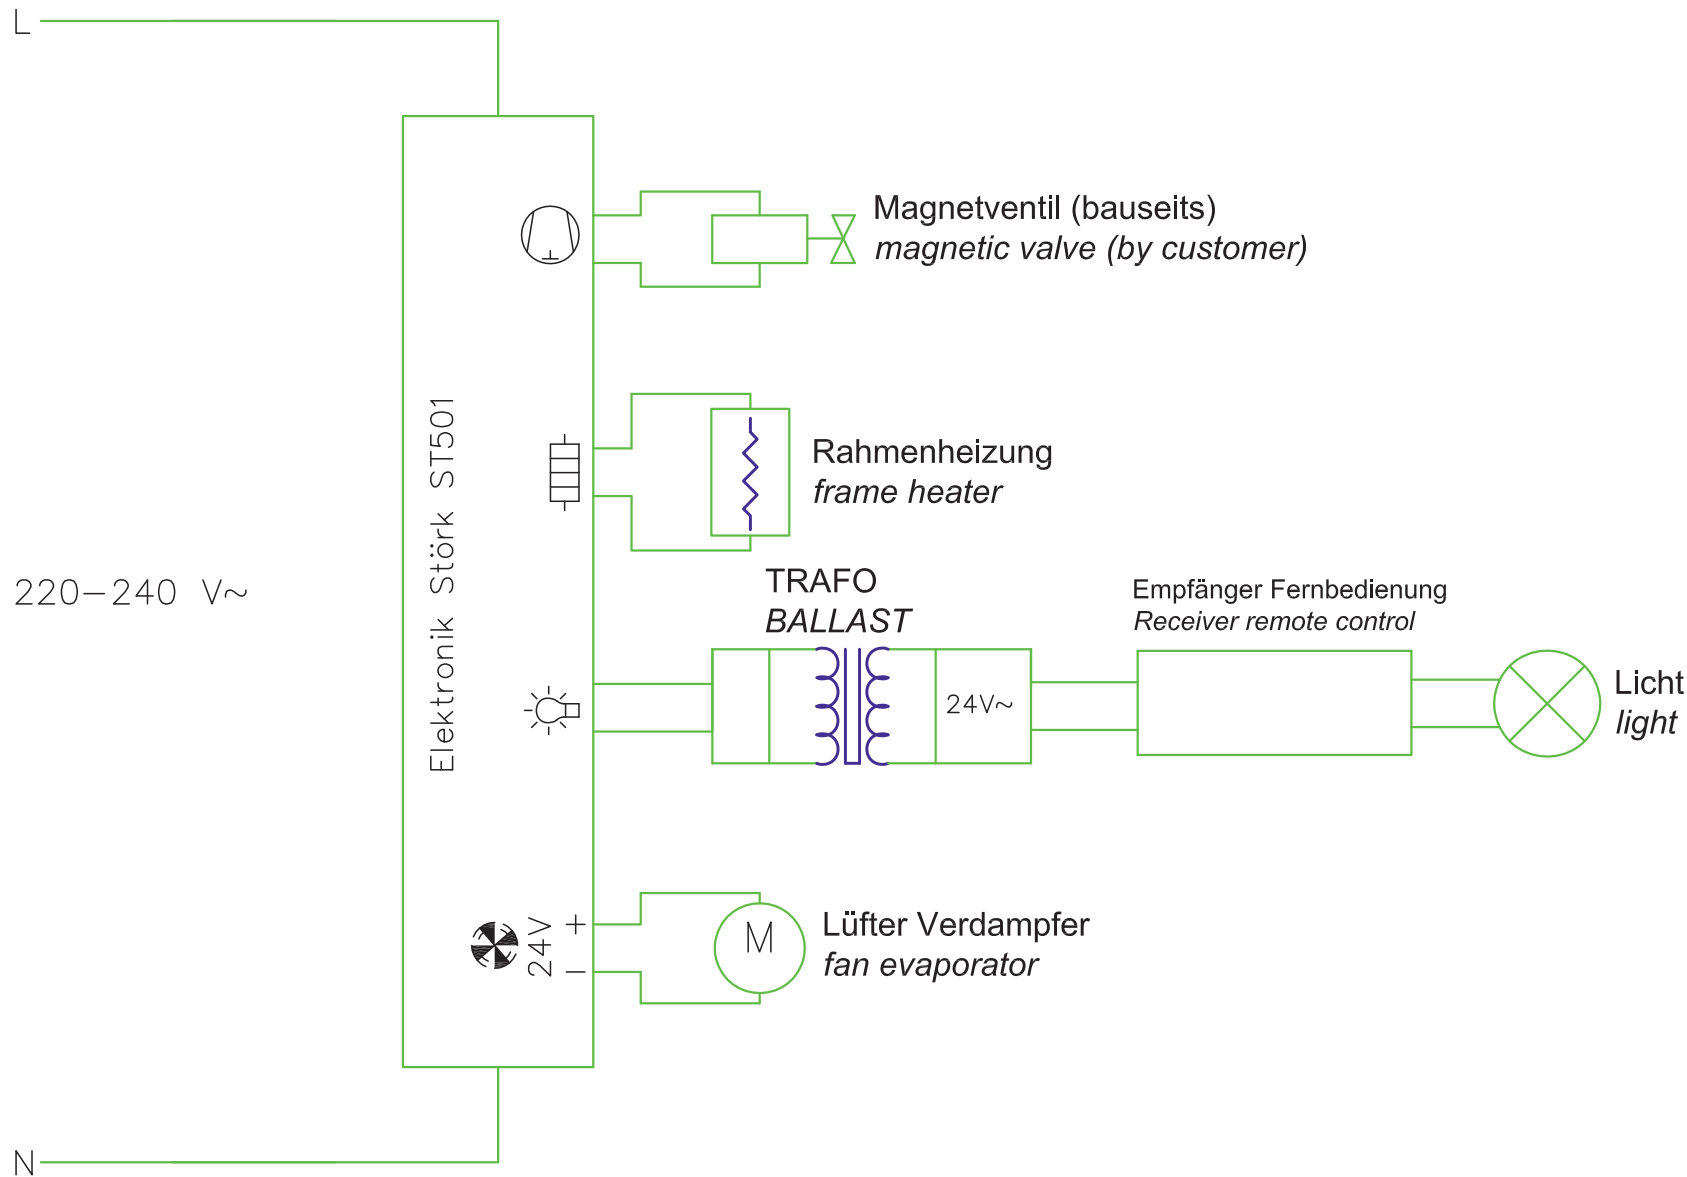

Stromlaufplan:

WKS-Z Abteil		
Bearbeitet:	Datum: 25.03.2013	Name: Blankenstein
Geändert:	28.1.2015	Blankenstein
Dateiname: WKSZ.dwg	Änderungen vorbehalten