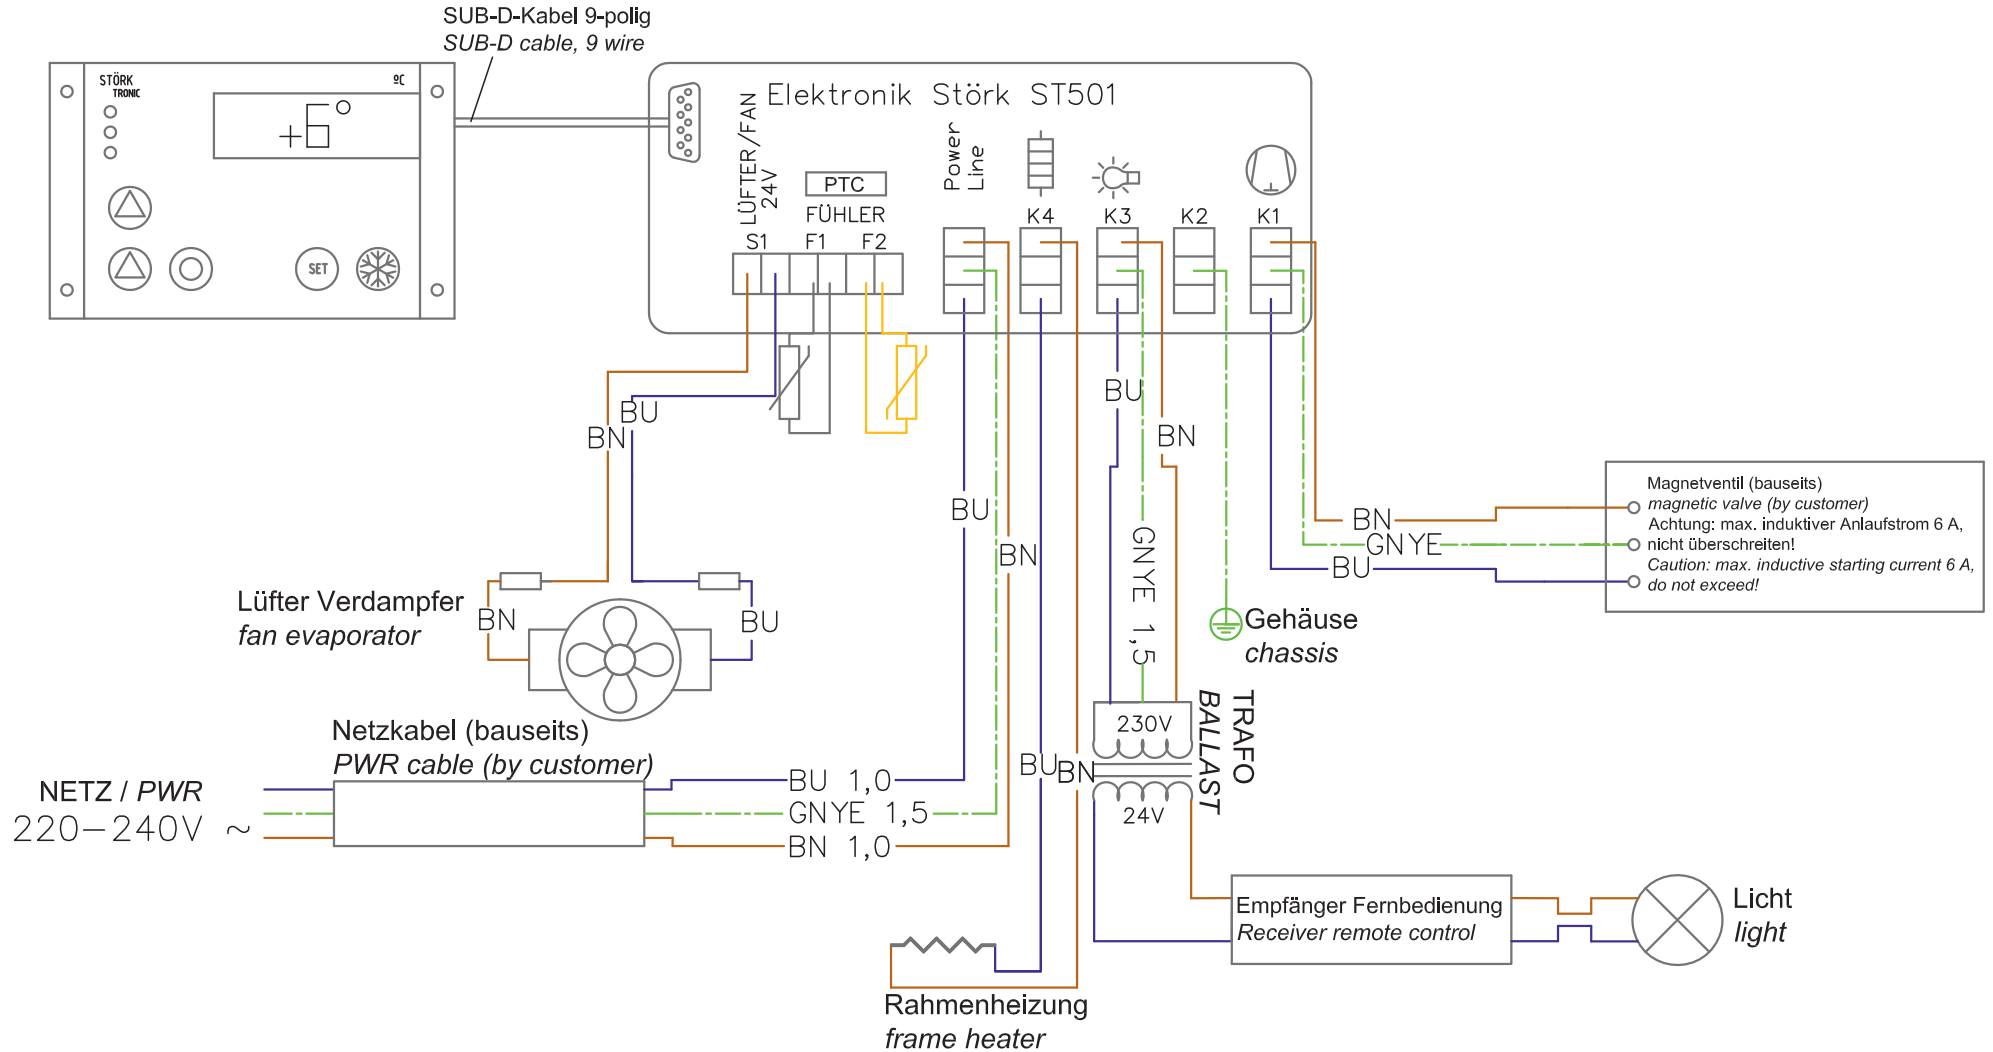

Schaltschema:

WKS-Z Abteil		
Datum:	25.03.2013	Name: Blankenstein
Bearbeitet:	28.1.2015	Blankenstein
Geändert:	WKSZ.dwg	Änderungen vorbehalten
Dateiname: