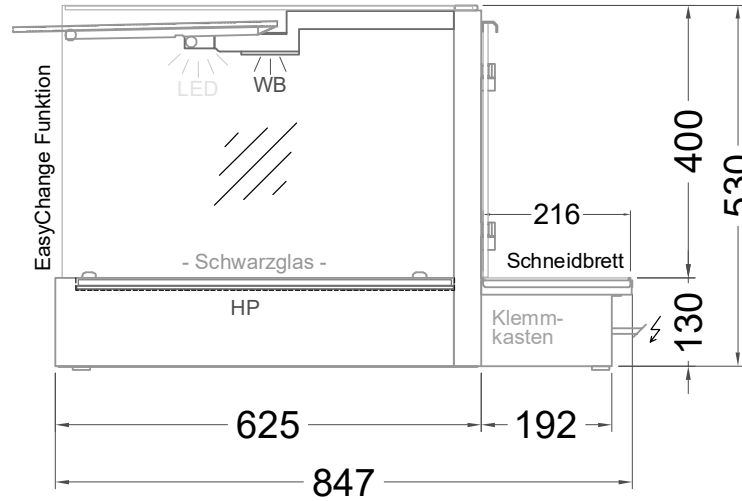

Masszeichnung

Auftisch-Wärmevitrine W AE-41-53

(Bedienseite)

(Seitenansicht)

(Kundenseite)

(Grundriss)

LEGENDE:
LED = LED-Beleuchtung
WB = Wärmebrücke
HP = Heizplatte

[Art.Nr.: 531240]

W AE-41-53

(Detail "Easy Change")