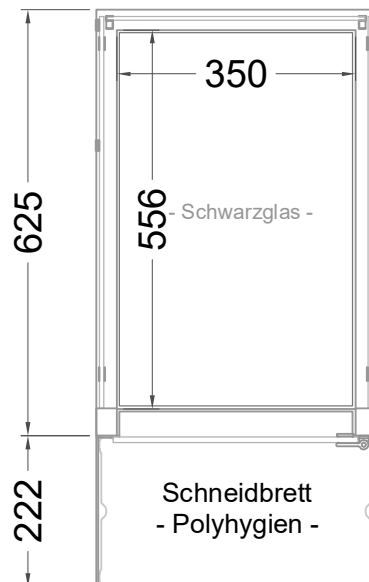

Masszeichnung

Auftisch-Wärmevitrine W AE-41-53

(Bedienseite)

(Seitenansicht)

(Kundenseite)

(Grundriss)

LEGENDE:
LED = LED-Beleuchtung
WB = Wärmebrücke
HP = Heizplatte

[Art.Nr.: 531240]

W AE-41-53

(Detail "Easy Change")