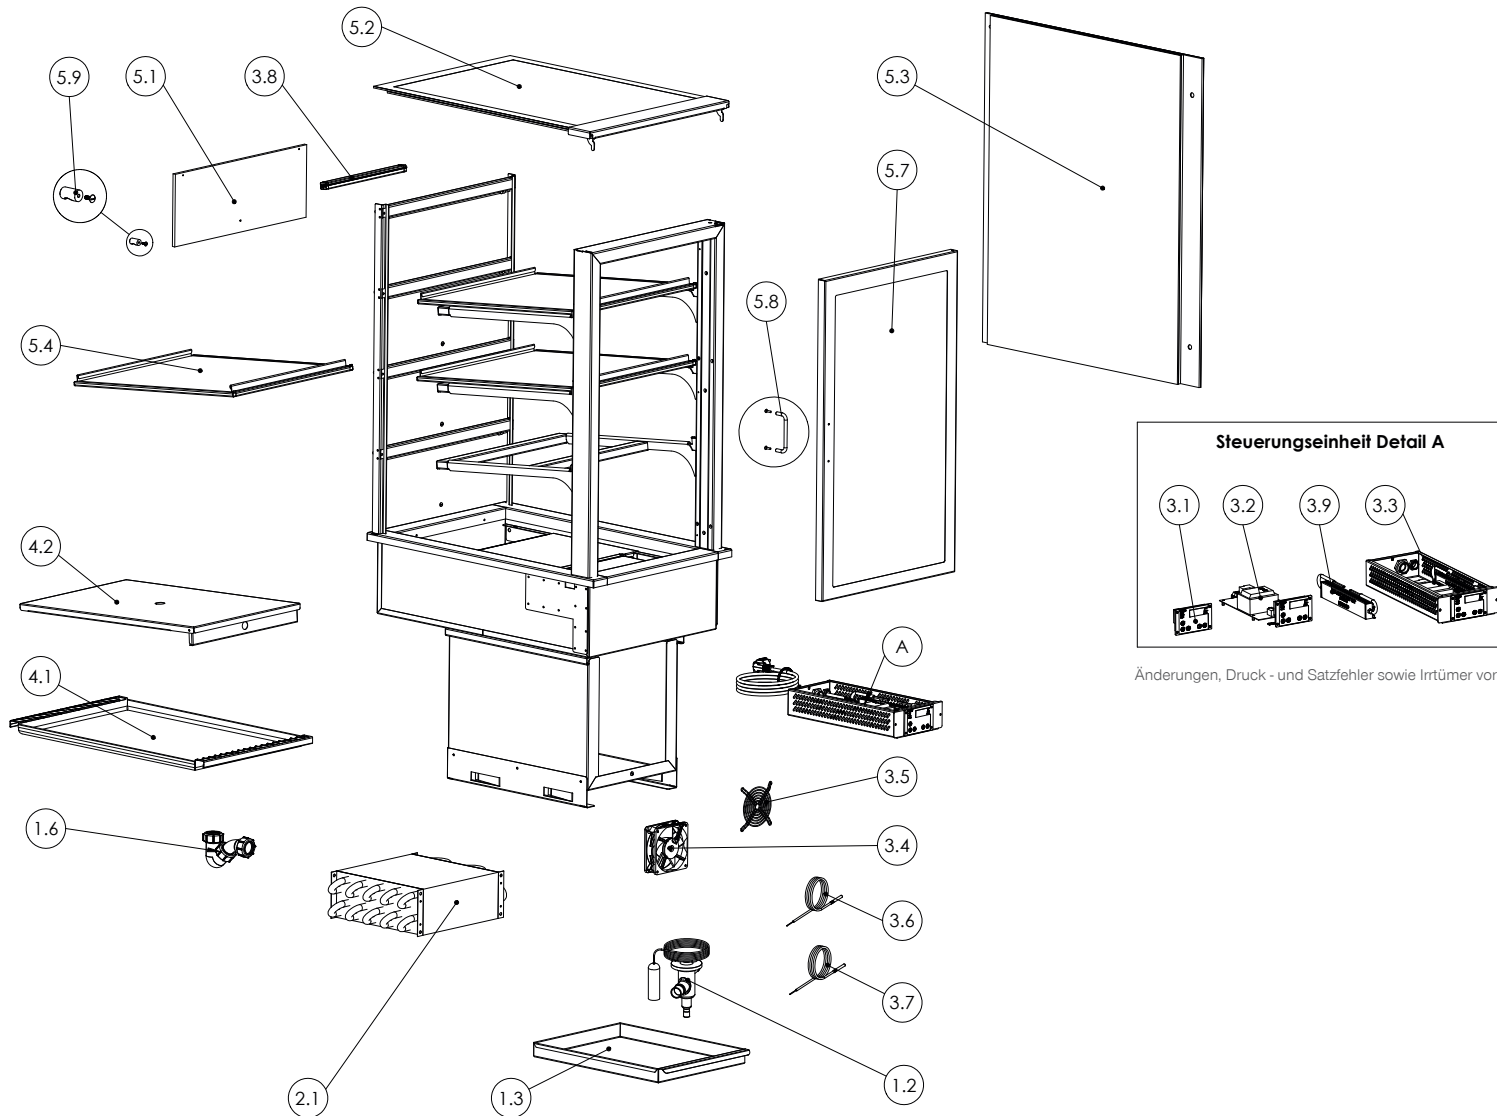

Ersatzteilliste-Explosionszeichnung

Einbaukühlvitrine SUSHI TOWER 78-Z KL

[Art. 484357395]

SUSHI TOWER

Explosionszeichnung

Wir machen aus
Ideen Produkte.

Damit Lebensmittel
länger frisch bleiben.

SUSHI TOWER

Ersatzteilliste

GLASAUFBAU Sushi Tower 78		
ECKIG		
5.1	Plexiglasklappe	
	Artikelnummer	00395029
5.2	Deckglas	
	Artikelnummer	00395027
5.3	Seitenglas Höhe	
	Bedienseite links - Artikelnummer	00395052
	Bedienseite rechts - Artikelnummer	00395051
5.4	Zwischenbord	
	Artikelnummer	00395028
5.7	Flügeltüre	
	Artikelnummer	00394571
5.8	Türgriff inkl. Befestigungsmaterial	
	Artikelnummer	00393327
5.9	Metallgriff für Entnahmeklappe inkl. Schraube	
	Artikelnummer	00726622

SUSHI TOWER

Ersatzteilliste

Unterbau Sushi Tower 78

Pos.	Bauteil	Artikelbezeichnung	EU351030/EU351035	
				Art.Nr.
1.1	Verflüssigungssatz R134a 460W		x	EK008051
	Ausführung Zentralgekühlt (Z)			
1.2	Expansionsventil	TUB ORIF 1 R134a , 0,7 Kw	x	00716020
1.3	Tauwasserschale zum Entleeren		x	00253655
1.6	Flachsifon	32mm - PP weiss	x	00725321
2.1	Lamellenverdampfer EURO 1	R134a, ABM.: 120x300x280mm	x	00393109
3.1	Steuerungsdisplay	Störk (alle Modelle)	x	00393294
3.2	Elek. Steuereinheit	ST501-KU3KAR.112FP - 20Watt	x	00393290
3.3	Steuereinheit komplett elek. Inkl. CNS-Gehäuse	ST501-KU3KAR.112FP - 20Watt	x	00722213
3.4	Axiallüfter	24 Volt (10,8 Watt)	x(2 Stk.)	00393014
3.5	Schutzgitter		x	00722311
3.6	Temperaturfühler Abtau	PTC -35/+105 (gelb)	x	00393295
3.7	Temperaturfühler Rückluft	PTC -35/+105 (schwarz)	x	00393298
3.8	LED Leuchte SL 20/17, neutralweiß 1/1	Länge: 326mm, Kelvin 4000	x(7 Stk.)	EK000049
3.9	Transformator	LCU 60W 12/24C IP67 TOP	x	EK001629
4.1	Einlegetasse	Sushi Tower 78	x	00731496
4.2	Einlegeboden schrägstellbar	Sushi Tower 78	x	00731497