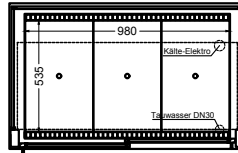

GLR 112-88

(Grundriss)

(Kundenseite)
eckige Version

[A] (Bedienseite)

(Schnitt A-A)

(Seitenansicht)
eckige Version

Green GE-112-88-E

[Art.Nr.: 351071]