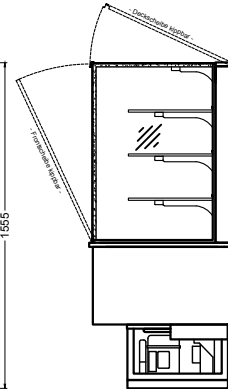

GLR 112-88

(Grundriss)

(Kundenseite)
eckige Version

[A] (Bedienseite)

(Schnitt A-A)

(Seitenansicht)
eckige Version

Green GE-112-88-E

[Art.Nr.: 351071]