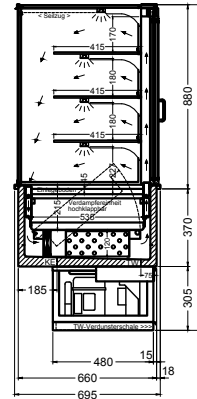

GLR 112-88

(Grundriss)

(Kundenseite)
eckige Version

[A] (Bedienseite)

(Schnitt A-A)

(Seitenansicht)
eckige Version

Green GE-112-88-E

[Art.Nr.: 351071]