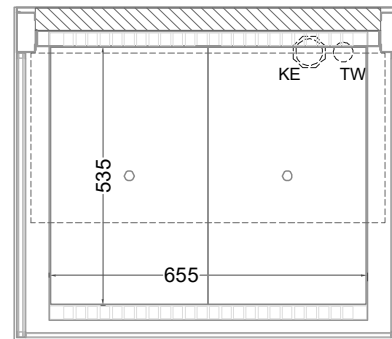

Masszeichnung

Einbaukühlvitrine Green **OE-80-55-Z RG**

(Vorderseite)

(Seitenansicht)

(Grundriss)

TW = Tauwasserablauf DNØ30
KE = Kälte-Elektro

[Art.Nr.: 357565]

Green OE-80-55-Z RG