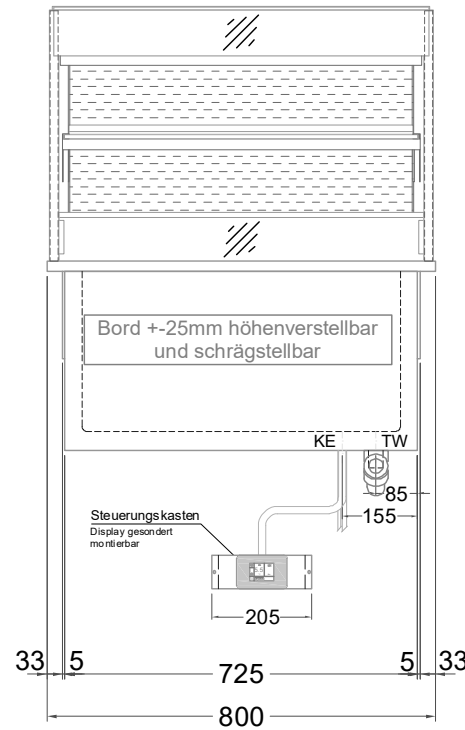

Masszeichnung

Einbaukühlvitrine Green **OE-80-55-Z RG**

(Vorderseite)

(Seitenansicht)

(Grundriss)

TW = Tauwasserablauf DNØ30
KE = Kälte-Elektro

[Art.Nr.: 357565]

Green OE-80-55-Z RG