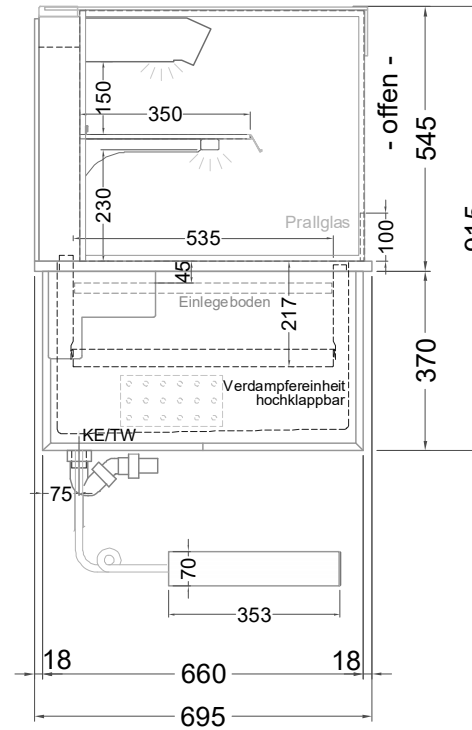

Masszeichnung

Einbaukühlvitrine Green **OE-80-55-Z RG**

(Vorderseite)

(Seitenansicht)

(Grundriss)

TW = Tauwasserablauf DNØ30
KE = Kälte-Elektro

[Art.Nr.: 357565]

Green OE-80-55-Z RG