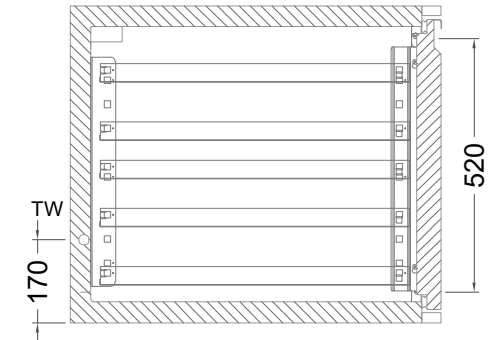

# Masszeichnung

## Backwarenkühltisch BKE 3-65-3T MFR (R-290)

[Art.Nr.: 31000698]

**BKE 3-65-3T**

- \* KL...Kälteleitungen
- \* TW...Tauwasser - in der Rückwand geführt, selbstständige Verdunstung über Aggregatabwärme, kein bauseitiger Ablauf erforderlich
- \* ⚡ Elektroanschluss