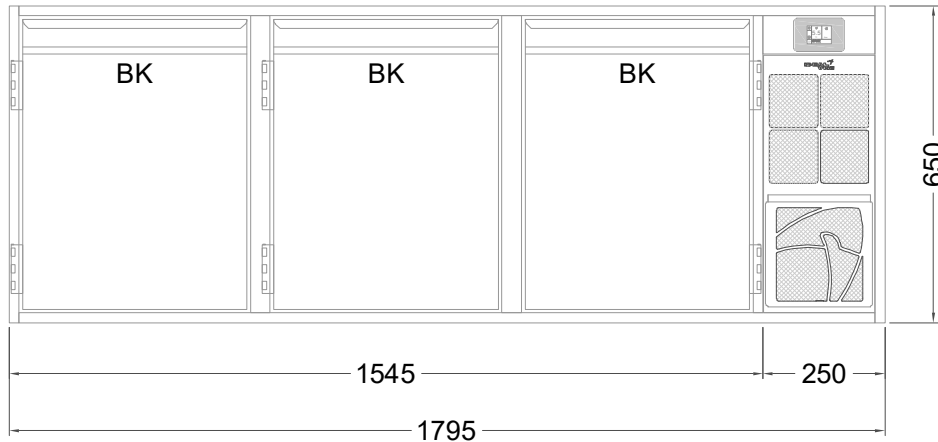

# Masszeichnung

## Backwarenkühltisch BKE 3-65-3T MFR (R-290)

[Art.Nr.: 31000698]

**BKE 3-65-3T**

- \* KL...Kälteleitungen
- \* TW...Tauwasser - in der Rückwand geführt, selbstständige Verdunstung über Aggregatabwärme, kein bauseitiger Ablauf erforderlich
- \* ⚡ Elektroanschluss