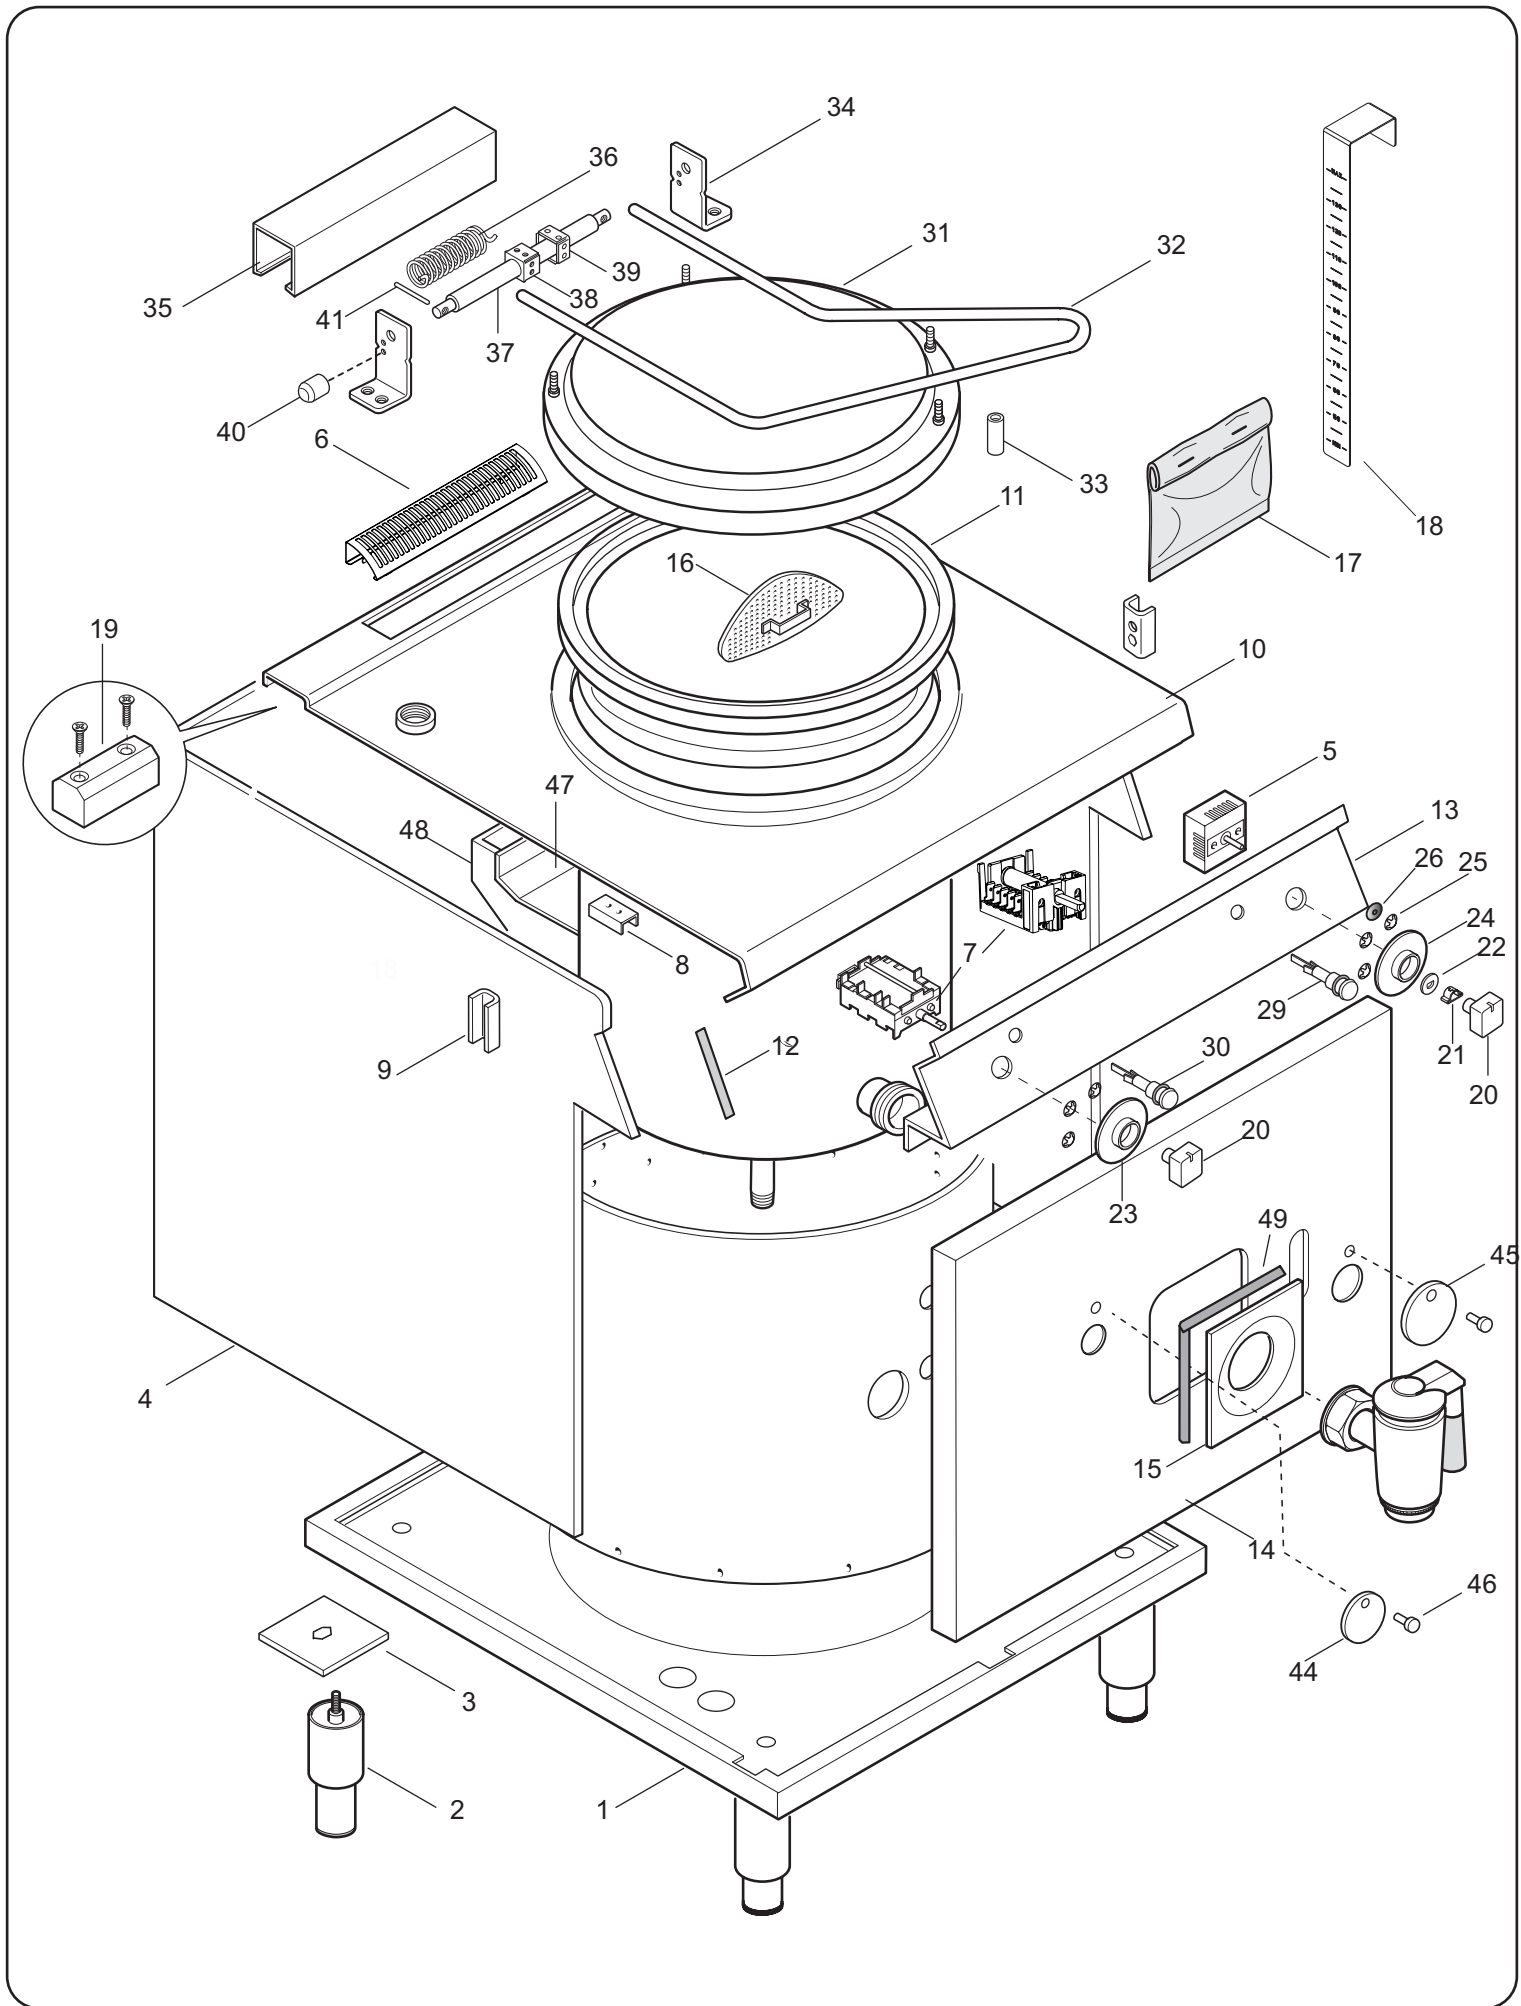

# Ersatzteilliste-Explosionszeichnung Elektro-Kochkessel EKK7 / 60L-A

**PENTOLE GAS-ELETTRICHE INDIRECTE 60Lt E700XP**  
**GAS-ELECTRIC BOILING PAN INDIRECT HEATING 60Lt E700XP**

PNC	Model	Ref	Brand	Version	Notes
371269	E7BSGHINF0	a	ELX	GAS	60 LT
371270	E7BSGHINFR	b	ELX	GAS	60 LT AUTO.REFILL
371272	E7BSEHINF0	c	ELX	EL	60 LT
371273	E7BSEHINFR	d	ELX	EL	60 LT AUTO.REFILL
371274	E7BSEHIN40	d	ELX	GAS	60 LT 60Hz
371275	E7BSEHIN4R	d	ELX	GAS	60 LT AUTO.REFILL 60Hz
372269	Z7BSGHINF0	e	ZAN	GAS	60 LT
372270	Z7BSGHINFR	f	ZAN	GAS	60 LT AUTO.REFILL
372272	Z7BSEHINF0	g	ZAN	EL	60 LT
372273	Z7BSEHINFR	h	ZAN	EL	60 LT AUTO.REFILL
373269	A7BSGHINF0	i	OEM	GAS	60 LT
373272	A7BSEHINF0	l	OEM	EL	60 LT
<b>373370</b>	<b>L7BSEHINF5</b>	<b>j</b>	<b>LOIPART</b>	<b>EL</b>	<b>60 LT</b>

**Bold=last change / Grassetto =ultima modifica**

Rev. 6

LT	Ø	A	B	H
60	350	55	385	440

Factory Code	Spare Code	Descrizione	Description	Ref./Note
E73900320	0TTZQ0	COLAPASTA 60LT	COLANDER 60LT	

### A - Ugello bruciatore / Burner nozzle

Spare part Code	Ref.	Notes
0C0509	ø1.85	3+3B/P G30 30mbar
003723	ø1.75	3B/P G30 37mbar
054127	ø1.65	3B/P G30 50mbar
0C0551	ø2.85	2H/2E+ G20 20mbar
0C0747	ø2.70	2H G20 25mbar
004856	ø2.95	2L G25 25mbar
0C0551	ø2.85	2K G25.3 25mbar
054632	ø3.10	2ELL G25 20mbar
004856	ø2.95	2S G25.1 25mbar
0C3079	ø6.25	No CE G110 8mbar

### B - Ugello pilota / Pilot nozzle

Spare part Code	Ref.	Notes
053667	n°30	3+3B/P G30 30mbar
053667	n°30	3B/P G30 37mbar
053667	n°30	3B/P G30 50mbar
053670	n°41	2H/2E+ G20 20mbar
053670	n°41	2H G20 25mbar
053670	n°41	2L G25 25mbar
053670	n°41	2K G25.3 25mbar
053670	n°41	2ELL G25 20mbar
053670	n°41	2S G25.1 25mbar
053669	n°75	No CE G110 8mbar