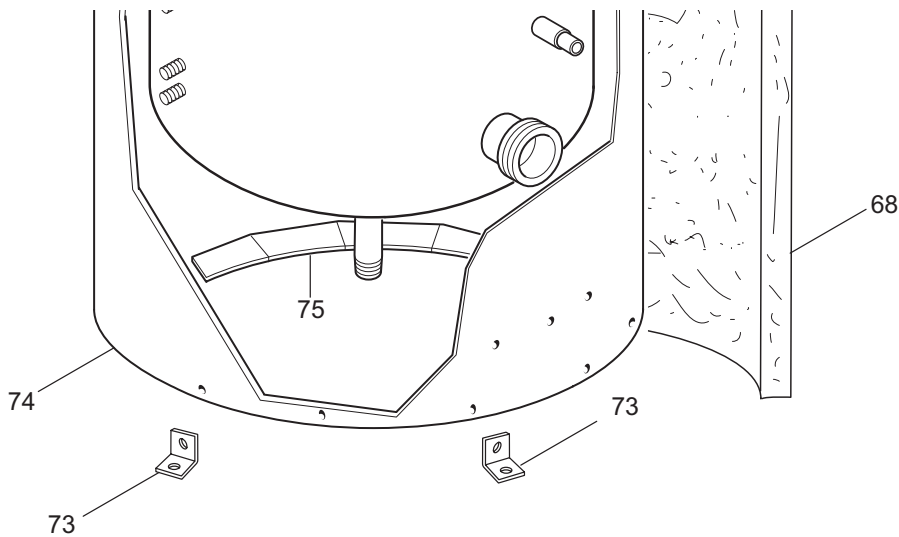

**Bold=last change / Grassetto =ultima modifica**

Rev. 6

LT	Ø	A	B	H
60	350	55	385	440

Factory Code	Spare Code	Descrizione	Description	Ref./Note
E73900320	0TTZQ0	COLAPASTA 60LT	COLANDER 60LT	

### A - Ugello bruciatore / Burner nozzle

Spare part Code	Ref.	Notes
0C0509	ø1.85	3+3B/P G30 30mbar
003723	ø1.75	3B/P G30 37mbar
054127	ø1.65	3B/P G30 50mbar
0C0551	ø2.85	2H/2E+ G20 20mbar
0C0747	ø2.70	2H G20 25mbar
004856	ø2.95	2L G25 25mbar
0C0551	ø2.85	2K G25.3 25mbar
054632	ø3.10	2ELL G25 20mbar
004856	ø2.95	2S G25.1 25mbar
0C3079	ø6.25	No CE G110 8mbar

### B - Ugello pilota / Pilot nozzle

Spare part Code	Ref.	Notes
053667	n°30	3+3B/P G30 30mbar
053667	n°30	3B/P G30 37mbar
053667	n°30	3B/P G30 50mbar
053670	n°41	2H/2E+ G20 20mbar
053670	n°41	2H G20 25mbar
053670	n°41	2L G25 25mbar
053670	n°41	2K G25.3 25mbar
053670	n°41	2ELL G25 20mbar
053670	n°41	2S G25.1 25mbar
053669	n°75	No CE G110 8mbar