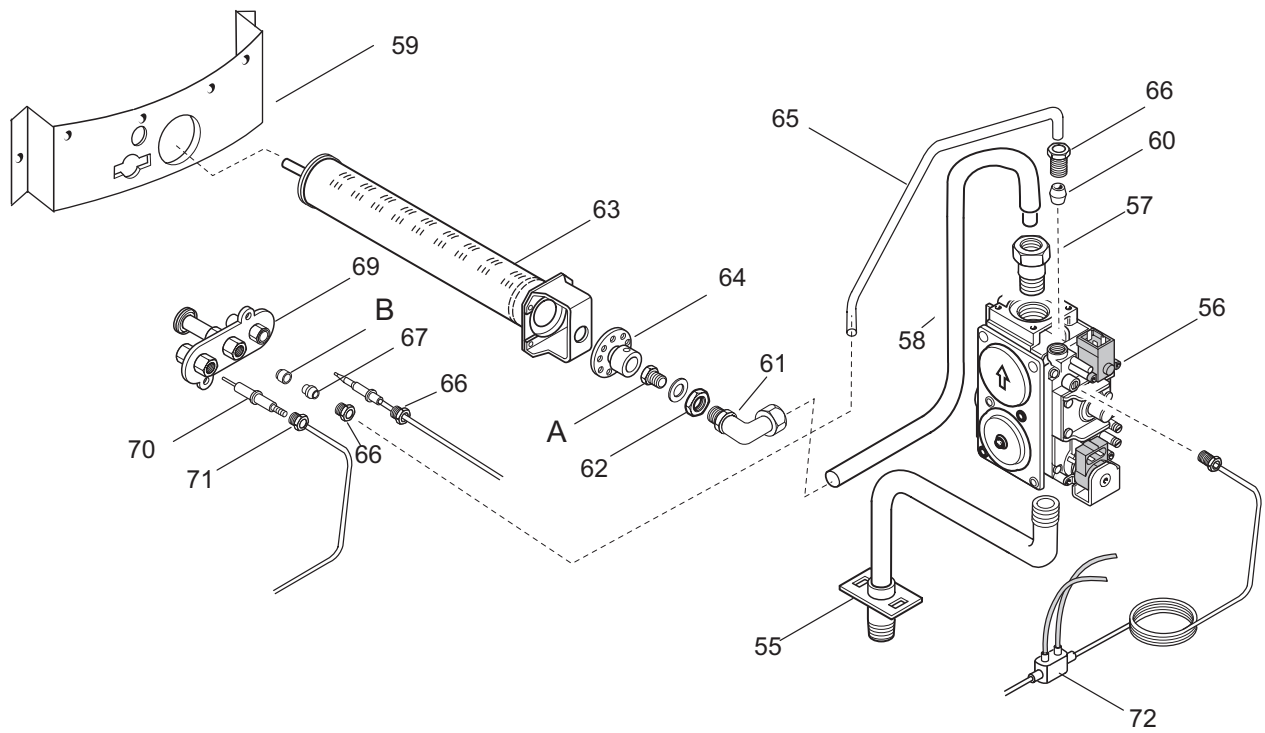

**Bold=last change / Grassetto =ultima modifica**

Rev. 6

LT	Ø	A	B	H
60	350	55	385	440

Factory Code	Spare Code	Descrizione	Description	Ref./Note
E73900320	0TTZQ0	COLAPASTA 60LT	COLANDER 60LT	

### A - Ugello bruciatore / Burner nozzle

Spare part Code	Ref.	Notes
0C0509	ø1.85	3+3B/P G30 30mbar
003723	ø1.75	3B/P G30 37mbar
054127	ø1.65	3B/P G30 50mbar
0C0551	ø2.85	2H/2E+ G20 20mbar
0C0747	ø2.70	2H G20 25mbar
004856	ø2.95	2L G25 25mbar
0C0551	ø2.85	2K G25.3 25mbar
054632	ø3.10	2ELL G25 20mbar
004856	ø2.95	2S G25.1 25mbar
0C3079	ø6.25	No CE G110 8mbar

### B - Ugello pilota / Pilot nozzle

Spare part Code	Ref.	Notes
053667	n°30	3+3B/P G30 30mbar
053667	n°30	3B/P G30 37mbar
053667	n°30	3B/P G30 50mbar
053670	n°41	2H/2E+ G20 20mbar
053670	n°41	2H G20 25mbar
053670	n°41	2L G25 25mbar
053670	n°41	2K G25.3 25mbar
053670	n°41	2ELL G25 20mbar
053670	n°41	2S G25.1 25mbar
053669	n°75	No CE G110 8mbar