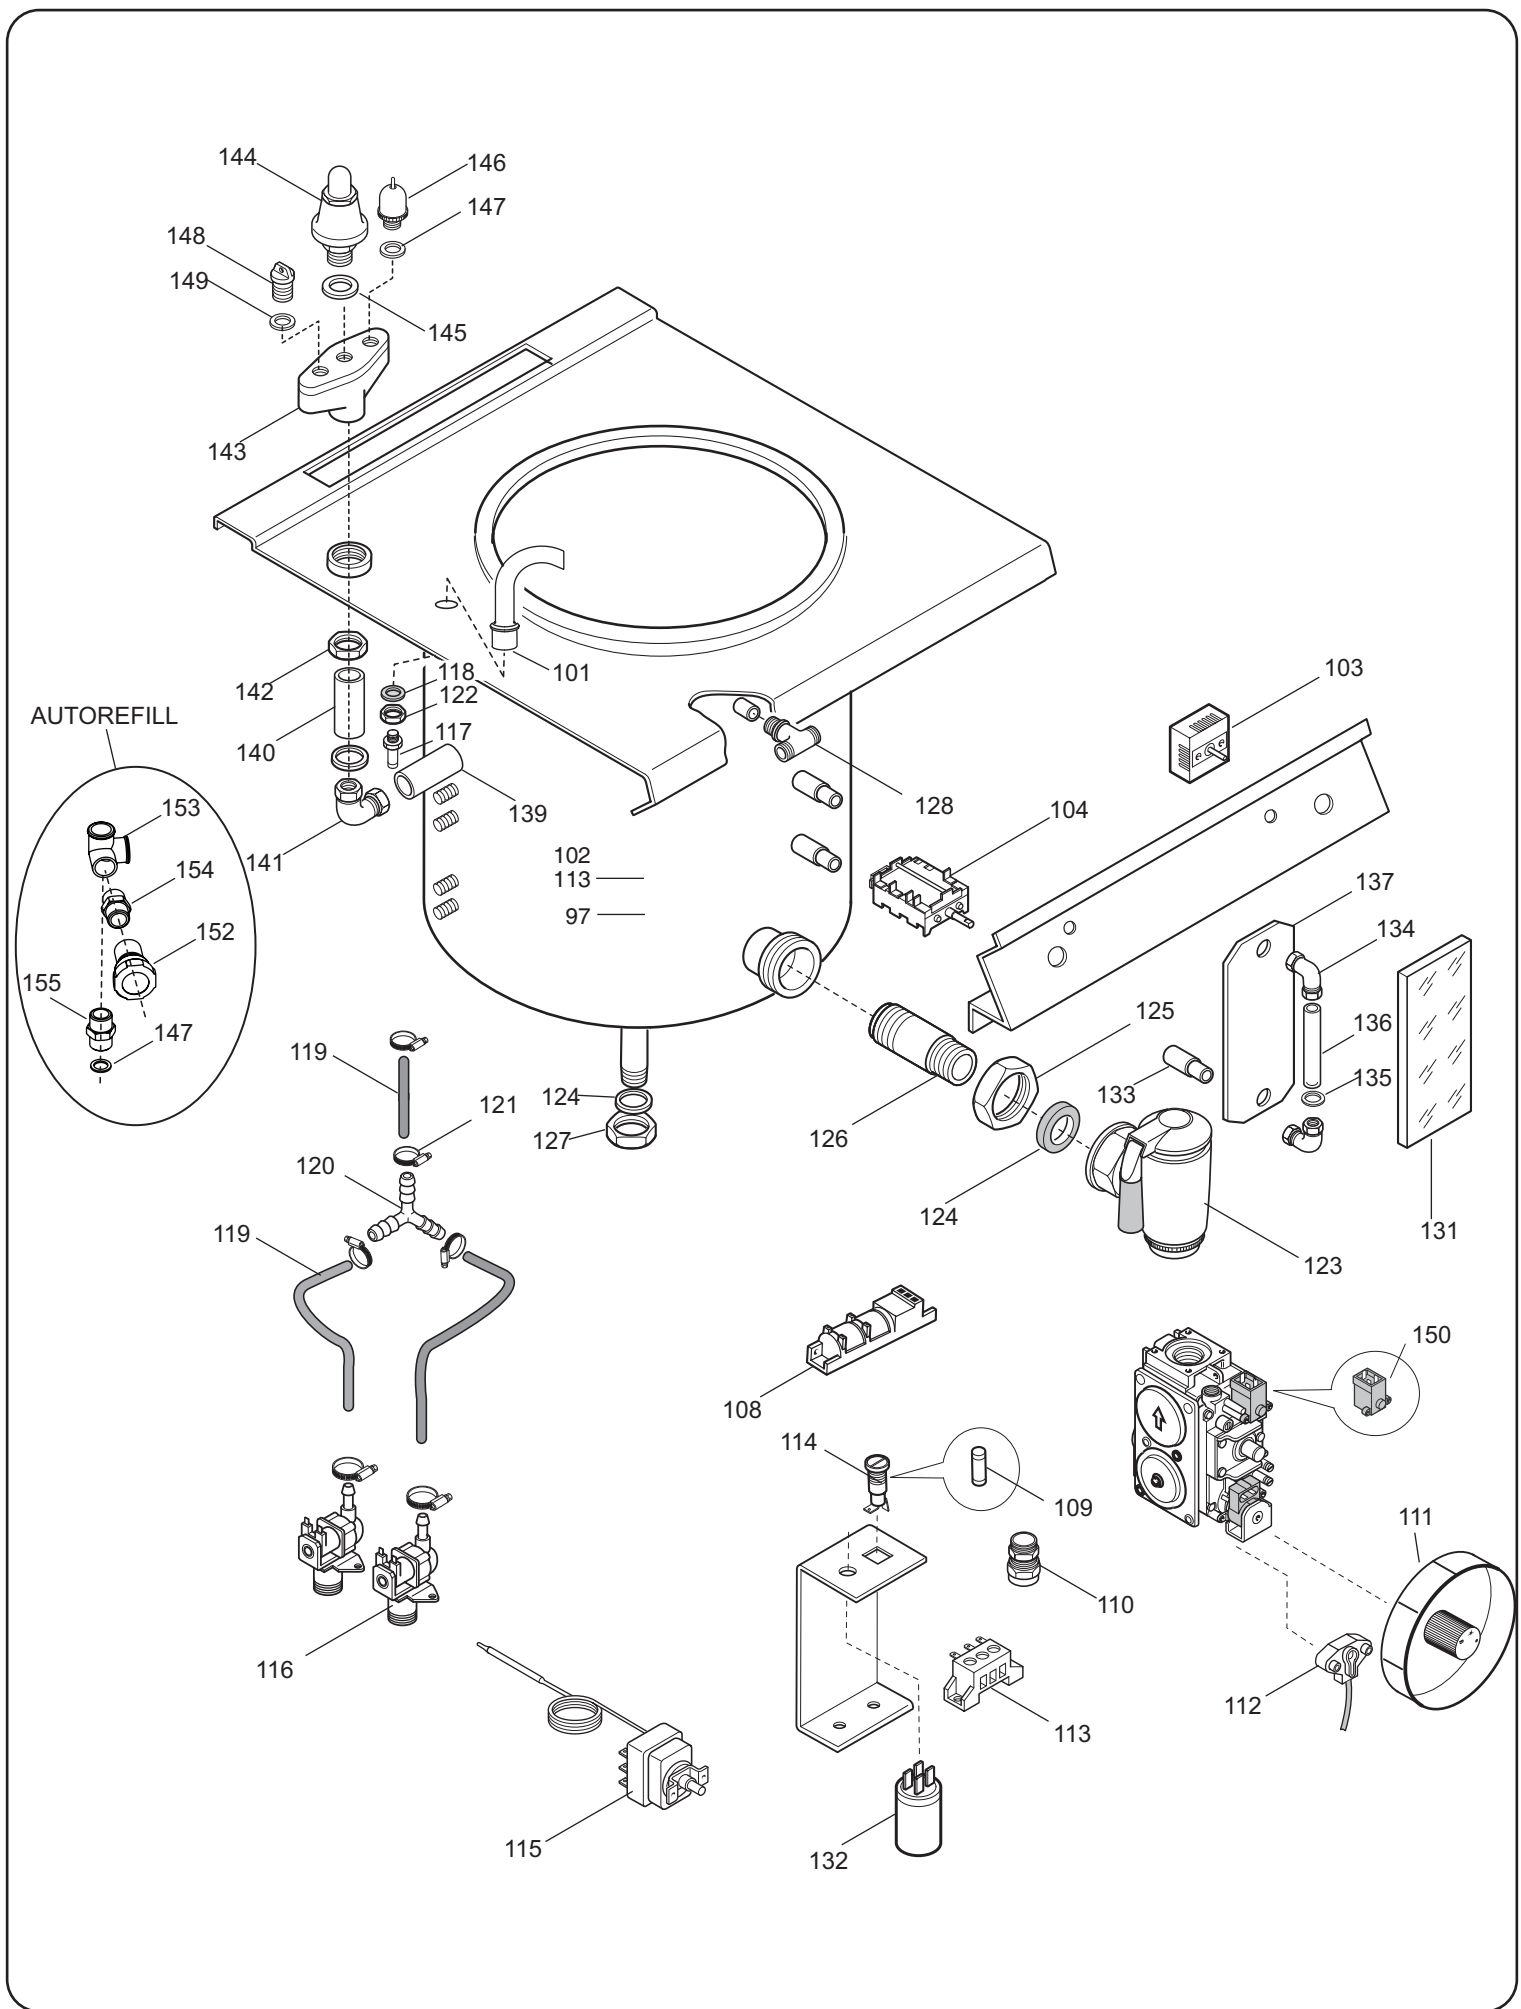

# Ersatzteilliste-Explosionszeichnung Elektro-Kochkessel EKK7 / 60L-A

**PENTOLE GAS-ELETTRICHE INDIRECTE 60Lt E700XP**  
**GAS-ELECTRIC BOILING PAN INDIRECT HEATING 60Lt E700XP**

PNC	Model	Ref	Brand	Version	Notes
371269	E7BSGHINF0	a	ELX	GAS	60 LT
371270	E7BSGHINFR	b	ELX	GAS	60 LT AUTO.REFILL
371272	E7BSEHINF0	c	ELX	EL	60 LT
371273	E7BSEHINFR	d	ELX	EL	60 LT AUTO.REFILL
371274	E7BSEHIN40	d	ELX	GAS	60 LT 60Hz
371275	E7BSEHIN4R	d	ELX	GAS	60 LT AUTO.REFILL 60Hz
372269	Z7BSGHINF0	e	ZAN	GAS	60 LT
372270	Z7BSGHINFR	f	ZAN	GAS	60 LT AUTO.REFILL
372272	Z7BSEHINF0	g	ZAN	EL	60 LT
372273	Z7BSEHINFR	h	ZAN	EL	60 LT AUTO.REFILL
373269	A7BSGHINF0	i	OEM	GAS	60 LT
373272	A7BSEHINF0	l	OEM	EL	60 LT
<b>373370</b>	<b>L7BSEHINF5</b>	<b>j</b>	<b>LOIPART</b>	<b>EL</b>	<b>60 LT</b>

**Bold=last change / Grassetto =ultima modifica**

Rev. 6

LT	Ø	A	B	H
60	350	55	385	440

Factory Code	Spare Code	Descrizione	Description	Ref./Note
E73900320	0TTZQ0	COLAPASTA 60LT	COLANDER 60LT	

### A - Ugello bruciatore / Burner nozzle

Spare part Code	Ref.	Notes
0C0509	ø1.85	3+3B/P G30 30mbar
003723	ø1.75	3B/P G30 37mbar
054127	ø1.65	3B/P G30 50mbar
0C0551	ø2.85	2H/2E+ G20 20mbar
0C0747	ø2.70	2H G20 25mbar
004856	ø2.95	2L G25 25mbar
0C0551	ø2.85	2K G25.3 25mbar
054632	ø3.10	2ELL G25 20mbar
004856	ø2.95	2S G25.1 25mbar
0C3079	ø6.25	No CE G110 8mbar

### B - Ugello pilota / Pilot nozzle

Spare part Code	Ref.	Notes
053667	n°30	3+3B/P G30 30mbar
053667	n°30	3B/P G30 37mbar
053667	n°30	3B/P G30 50mbar
053670	n°41	2H/2E+ G20 20mbar
053670	n°41	2H G20 25mbar
053670	n°41	2L G25 25mbar
053670	n°41	2K G25.3 25mbar
053670	n°41	2ELL G25 20mbar
053670	n°41	2S G25.1 25mbar
053669	n°75	No CE G110 8mbar