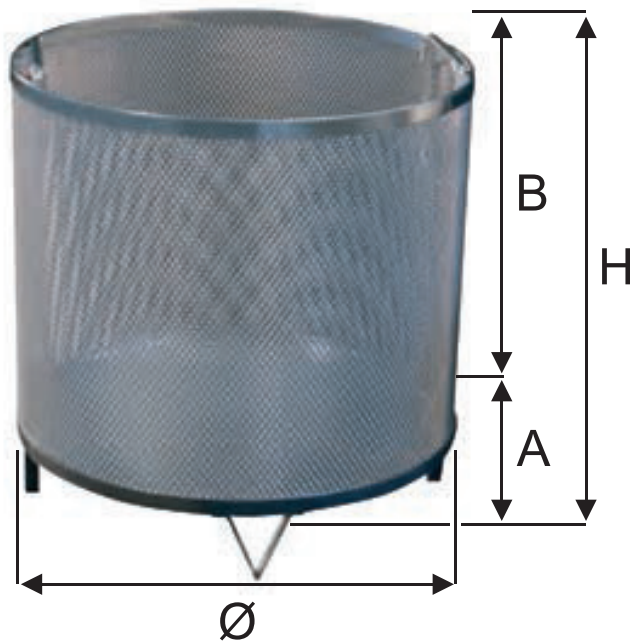

# Ersatzteilliste-Explosionszeichnung Elektro-Kochkessel EKK7 / 60L-A

**PENTOLE GAS-ELETTRICHE INDIRECTE 60Lt E700XP**  
**GAS-ELECTRIC BOILING PAN INDIRECT HEATING 60Lt E700XP**

PNC	Model	Ref	Brand	Version	Notes
371269	E7BSGHINF0	a	ELX	GAS	60 LT
371270	E7BSGHINFR	b	ELX	GAS	60 LT AUTO.REFILL
371272	E7BSEHINF0	c	ELX	EL	60 LT
371273	E7BSEHINFR	d	ELX	EL	60 LT AUTO.REFILL
371274	E7BSEHIN40	d	ELX	GAS	60 LT 60Hz
371275	E7BSEHIN4R	d	ELX	GAS	60 LT AUTO.REFILL 60Hz
372269	Z7BSGHINF0	e	ZAN	GAS	60 LT
372270	Z7BSGHINFR	f	ZAN	GAS	60 LT AUTO.REFILL
372272	Z7BSEHINF0	g	ZAN	EL	60 LT
372273	Z7BSEHINFR	h	ZAN	EL	60 LT AUTO.REFILL
373269	A7BSGHINF0	i	OEM	GAS	60 LT
373272	A7BSEHINF0	l	OEM	EL	60 LT
<b>373370</b>	<b>L7BSEHINF5</b>	<b>j</b>	<b>LOIPART</b>	<b>EL</b>	<b>60 LT</b>

**Bold=last change / Grassetto =ultima modifica**

Rev. 6

LT	Ø	A	B	H
60	350	55	385	440

Factory Code	Spare Code	Descrizione	Description	Ref./Note
E73900320	0TTZQ0	COLAPASTA 60LT	COLANDER 60LT	

### A - Ugello bruciatore / Burner nozzle

Spare part Code	Ref.	Notes
0C0509	ø1.85	3+3B/P G30 30mbar
003723	ø1.75	3B/P G30 37mbar
054127	ø1.65	3B/P G30 50mbar
0C0551	ø2.85	2H/2E+ G20 20mbar
0C0747	ø2.70	2H G20 25mbar
004856	ø2.95	2L G25 25mbar
0C0551	ø2.85	2K G25.3 25mbar
054632	ø3.10	2ELL G25 20mbar
004856	ø2.95	2S G25.1 25mbar
0C3079	ø6.25	No CE G110 8mbar

### B - Ugello pilota / Pilot nozzle

Spare part Code	Ref.	Notes
053667	n°30	3+3B/P G30 30mbar
053667	n°30	3B/P G30 37mbar
053667	n°30	3B/P G30 50mbar
053670	n°41	2H/2E+ G20 20mbar
053670	n°41	2H G20 25mbar
053670	n°41	2L G25 25mbar
053670	n°41	2K G25.3 25mbar
053670	n°41	2ELL G25 20mbar
053670	n°41	2S G25.1 25mbar
053669	n°75	No CE G110 8mbar