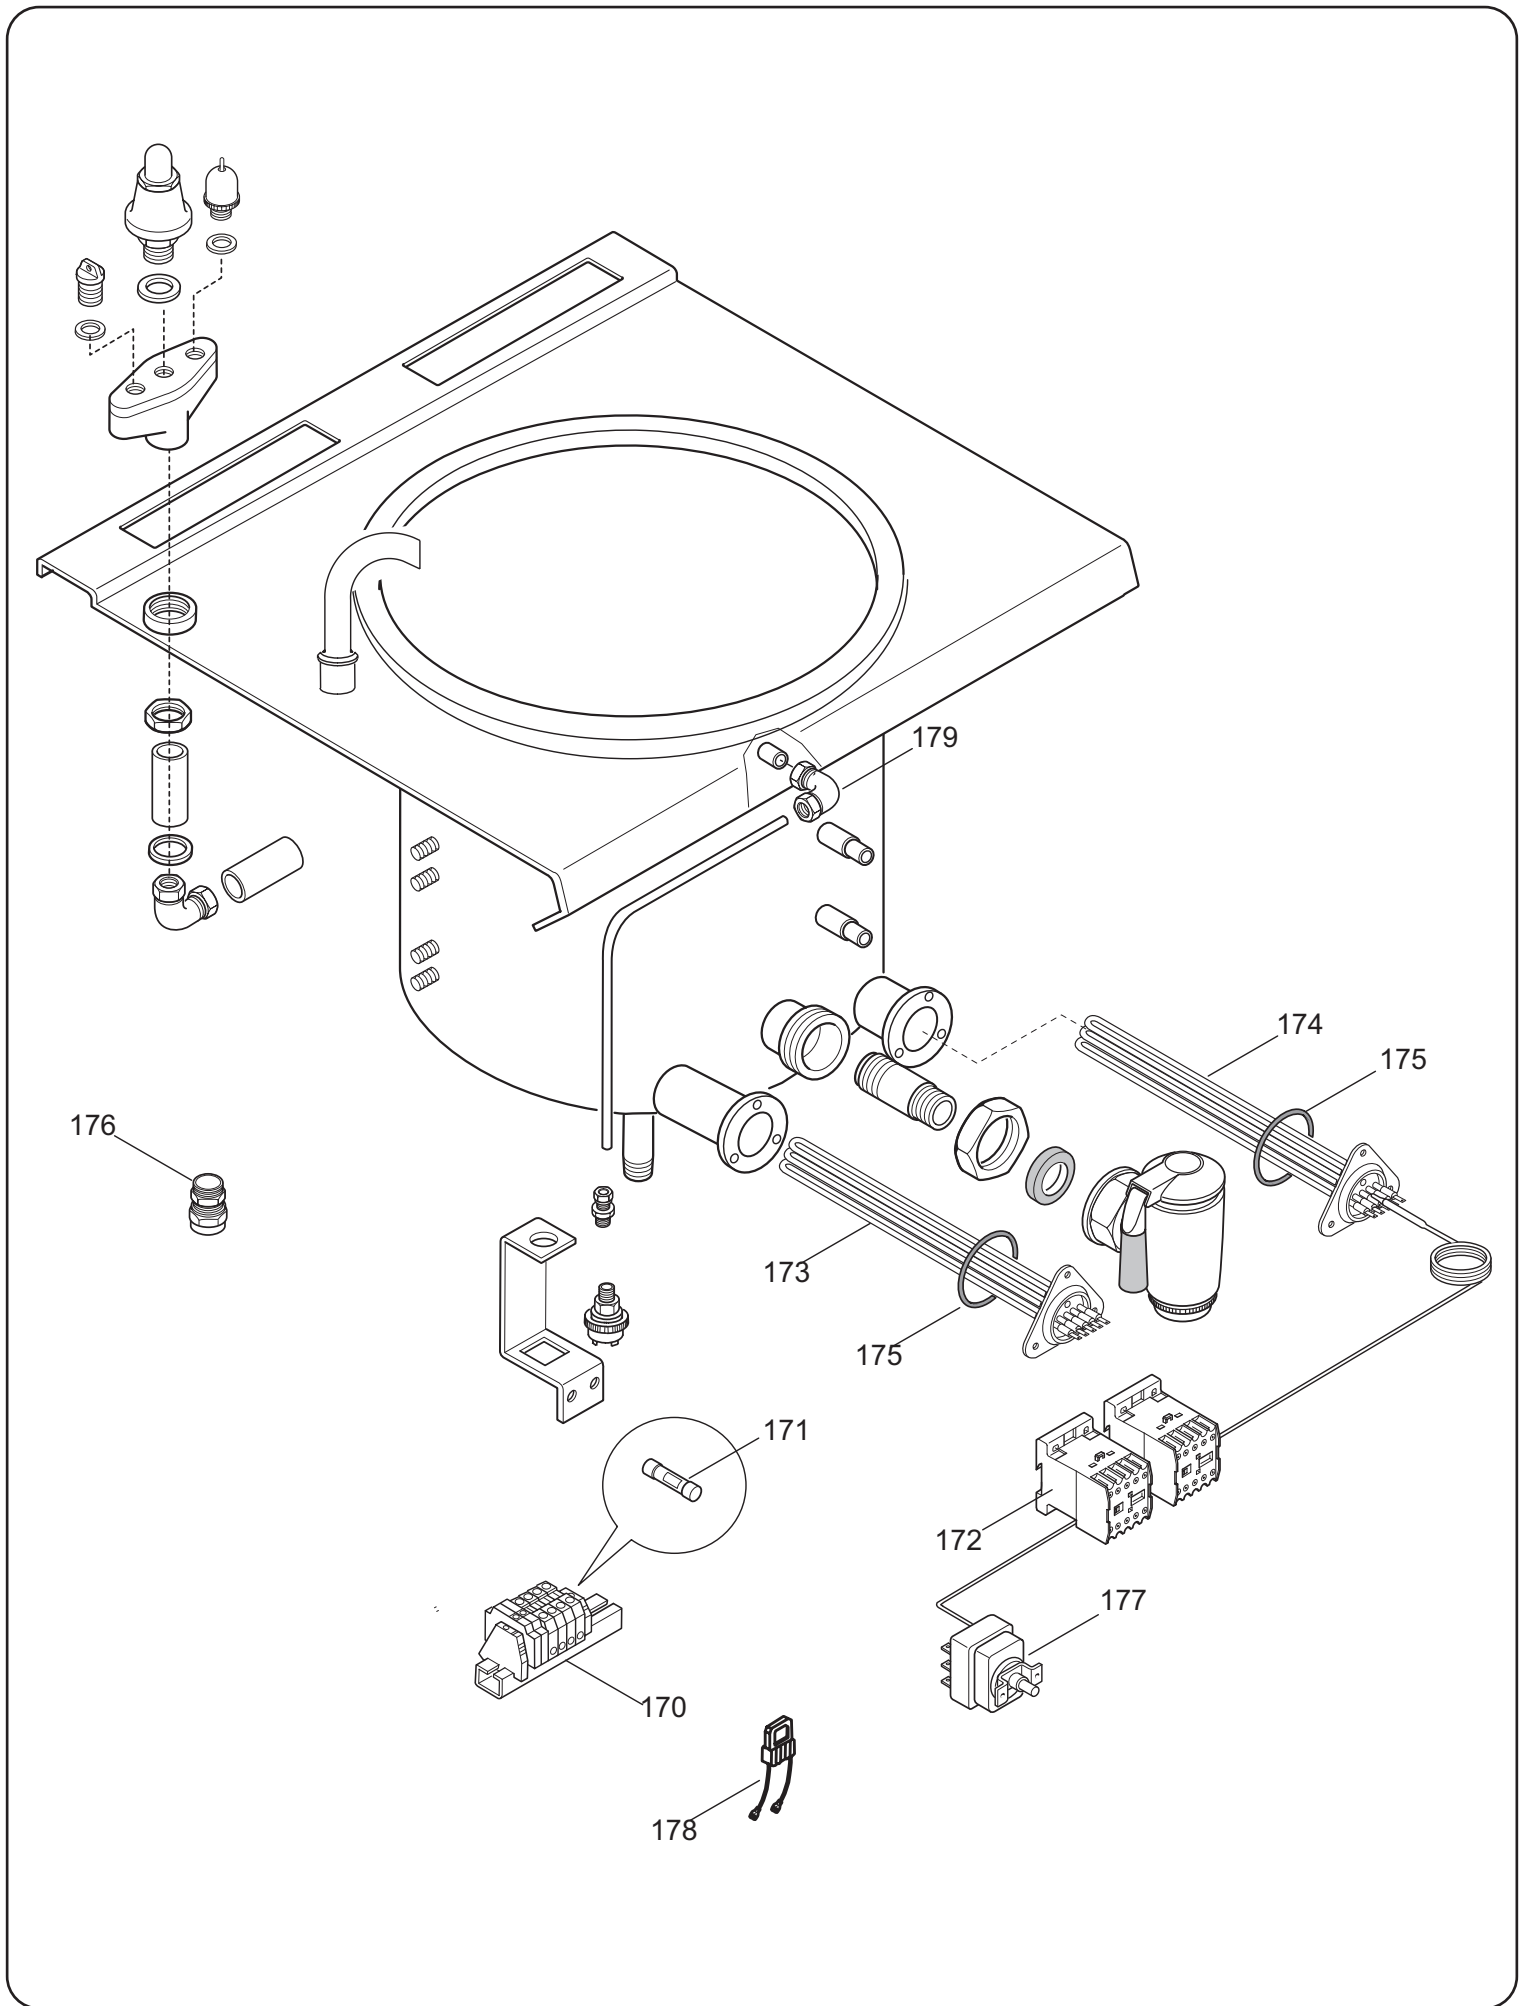

# Ersatzteilliste-Explosionszeichnung Elektro-Kochkessel EKK7 / 60L-A

**PENTOLE GAS-ELETTRICHE INDIRECTE 60Lt E700XP**  
**GAS-ELECTRIC BOILING PAN INDIRECT HEATING 60Lt E700XP**

PNC	Model	Ref	Brand	Version	Notes
371269	E7BSGHINF0	a	ELX	GAS	60 LT
371270	E7BSGHINFR	b	ELX	GAS	60 LT AUTO.REFILL
371272	E7BSEHINF0	c	ELX	EL	60 LT
371273	E7BSEHINFR	d	ELX	EL	60 LT AUTO.REFILL
371274	E7BSEHIN40	d	ELX	GAS	60 LT 60Hz
371275	E7BSEHIN4R	d	ELX	GAS	60 LT AUTO.REFILL 60Hz
372269	Z7BSGHINF0	e	ZAN	GAS	60 LT
372270	Z7BSGHINFR	f	ZAN	GAS	60 LT AUTO.REFILL
372272	Z7BSEHINF0	g	ZAN	EL	60 LT
372273	Z7BSEHINFR	h	ZAN	EL	60 LT AUTO.REFILL
373269	A7BSGHINF0	i	OEM	GAS	60 LT
373272	A7BSEHINF0	l	OEM	EL	60 LT
<b>373370</b>	<b>L7BSEHINF5</b>	<b>j</b>	<b>LOIPART</b>	<b>EL</b>	<b>60 LT</b>

**Bold=last change / Grassetto =ultima modifica**

Rev. 6

LT	Ø	A	B	H
60	350	55	385	440

Factory Code	Spare Code	Descrizione	Description	Ref./Note
E73900320	0TTZQ0	COLAPASTA 60LT	COLANDER 60LT	

### A - Ugello bruciatore / Burner nozzle

Spare part Code	Ref.	Notes
0C0509	ø1.85	3+3B/P G30 30mbar
003723	ø1.75	3B/P G30 37mbar
054127	ø1.65	3B/P G30 50mbar
0C0551	ø2.85	2H/2E+ G20 20mbar
0C0747	ø2.70	2H G20 25mbar
004856	ø2.95	2L G25 25mbar
0C0551	ø2.85	2K G25.3 25mbar
054632	ø3.10	2ELL G25 20mbar
004856	ø2.95	2S G25.1 25mbar
0C3079	ø6.25	No CE G110 8mbar

### B - Ugello pilota / Pilot nozzle

Spare part Code	Ref.	Notes
053667	n°30	3+3B/P G30 30mbar
053667	n°30	3B/P G30 37mbar
053667	n°30	3B/P G30 50mbar
053670	n°41	2H/2E+ G20 20mbar
053670	n°41	2H G20 25mbar
053670	n°41	2L G25 25mbar
053670	n°41	2K G25.3 25mbar
053670	n°41	2ELL G25 20mbar
053670	n°41	2S G25.1 25mbar
053669	n°75	No CE G110 8mbar