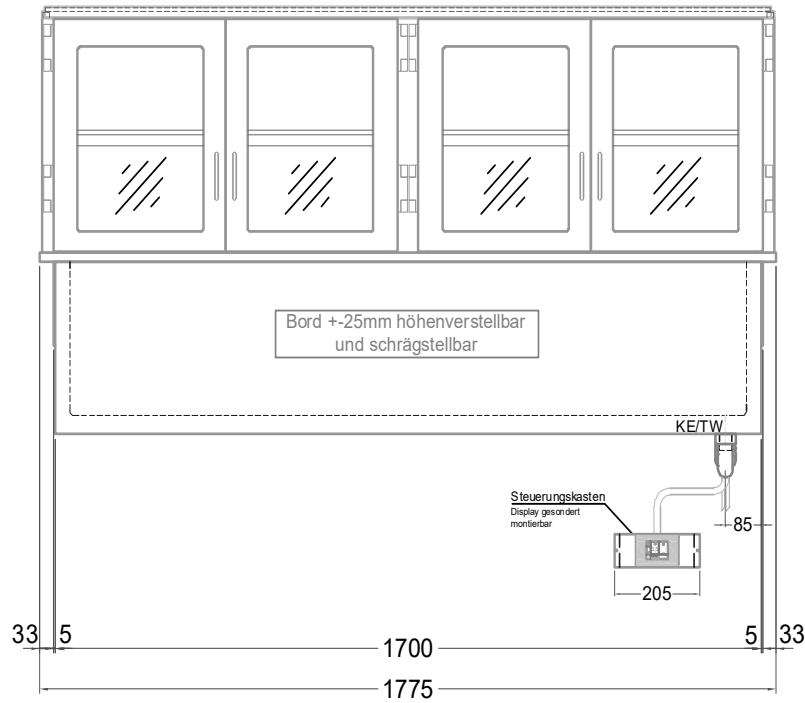

Masszeichnung

Einbaukühlvitrine Green OE-177-55-Z Rollo

(Bedienseite)

(Seitenansicht)
- Deckglas 8mm -

(Kundenseite)

(Grundriss)

TW = Tauwasserablauf DNØ30
KE = Kälte-Elektro

[Art.Nr.: 358218]

Green OE-177-55-Z Rollo