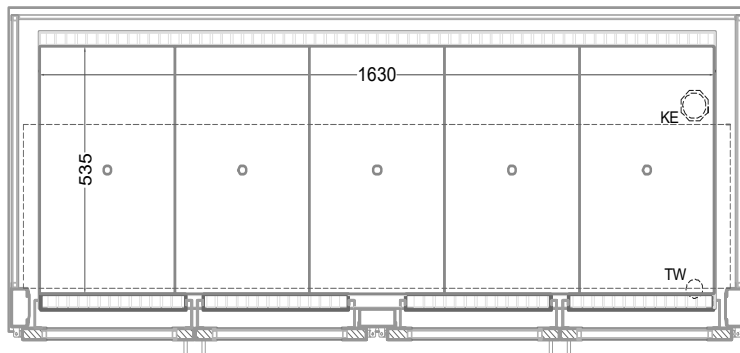

Masszeichnung

Einbaukühlvitrine Green OE-177-55-Z Rollo

(Bedienseite)

(Seitenansicht)
- Deckglas 8mm -

(Kundenseite)

(Grundriss)

TW = Tauwasserablauf DNØ30
KE = Kälte-Elektro

[Art.Nr.: 358218]

Green OE-177-55-Z Rollo