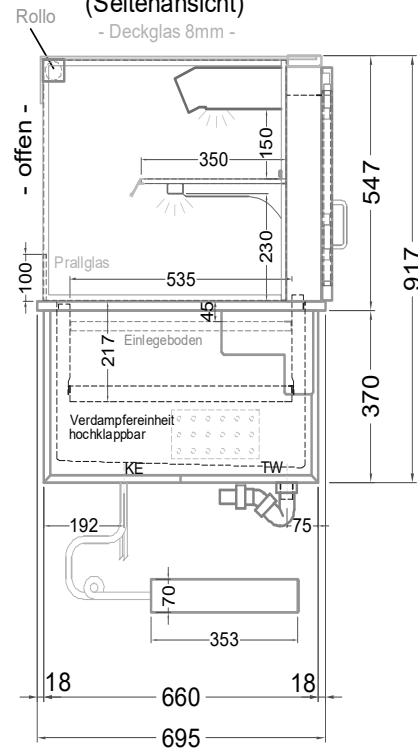

Masszeichnung

Einbaukühlvitrine Green OE-177-55-Z Rollo

(Bedienseite)

(Seitenansicht)
- Deckglas 8mm -

(Kundenseite)

(Grundriss)

TW = Tauwasserablauf DNØ30
KE = Kälte-Elektro

[Art.Nr.: 358218]

Green OE-177-55-Z Rollo