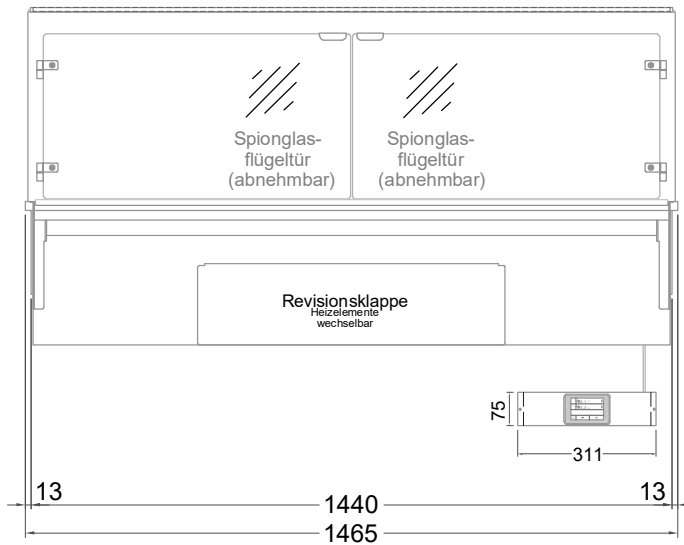

Masszeichnung

Einbauwärmeveritrine BASIC E-146-45 Slide-In

(Bedienseite)

(Seitenansicht)

(Kundenseite)

(Grundriss)

LEGENDE:
LED = LED-Beleuchtung
WB = Wärmebrücke
HP = Heizplatte

[Art.Nr.: 520313]

Basic E-146-45 Slide-In

* OPTIONAL: mit Bodenablauf 00529111

(Detail "Easy Change")

(Detail Spiegelsystem)