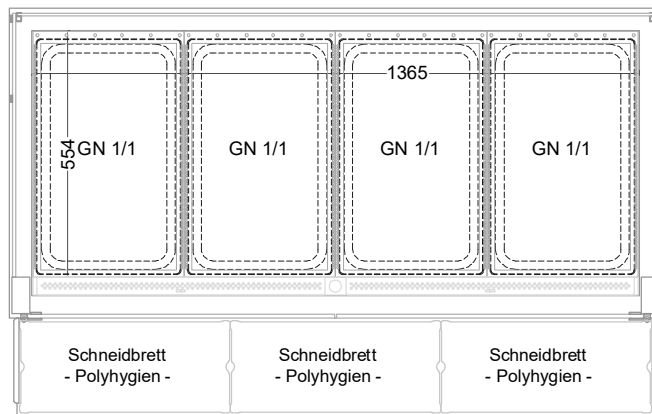

Masszeichnung

Einbauwärmeveritrine BASIC E-146-45 Slide-In

(Bedienseite)

(Seitenansicht)

(Kundenseite)

(Grundriss)

LEGENDE:
LED = LED-Beleuchtung
WB = Wärmebrücke
HP = Heizplatte

[Art.Nr.: 520313]

Basic E-146-45 Slide-In

* OPTIONAL: mit Bodenablauf 00529111

(Detail "Easy Change")

(Detail Spiegelsystem)