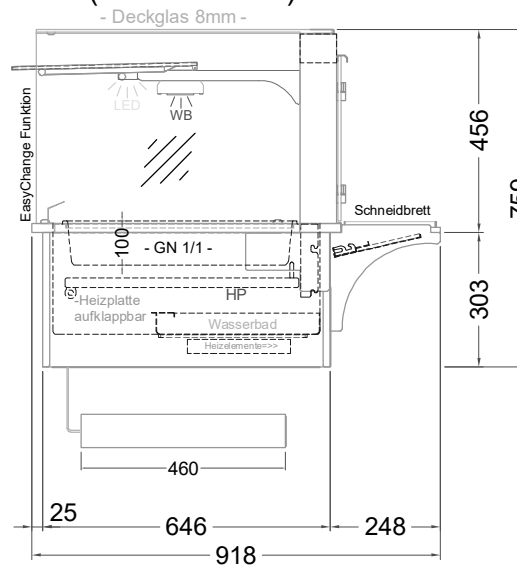

Masszeichnung

Einbauwärmeveritrine BASIC E-146-45 Slide-In

(Bedienseite)

(Seitenansicht)

(Kundenseite)

(Grundriss)

LEGENDE:
LED = LED-Beleuchtung
WB = Wärmebrücke
HP = Heizplatte

[Art.Nr.: 520313]

Basic E-146-45 Slide-In

* OPTIONAL: mit Bodenablauf 00529111

(Detail "Easy Change")

(Detail Spiegelsystem)