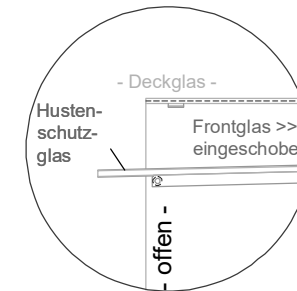

Masszeichnung

Einbauwärmeveritrine BASIC E-146-45 Slide-In

(Bedienseite)

(Seitenansicht)

(Kundenseite)

(Grundriss)

LEGENDE:
LED = LED-Beleuchtung
WB = Wärmebrücke
HP = Heizplatte

[Art.Nr.: 520313]

Basic E-146-45 Slide-In

* OPTIONAL: mit Bodenablauf 00529111

(Detail "Easy Change")

(Detail Spiegelsystem)