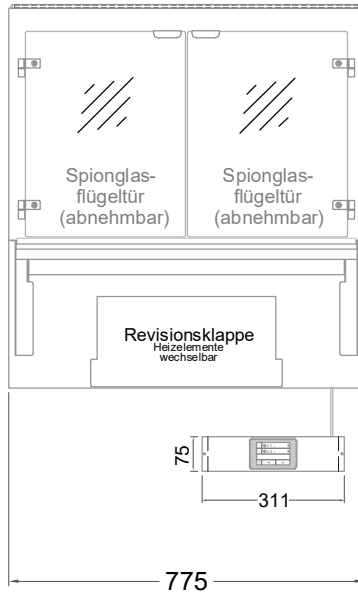

# Masszeichnung

## Einbauwärmeveritine **BASIC S-78-53 PRO**

(Bedienseite)

(Seitenansicht)

(Kundenseite)

(Grundriss)

LEGENDE:  
 LED = LED-Beleuchtung  
 WB = Wärmebrücke  
 HP = Heizplatte

[Art.Nr.: 521121]

**Basic S-78-53 PRO**

\* OPTIONAL: mit Bodenablauf 00529111

(Detail "Easy Change")

(Detail Spiegelsystem)