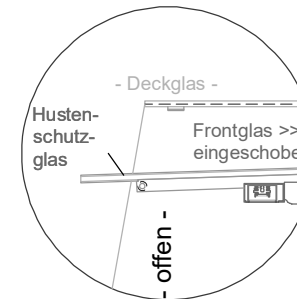

## Einbauwärmeveritine **BASIC S-78-53 PRO**

(Bedienseite)

(Seitenansicht)

(Kundenseite)

(Grundriss)

LEGENDE:  
 LED = LED-Beleuchtung  
 WB = Wärmebrücke  
 HP = Heizplatte

[Art.Nr.: 521121]

**Basic S-78-53 PRO**

\* OPTIONAL: mit Bodenablauf 00529111

(Detail "Easy Change")

(Detail Spiegelsystem)