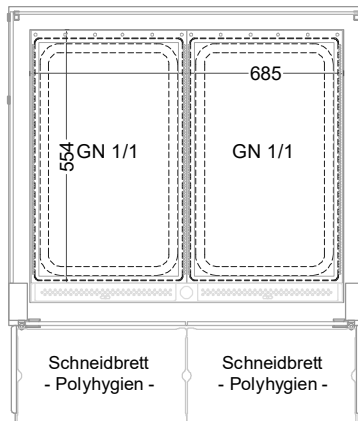

## Einbauwärmeveritine **BASIC S-78-53 PRO**

(Bedienseite)

(Seitenansicht)

(Kundenseite)

(Grundriss)

LEGENDE:  
 LED = LED-Beleuchtung  
 WB = Wärmebrücke  
 HP = Heizplatte

[Art.Nr.: 521121]

**Basic S-78-53 PRO**

\* OPTIONAL: mit Bodenablauf 00529111

(Detail "Easy Change")

(Detail Spiegelsystem)