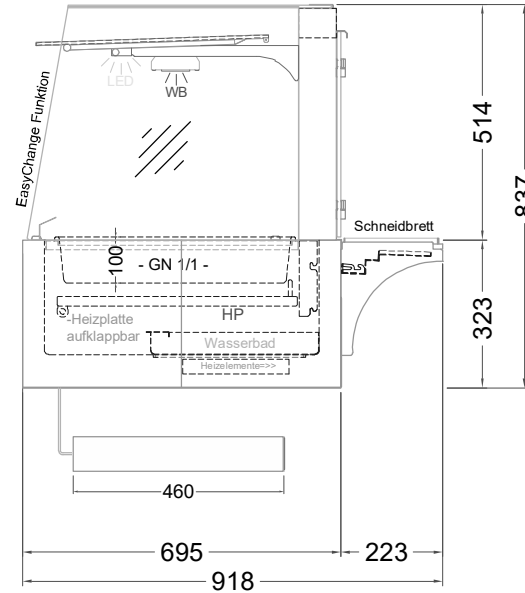

# Masszeichnung

## Einbauwärmeveritine **BASIC S-78-53 PRO**

(Bedienseite)

(Seitenansicht)

(Kundenseite)

(Grundriss)

LEGENDE:  
 LED = LED-Beleuchtung  
 WB = Wärmebrücke  
 HP = Heizplatte

[Art.Nr.: 521121]

**Basic S-78-53 PRO**

\* OPTIONAL: mit Bodenablauf 00529111

(Detail "Easy Change")

(Detail Spiegelsystem)