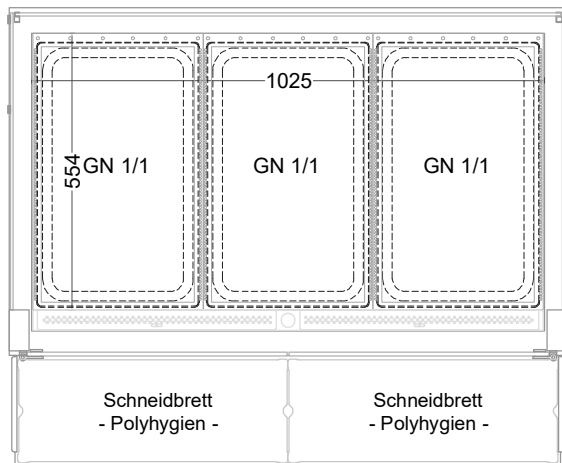

Masszeichnung

Einbauwärmevitrine BASIC E-112-45 PRO

(Bedienseite)

(Seitenansicht)

(Kundenseite)

(Grundriss)

LEGENDE:
LED = LED-Beleuchtung
WB = Wärmebrücke
HP = Heizplatte

[Art.Nr.: 521312]

Basic E-112-45 PRO

* OPTIONAL: mit Bodenablauf 00529111

(Detail "Easy Change")

(Detail Spiegelsystem)