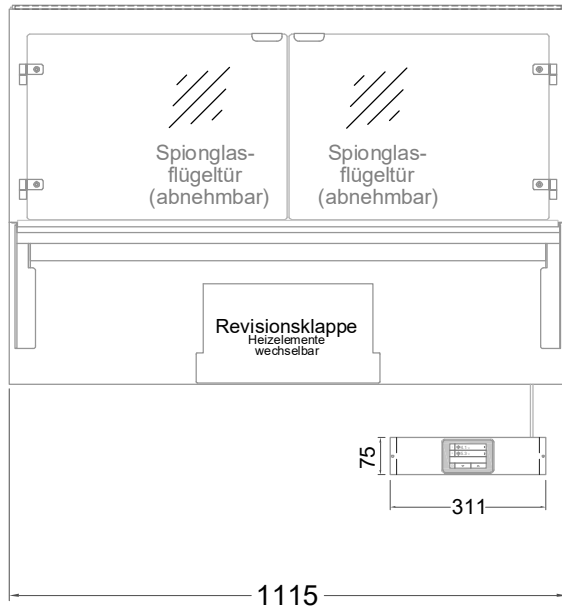

Masszeichnung

Einbauwärmevitrine BASIC E-112-45 PRO

(Bedienseite)

(Seitenansicht)

(Kundenseite)

(Grundriss)

LEGENDE:
LED = LED-Beleuchtung
WB = Wärmebrücke
HP = Heizplatte

[Art.Nr.: 521312]

Basic E-112-45 PRO

* OPTIONAL: mit Bodenablauf 00529111

(Detail "Easy Change")

(Detail Spiegelsystem)