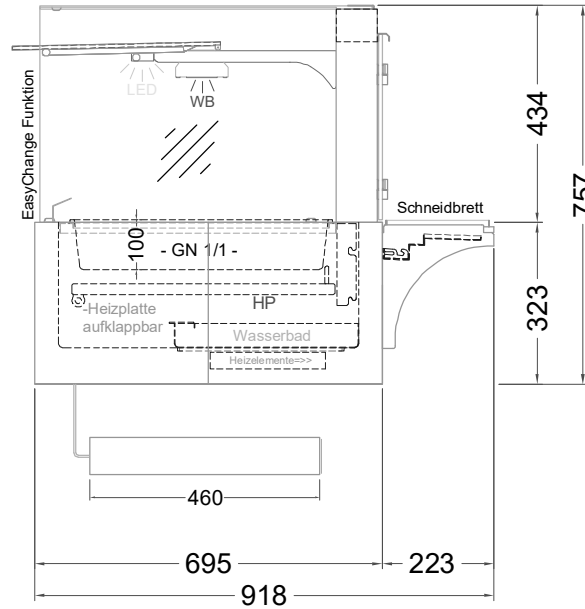

Masszeichnung

Einbauwärmevitrine BASIC E-112-45 PRO

(Bedienseite)

(Seitenansicht)

(Kundenseite)

(Grundriss)

LEGENDE:
LED = LED-Beleuchtung
WB = Wärmebrücke
HP = Heizplatte

[Art.Nr.: 521312]

Basic E-112-45 PRO

* OPTIONAL: mit Bodenablauf 00529111

(Detail "Easy Change")

(Detail Spiegelsystem)