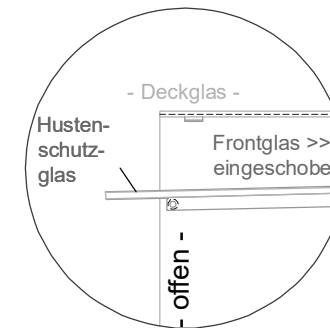

Masszeichnung

Einbauwärmevitrine BASIC E-112-45 PRO

(Bedienseite)

(Seitenansicht)

(Kundenseite)

(Grundriss)

LEGENDE:
LED = LED-Beleuchtung
WB = Wärmebrücke
HP = Heizplatte

[Art.Nr.: 521312]

Basic E-112-45 PRO

* OPTIONAL: mit Bodenablauf 00529111

(Detail "Easy Change")

(Detail Spiegelsystem)