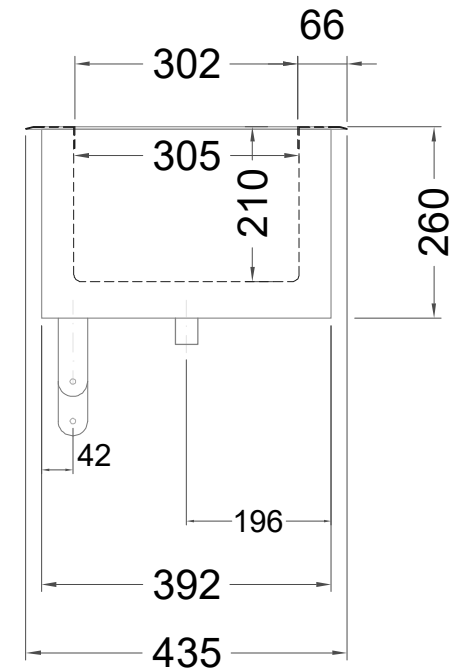

Masszeichnung

Einbaukühlwanne **EBS 2-1 L-Z**

(Bedienseite)

(Seitenansicht)

(Grundriss)

[Art.Nr.: 253421]

EBS 2-1 L-Z