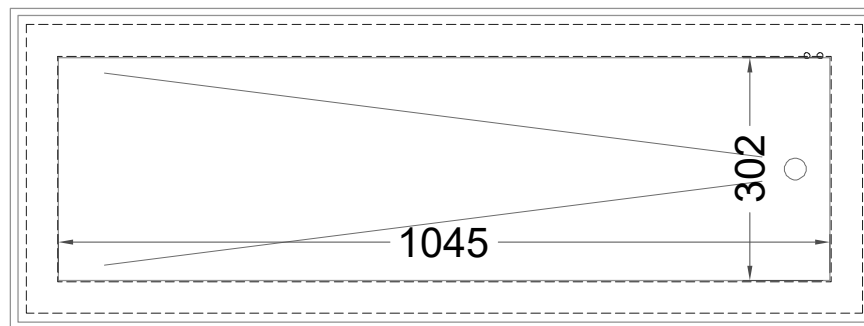

Masszeichnung

Einbaukühlwanne **EBS 2-1 L-Z**

(Bedienseite)

(Seitenansicht)

(Grundriss)

[Art.Nr.: 253421]

EBS 2-1 L-Z