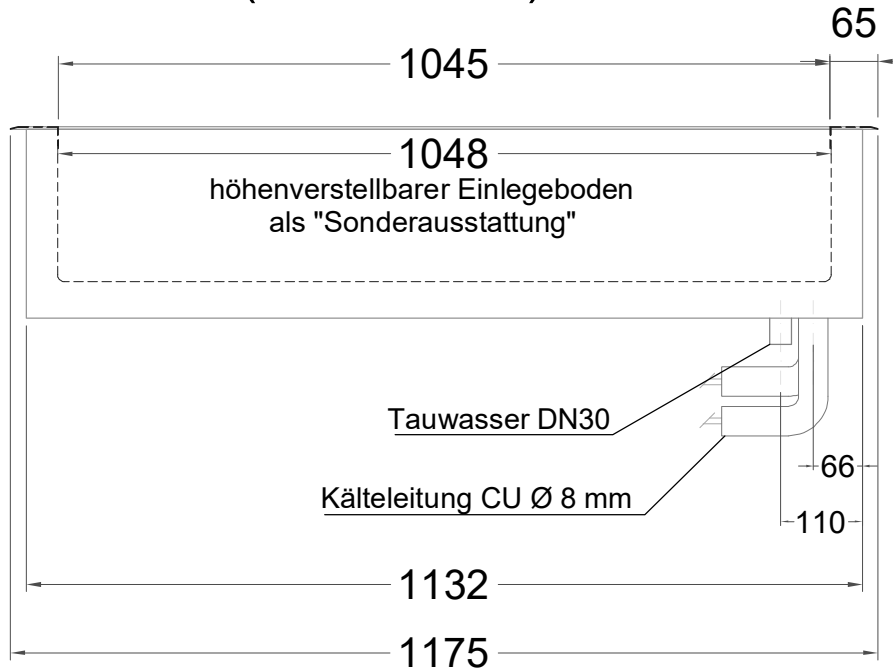

Masszeichnung

Einbaukühlwanne **EBS 2-1 L-Z**

(Bedienseite)

(Seitenansicht)

(Grundriss)

[Art.Nr.: 253421]

EBS 2-1 L-Z