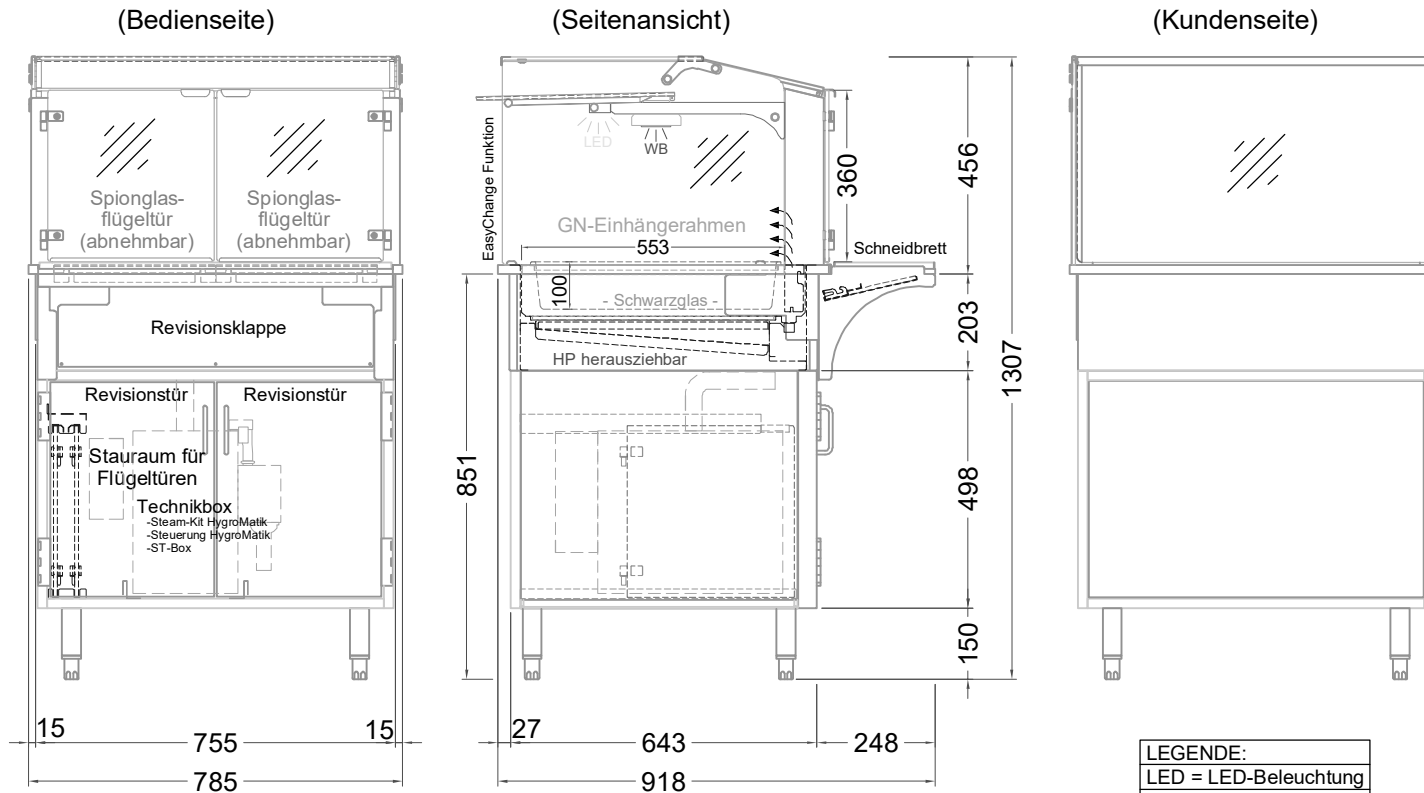

Masszeichnung

Einbauwärmevitrine Deep Comfort E-78-45

[Art.Nr.: 535390]

Deep Comfort E-78-45

- * Slide-In Version
- * vertiefte Wanne
- * mit Schneidbrett und Klappspiegel
- * mit neuem Glasaufsatz Light
- * Unterbau mit Stellfüßen
- * mit Festwasseranschluss und bauseitigem Ablauf
- * Dampfgenerator
- * inkl. GN-Einhängerahmen für GN-Schalen bis 40 mm

(Detail Spiegelsystem)