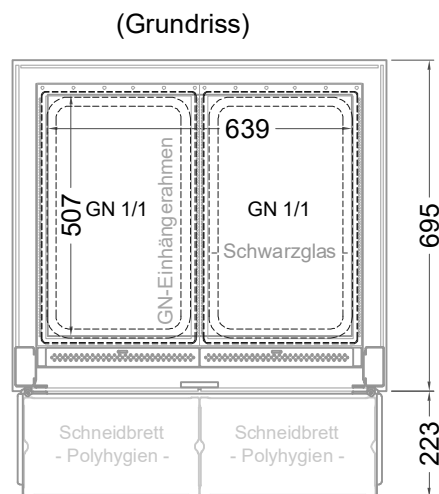

Masszeichnung

Einbauwärmevitrine Deep Comfort E-78-45

[Art.Nr.: 535390]

Deep Comfort E-78-45

- * Slide-In Version
- * vertiefte Wanne
- * mit Schneidbrett und Klappspiegel
- * mit neuem Glasaufsatz Light
- * Unterbau mit Stellfüßen
- * mit Festwasseranschluss und bauseitigem Ablauf
- * Dampfgenerator
- * inkl. GN-Einhängerahmen für GN-Schalen bis 40 mm

(Detail Spiegelsystem)