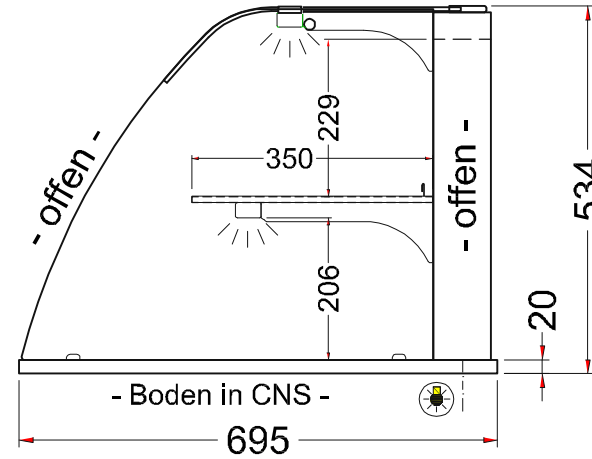

## Glasaufbau, ungekühlt GUK-O 2/1-53

[Artikel-Nr.: 484310560]

by NordCap®

(Bedienseite)

(Seitenansicht)

(Grundriss)

(Kundenseite)

 = Beleuchtungskabel