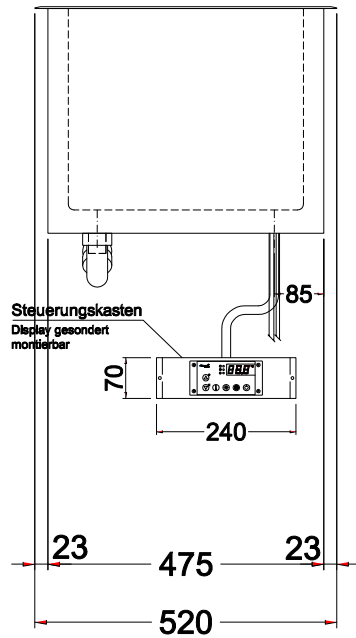

Masszeichnung Einbaukühlwanne EURO 1-Z

[Art. 484253851]

(Bedienseite)

(Seitenansicht)

(Draufsicht)

Detail A:

TW = Tauwasserablauf DNØ30
KE = Kälte-Elektro