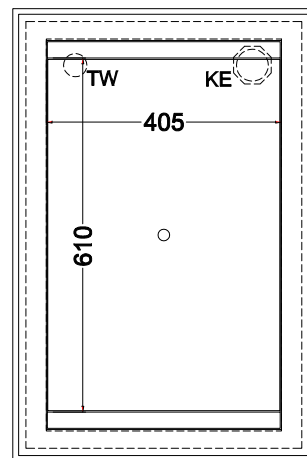

Masszeichnung Einbaukühlwanne EURO 1-Z

[Art. 484253851]

(Bedienseite)

(Seitenansicht)

(Draufsicht)

Detail A:

TW = Tauwasserablauf DNØ30
KE = Kälte-Elektro