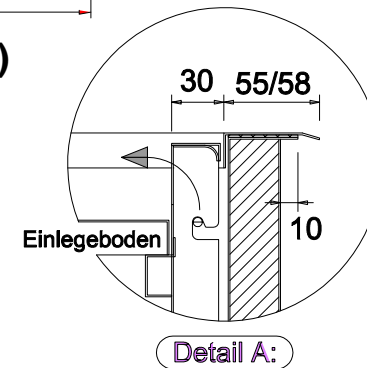

Masszeichnung Einbaukühlwanne EURO 1-Z

[Art. 484253851]

(Bedienseite)

(Seitenansicht)

(Draufsicht)

Detail A:

TW = Tauwasserablauf DNØ30
KE = Kälte-Elektro