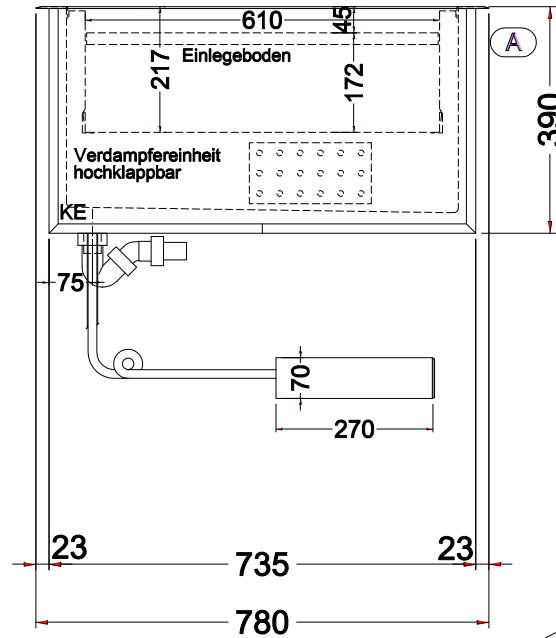

Masszeichnung Einbaukühlwanne EURO 1-Z

[Art. 484253851]

(Bedienseite)

(Seitenansicht)

(Draufsicht)

Detail A:

TW = Tauwasserablauf DNØ30
KE = Kälte-Elektro