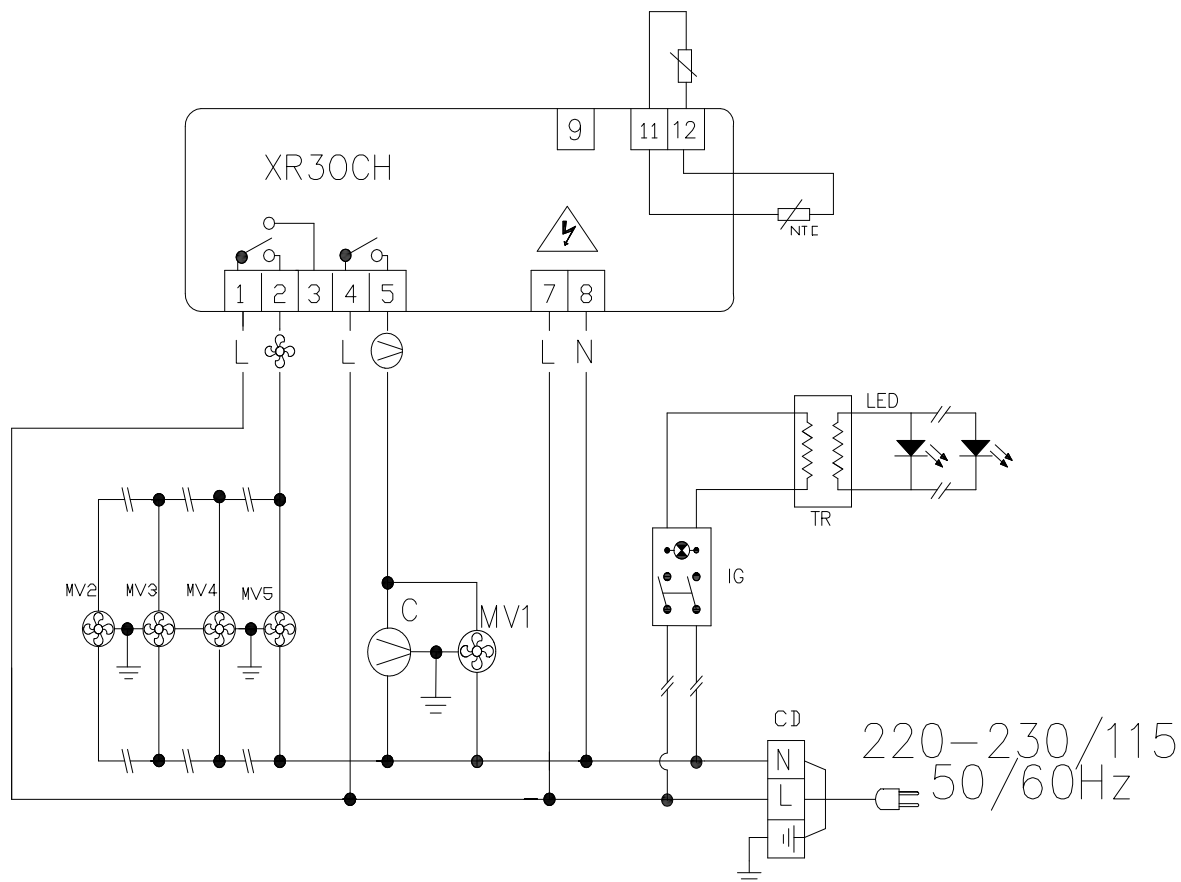

Schaltplan

COOL-LINE-Kühltisch KT 2260 1T 6Z

[Artikel-Nr.: 46711102M03-K-N-E]

(PT) LEGENDA

VC	VENTILADOR CONDENSADOR
VE 2/3/4/5	VENTILADOR EVAPORADOR
NTC	SONDA CONTROLO
C	COMPRESSOR
CD	CAIXA DE DERIVAÇÃO
TR	TRANSFORMADOR
IG	INTERRUPTOR

(IT) LEGENDA

VC	VENTILATORE DEL CONDENSATORE
VE 2/3/4/5	VENTILATORE DELL'EVAPORATORE
NTC	SONDA DI CONTROLLO
C	COMPRESSORE
CD	SCATOLA DI GIUNZIONE
TR	TRANSFORMATORE
IG	INTERRUTTORE

(ES) LEYENDA

VC	VENTILADOR DEL CONDENSADOR
VE 2/3/4/5	VENTILADOR DEL EVAPORADOR
NTC	SONDA CONTROL
C	COMPRESOR
CD	LA CAJA DE CONEXIONES
TR	TRANSFORMADOR
IG	INTERRUPTOR

(EN) LEGEND

VC	CONDENSER FAN
VE 2/3/4/5	EVAPORATOR FAN
NTC	CONTROL PROBE
C	COMPRESSOR
CD	JUNCTION BOX
TR	TRANSFORMER
IG	LIGHT SWITCH

(FR) LÉGENDE

VC	VENTILATEUR DU CONDENSEUR
VE 2/3/4/5	VENTILATEUR DE L'ÉVAPORATEUR
NTC	SONDE DE CONTRÔLE
C	COMPRESSEUR
CD	BOITE DE JONCTION
TR	TRANSFORMATEUR
IG	INTERRUPTEUR