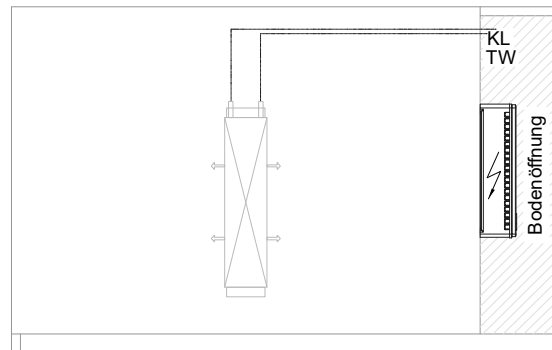

# Masszeichnung

## Backwarenkühltisch BKZ 2-71-2T IFR (zentralgekuehlt)

[Art.Nr.: 31000744]

**BKZ 2-71-2T**

- \* KL...Kälteleitungen
- \* TW...Tauwasser - bauseitiger Siphon und Ablauf erforderlich
- \* ⚡ Elektroanschluss