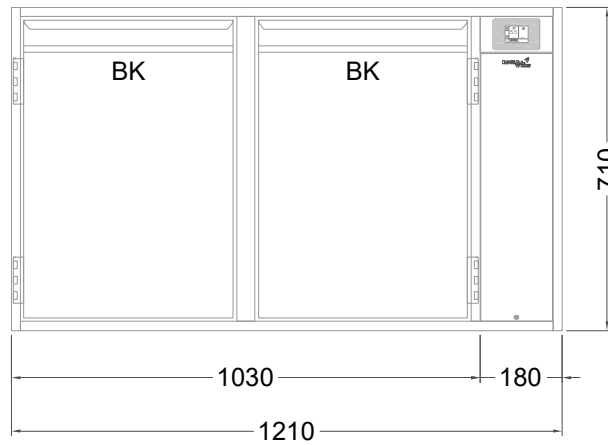

# Masszeichnung

## Backwarenkühltisch BKZ 2-71-2T IFR (zentralgekuehlt)

[Art.Nr.: 31000744]

**BKZ 2-71-2T**

- \* KL...Kälteleitungen
- \* TW...Tauwasser - bauseitiger Siphon und Ablauf erforderlich
- \* ⚡ Elektroanschluss