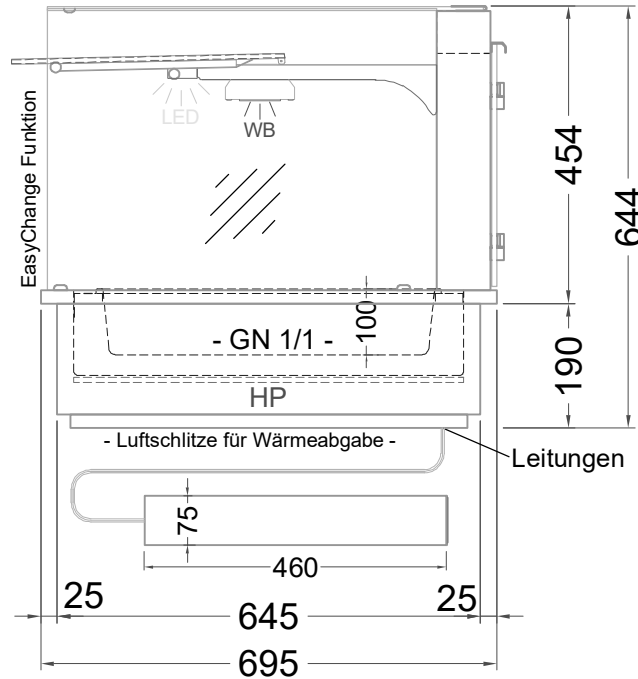

Masszeichnung

Einbauwärmeveritrine W GE-78-45 EC Hot Marie

(Bedienseite)

(Seitenansicht)

(Kundenseite)

(Grundriss)

LEGENDE:
LED = LED-Beleuchtung
WB = Wärmebrücke
HP = Heizplatte

[Art.Nr.: 533041]

W GE-78-45 EC Hot Marie

(Detail "Easy Change")