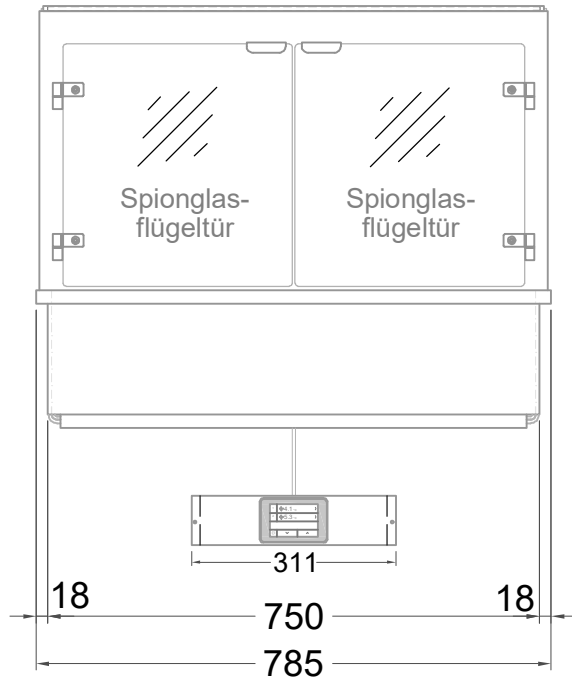

Masszeichnung

Einbauwärmeveritrine W GE-78-45 EC Hot Marie

(Bedienseite)

(Seitenansicht)

(Kundenseite)

(Grundriss)

LEGENDE:
LED = LED-Beleuchtung
WB = Wärmebrücke
HP = Heizplatte

[Art.Nr.: 533041]

W GE-78-45 EC Hot Marie

(Detail "Easy Change")