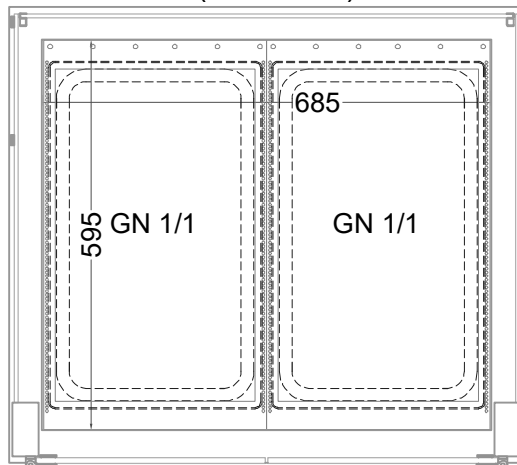

Masszeichnung

Einbauwärmeveritrine W GE-78-45 EC Hot Marie

(Bedienseite)

(Seitenansicht)

(Kundenseite)

(Grundriss)

LEGENDE:
LED = LED-Beleuchtung
WB = Wärmebrücke
HP = Heizplatte

[Art.Nr.: 533041]