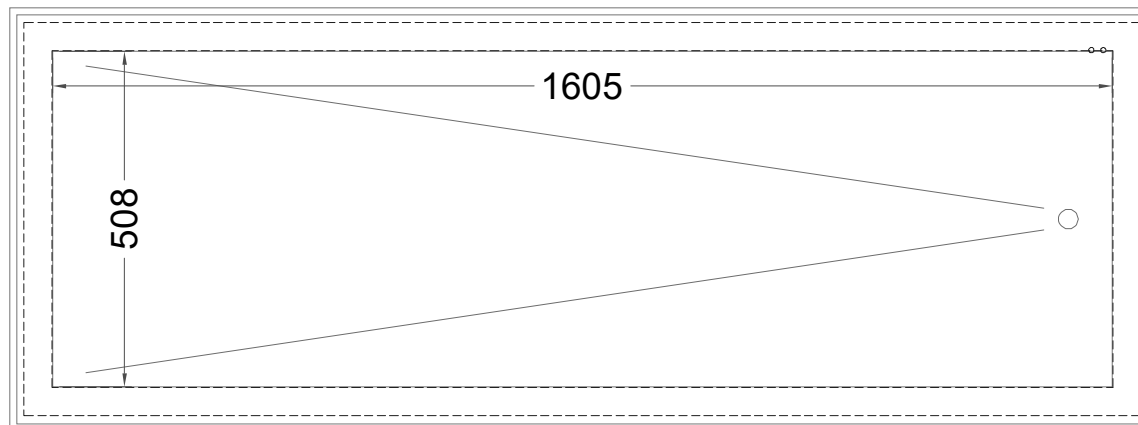

Masszeichnung

Einbaukühlwanne **EBS 5-1-Z**

(Bedienseite)

(Seitenansicht)

(Grundriss)

[Art.Nr.: 253451]

EBS 5-1-Z