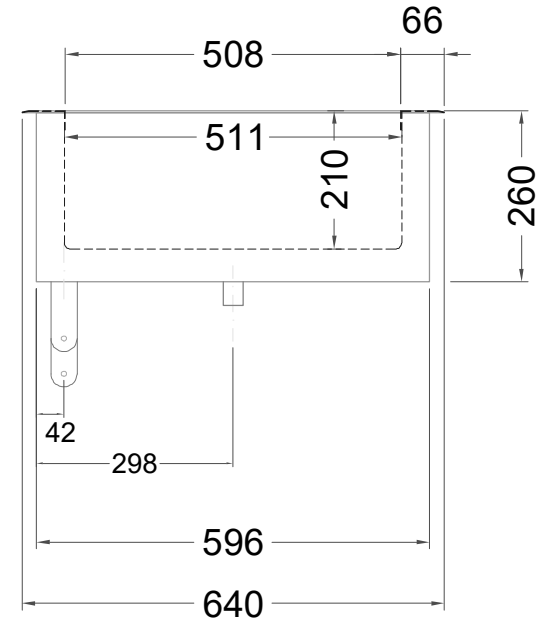

Masszeichnung

Einbaukühlwanne **EBS 5-1-Z**

(Bedienseite)

(Seitenansicht)

(Grundriss)

[Art.Nr.: 253451]

EBS 5-1-Z