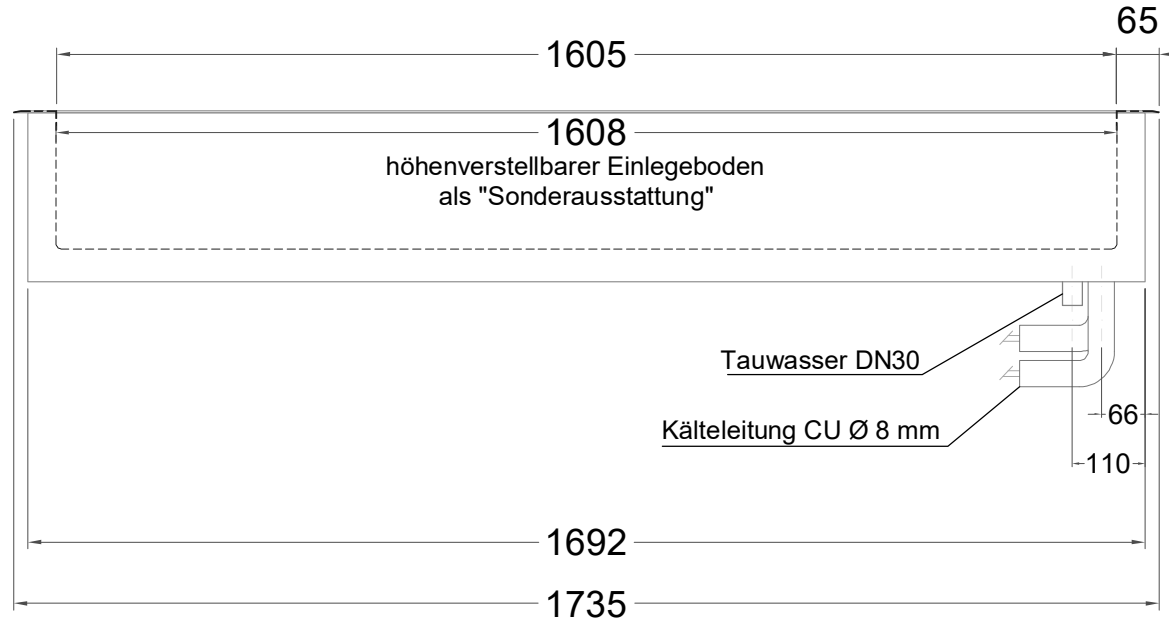

Masszeichnung

Einbaukühlwanne **EBS 5-1-Z**

(Bedienseite)

(Seitenansicht)

(Grundriss)

[Art.Nr.: 253451]

EBS 5-1-Z