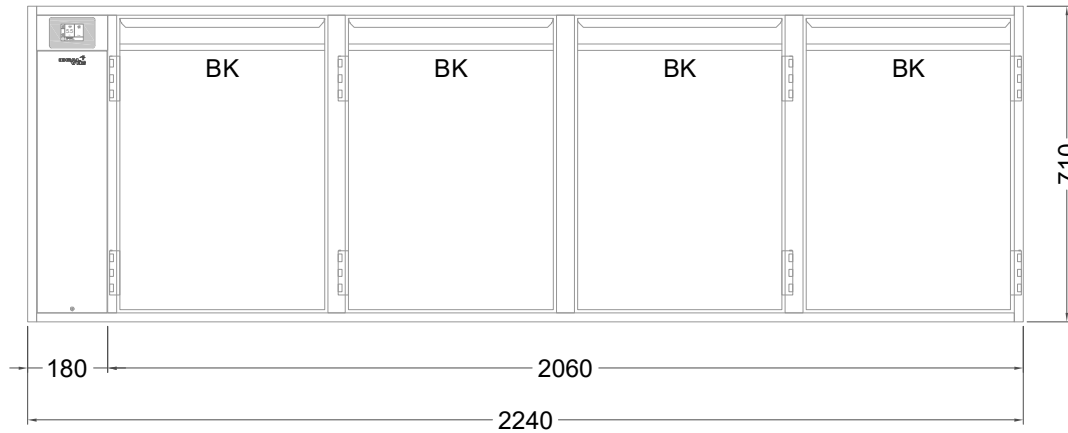

Masszeichnung

Backwarenkühltisch BKZ 4-71-4T IFL (zentralgekuehlt)

[Art.Nr.: 31000773]

BKZ 4-71-4T

- * KL...Kälteleitungen
- * TW...Tauwasser - bauseitiger Siphon und Ablauf erforderlich
- * ⚡ Elektroanschluss