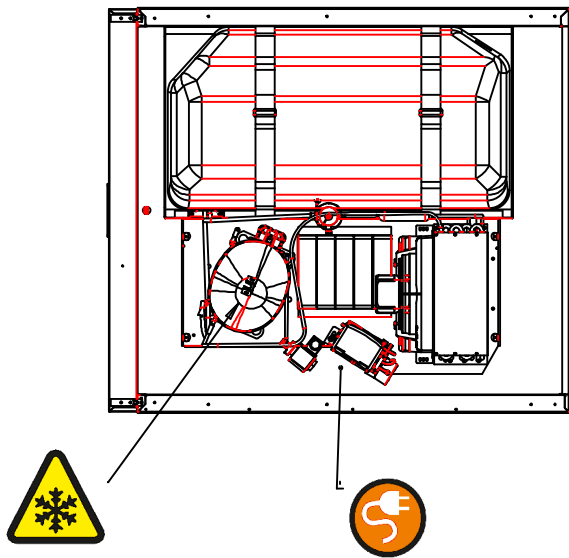

Masszeichnung Einfahrkühlschrank EKM 900

[Artikel-Nr.: 47481100811]

Power cable position & length - Position et longueur du câble d'alimentation - Position und Länge des Speisekables - Posizione e lunghezza cavo alimentazione
L=4m

Refrigerant tubes / Tuyaux de réfrigérant
Kälteleitungen / Tubi refrigerante

Electrical component position - Position des composants électriques - Position der elektrischen Komponenten
Posizione componenti elettrici