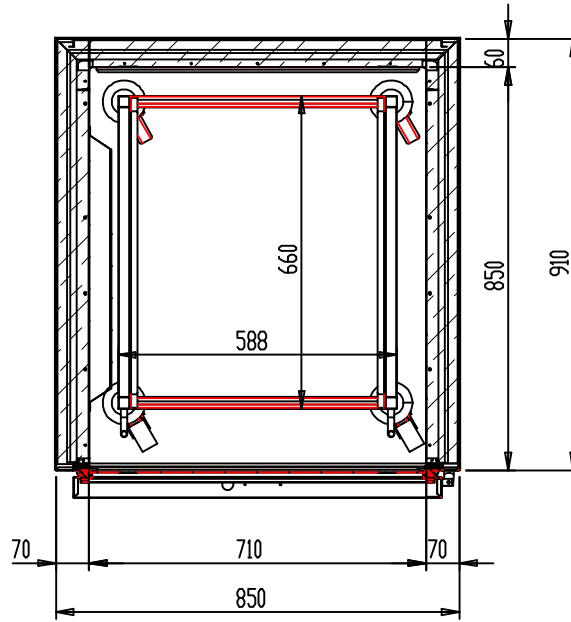

Masszeichnung Einfahrkühlschrank EKM 900

[Artikel-Nr.: 47481100811]

Power cable position & length - Position et longueur du câble d'alimentation - Position und Länge des Speisekables - Posizione e lunghezza cavo alimentazione
L=4m