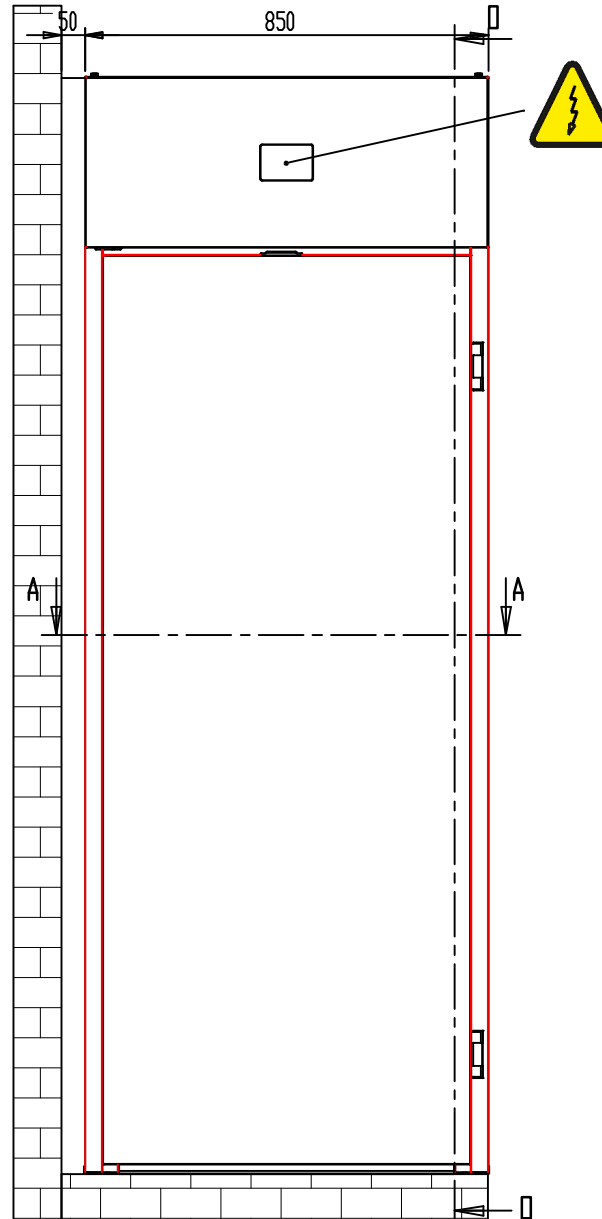

Masszeichnung Einfahrkühlschrank EKM 900

[Artikel-Nr.: 47481100811]

Power cable position & length - Position et longueur du câble d'alimentation - Position und Länge des Speisekables - Posizione e lunghezza cavo alimentazione
L=4m

Refrigerant tubes / Tuyaux de réfrigérant
Kälteleitungen / Tubi refrigerante

Electrical component position - Position des composants électriques - Position der elektrischen Komponenten
Posizione componenti elettrici