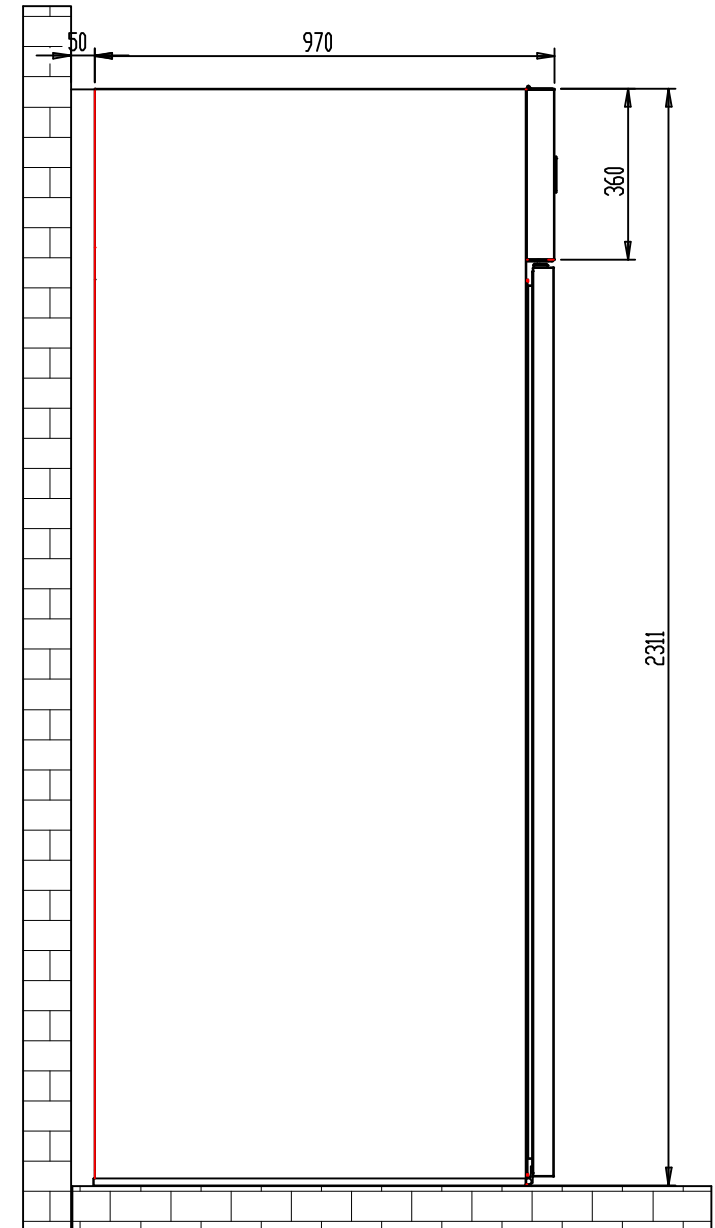

Masszeichnung Einfahrkühlschrank EKM 900

[Artikel-Nr.: 47481100811]

Power cable position & length - Position et longueur du câble d'alimentation - Position und Länge des Speisekables - Posizione e lunghezza cavo alimentazione
L=4m