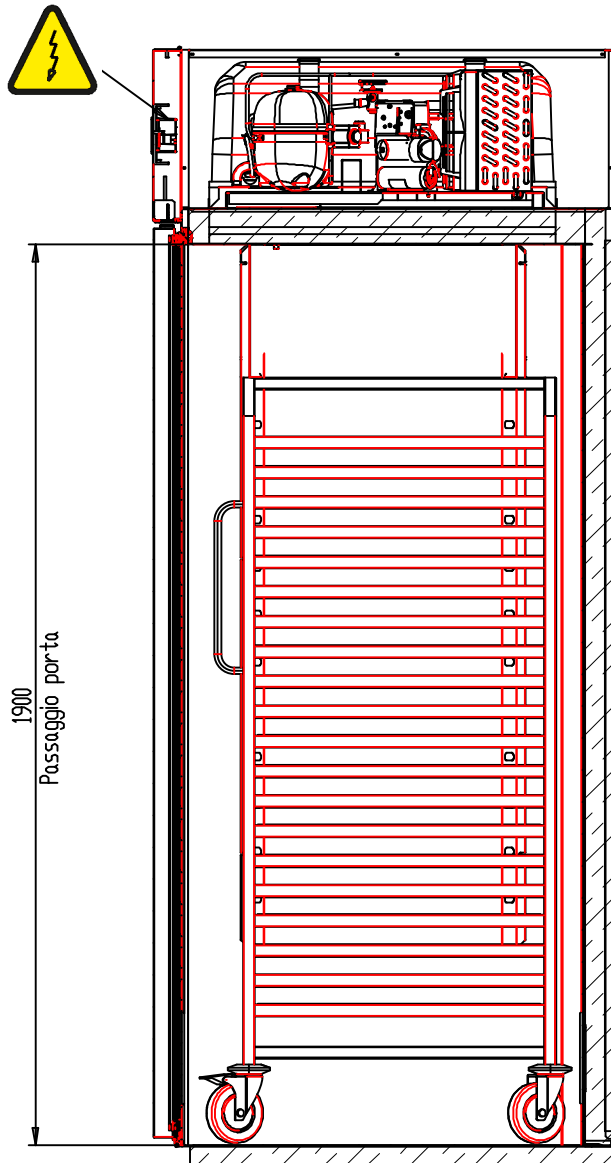

Masszeichnung Einfahrkühlschrank EKM 900

[Artikel-Nr.: 47481100811]

Power cable position & length - Position et longueur du câble d'alimentation - Position und Länge des Speisekables - Posizione e lunghezza cavo alimentazione
L=4m

Refrigerant tubes / Tuyaux de réfrigérant
Kälteleitungen / Tubi refrigerante

Electrical component position - Position des composants électriques - Position der elektrischen Komponenten
Posizione componenti elettrici