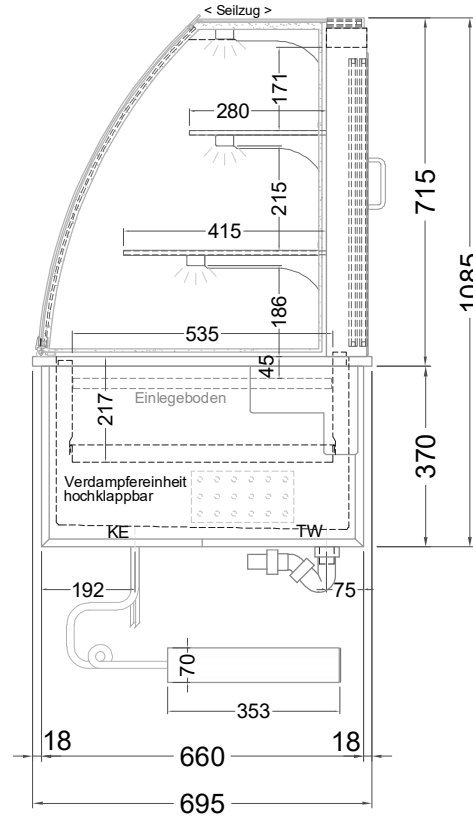

# Masszeichnung

## Einbaukühlvitrine Green GR-112-71-Z

(Bedienseite)

(Seitenansicht)

(Kundenseite)

(Grundriss)

TW = Tauwasserablauf DNØ30  
KE = Kälte-Elektro

[Art.Nr.: 356431]

**Green GR-112-71-Z**