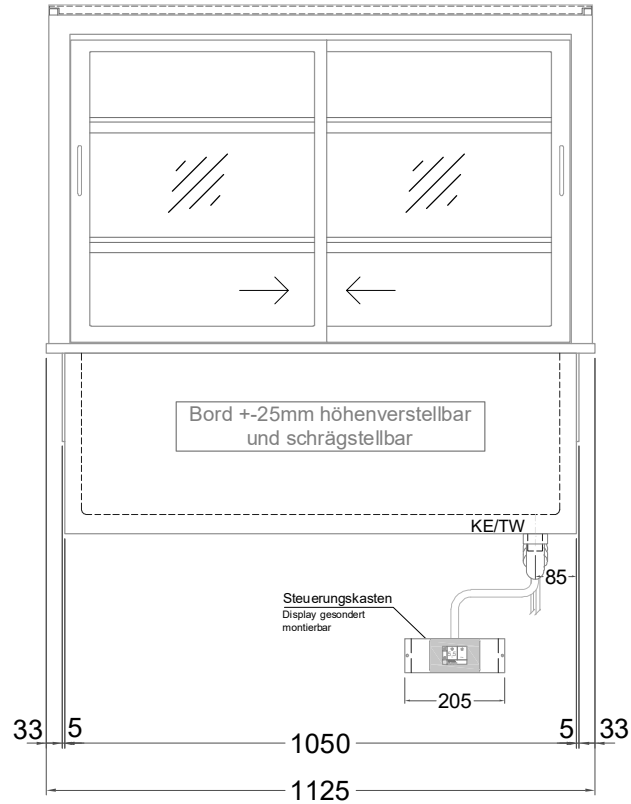

# Masszeichnung

## Einbaukühlvitrine Green GR-112-71-Z

(Bedienseite)

(Seitenansicht)

(Kundenseite)

(Grundriss)

TW = Tauwasserablauf DNØ30  
KE = Kälte-Elektro

[Art.Nr.: 356431]

**Green GR-112-71-Z**