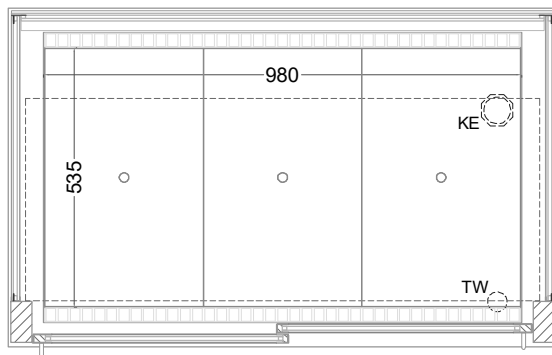

## Einbaukühlvitrine Green GR-112-71-Z

(Bedienseite)

(Seitenansicht)

(Kundenseite)

(Grundriss)

TW = Tauwasserablauf DNØ30  
KE = Kälte-Elektro

[Art.Nr.: 356431]

**Green GR-112-71-Z**