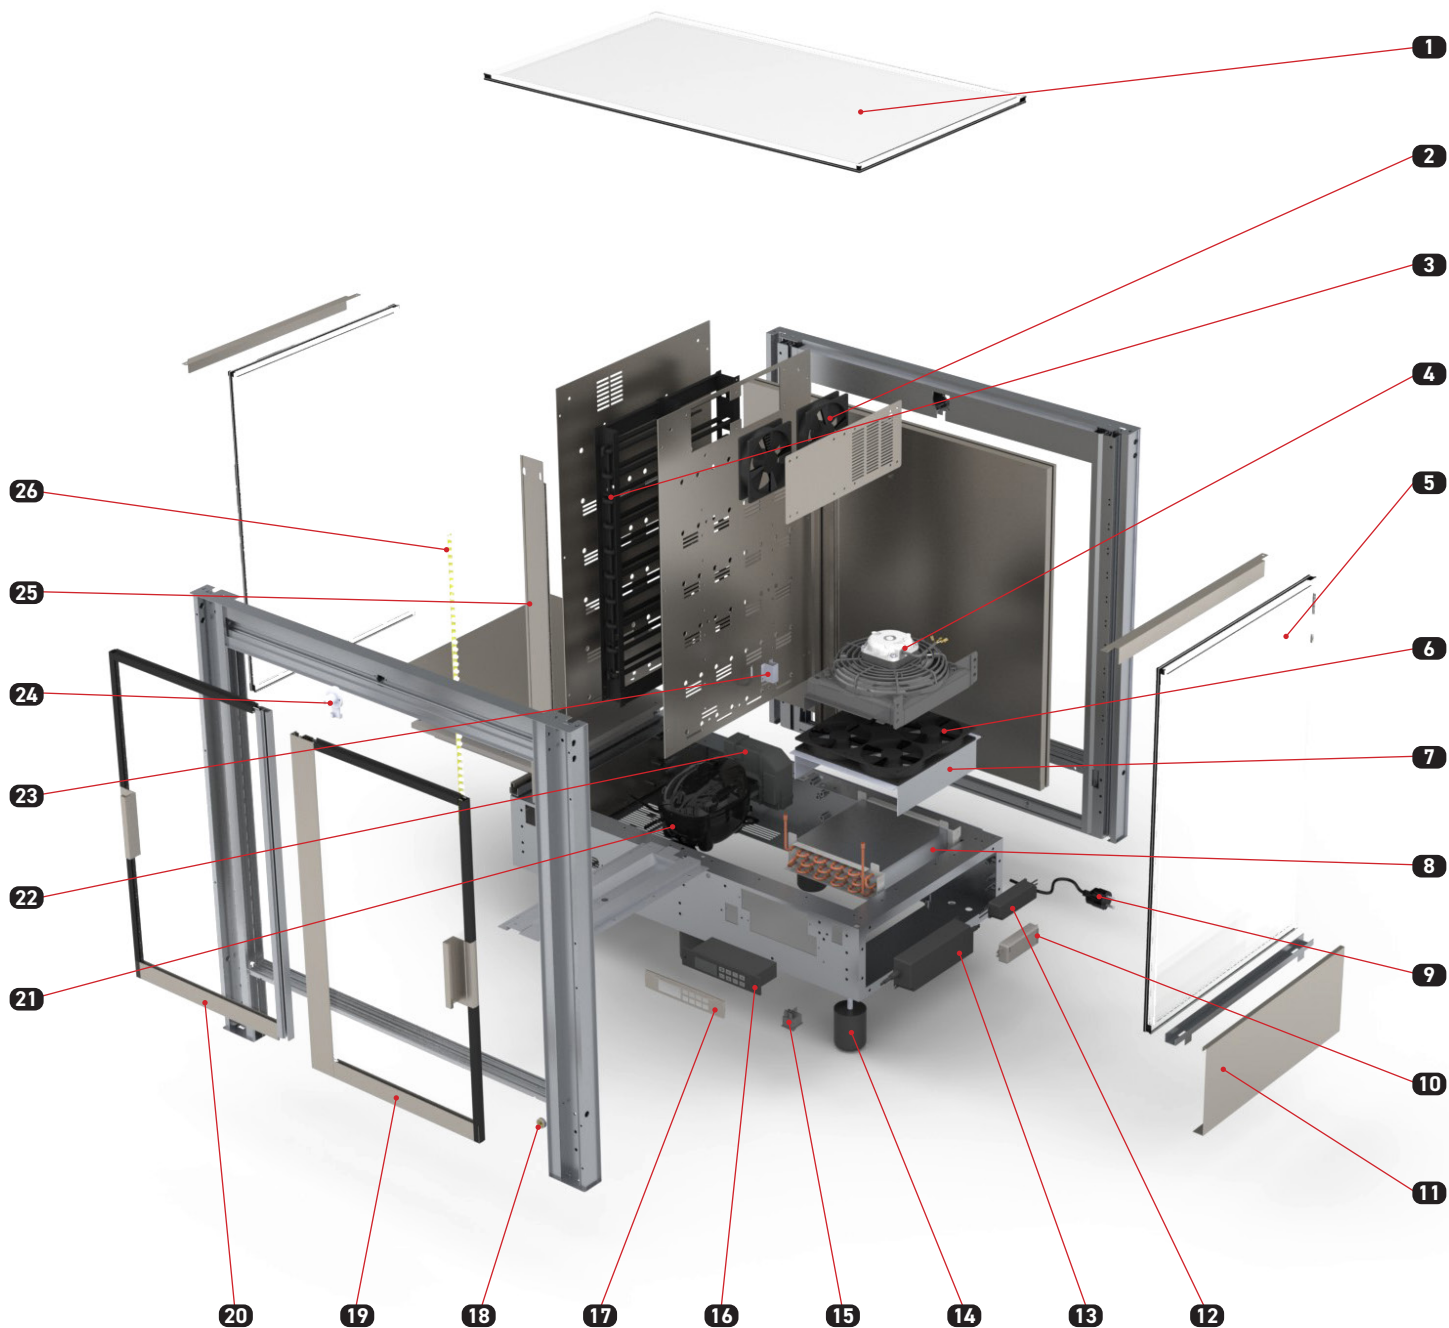

Ersatzteilliste-Explosionszeichnung

Weintemperierschrank **TMV-M24**

[Artikel-Nr.: 446124002]

Code

1 Z-VT-TPTV10	7 Z-S-PVC	13 Z-CE-AL-...	19 Z-S-TV20-ADX...	25 Z1-FG-CV...-PF
2 Z-CE-VN-12-080	8 Z-CE-CDR...-C	14 Z-FE-PD60...	20 Z-S-TV20-ASX...	26 Z-CE-LED...
3 Z-CE-EVSR02	9 Z-CE-CAVAL...	15 Z-CE-INTLB	21 Z-CE-CPR...	
4 Z-CE-CDR...-MV	10 Z-CE-LEDCONT9	16 Z-CE-TERDIG11-...	22 Z-CE-INV13-230	
5 Z-VT-SLTV20	11 Z1-FG-TV-CLV...	17 Z-CE-TERDIG11-MA...	23 Z-CE-TERDIG04S	
6 Z-CE-VN-12-120-2	12 Z-CE-AL-12-...	18 Z-S-RTAT	24 Z-FE-SER...	