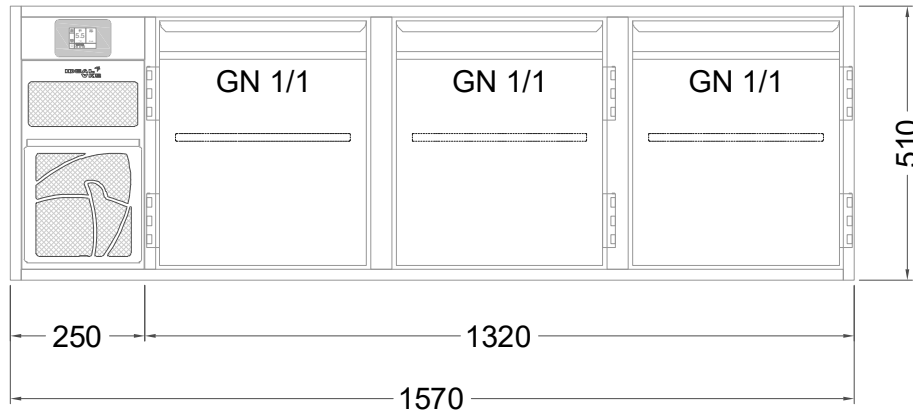

# Masszeichnung

Kühltisch (3 Abteile) UBE 3-51-3T MFL (R-290)

[Art.Nr.: 31000583]

**UBE 3-51-3T**

- \* KL...Kälteleitungen
- \* TW...Tauwasser - kein bauseitiger Ablauf erforderlich

## Türelement

### 1 Zug mit herausnehmbarem Ladeneinsatz

### 2 Züge 1/2-1/2 mit herausnehmbaren Ladeneinsätzen