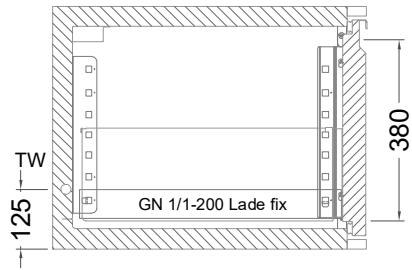

Türelement

1 Zug

2 Züge 1/2-1/2