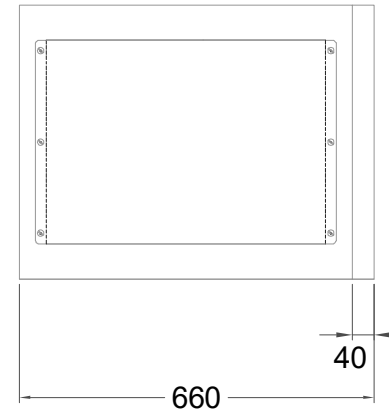

# Masszeichnung

Kühltisch (3 Abteile) UBE 3-51-3T MFL (R-290)

[Art.Nr.: 31000583]

**UBE 3-51-3T**

- \* KL...Kälteleitungen
- \* TW...Tauwasser - kein bauseitiger Ablauf erforderlich

## 2 Züge 1/2-1/2