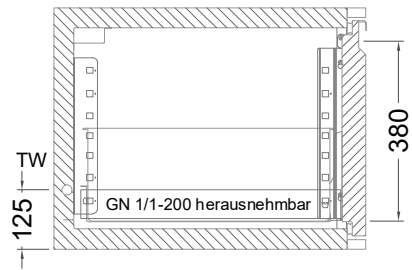

1 Zug mit herausnehmbarem Ladeneinsatz