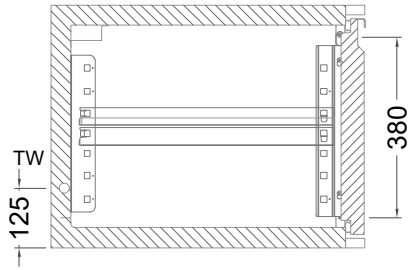

# Masszeichnung

Kühltisch (3 Abteile) UBE 3-51-3T MFL (R-290)

[Art.Nr.: 31000583]

**UBE 3-51-3T**

- \* KL...Kälteleitungen
- \* TW...Tauwasser - kein bauseitiger Ablauf erforderlich

## Türelement