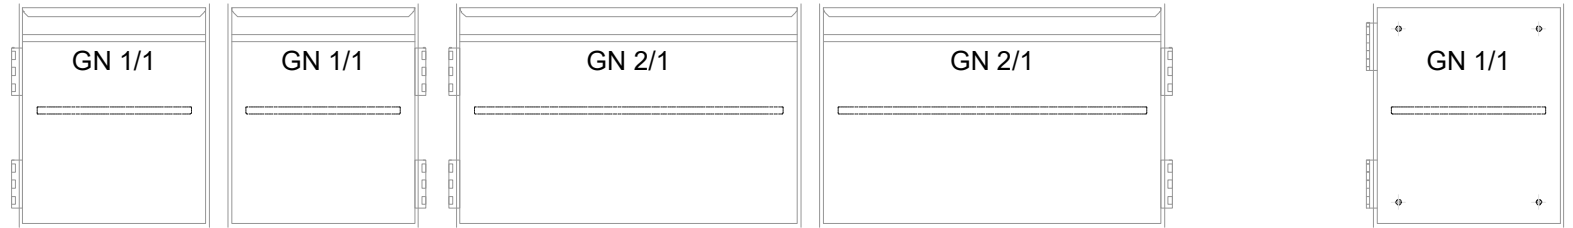

# Masszeichnung

Kühltisch (3 Abteile) UBE 3-51-3T MFL (R-290)

[Art.Nr.: 31000583]

**UBE 3-51-3T**

- \* KL...Kälteleitungen
- \* TW...Tauwasser - kein bauseitiger Ablauf erforderlich

## Türelement