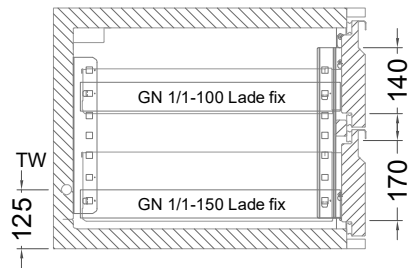

2 Züge 1/2-1/2