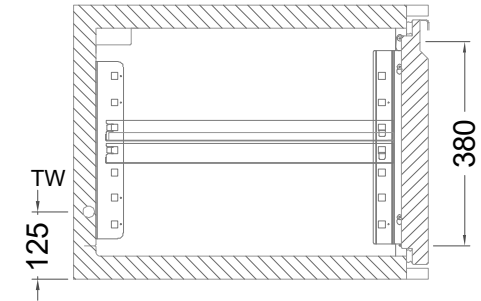

# Masszeichnung

Kühltisch (3 Abteile) UBE 3-51-3T MFL (R-290)

[Art.Nr.: 31000583]

**UBE 3-51-3T**

- \* KL...Kälteleitungen
- \* TW...Tauwasser - kein bauseitiger Ablauf erforderlich

## Türelement