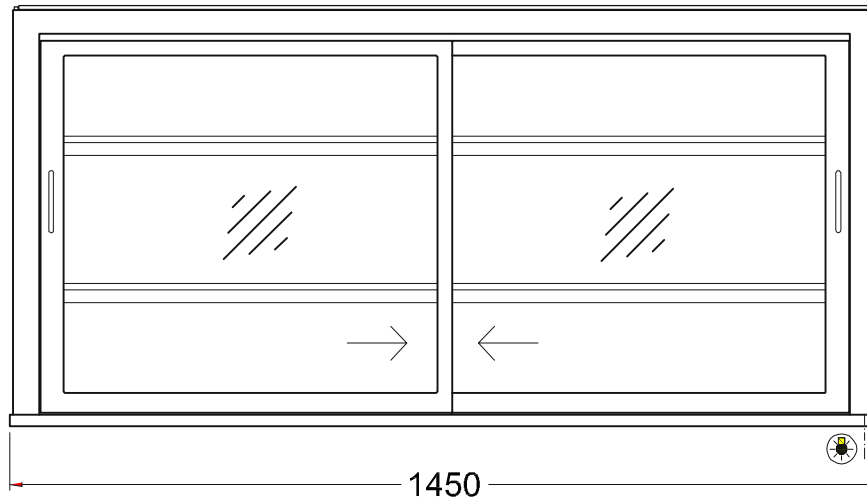

Masszeichnung

Glasaufbau, ungekühlt GUK 4/1-70

[Artikel-Nr.: 484310512]

by NordCap®

(Bedienseite)

(Seitenansicht)

(Grundriss)

(Kundenseite)

 = Beleuchtungskabel