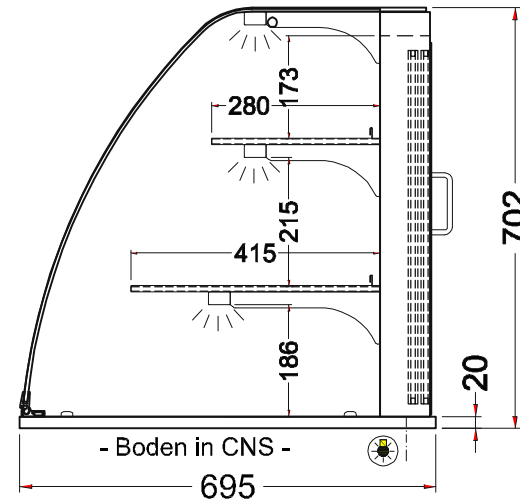

Masszeichnung

Glasaufbau, ungekühlt GUK 4/1-70

[Artikel-Nr.: 484310512]

by NordCap®

(Bedienseite)

(Seitenansicht)

(Grundriss)

(Kundenseite)

 = Beleuchtungskabel