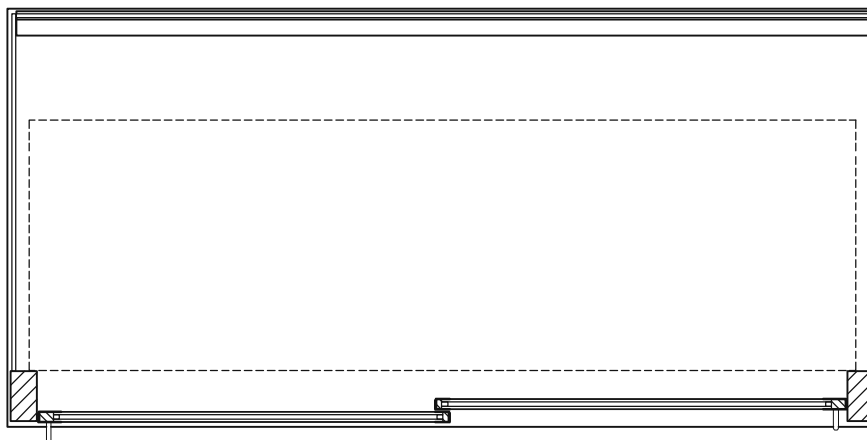

Masszeichnung

Glasaufbau, ungekühlt GUK 4/1-70

[Artikel-Nr.: 484310512]

by NordCap®

(Bedienseite)

(Seitenansicht)

(Grundriss)

(Kundenseite)

 = Beleuchtungskabel