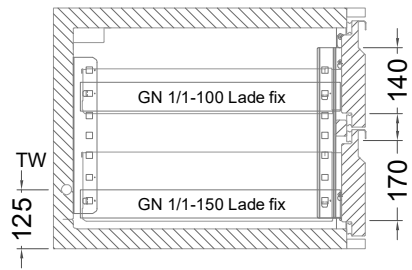

UB 1-51-xx

- * KL...Kälteleitungen
- * TW...Tauwasser - Siphon und bauseitiger Ablauf erforderlich
- * RH...Rahmenheizung

Details IDEAL-AKE Kälteregele

Leitungslängen

Leitungslängen:
serienmäßig ~1 m
Elektro-Halteplatte:
lose beigelegt

Displaykabel Länge 1.5 m,
(bis max. 3 m verfügbar)

Leitungslängen:
serienmäßig ~1 m
Elektro-Halteplatte:
lose beigelegt

Displaykabel Länge 1.5 m,
(bis max. 3 m verfügbar)

Vorderansicht

Displayeinbau

Montage in Edelstahl

Standard

hinters der Blende

Montage in Holzblende

Standard

flächenbündig

Türelement

1 Zug

2 Züge 1/2-1/2

1 Zug mit herausnehmbarem Ladeneinsatz

2 Züge 1/2-1/2 mit herausnehmbaren Ladeneinsätzen