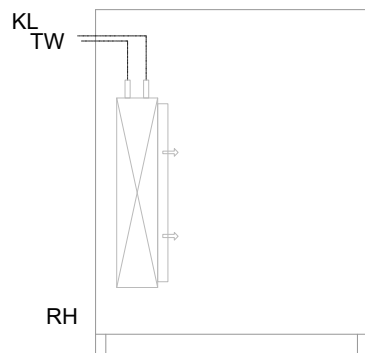

Masszeichnung

Kühltisch (1 Abteil) UBZ 1-51-1T IFL (zentralgekuehlt)

[Art.Nr.: 31000611]

UBZ 1-51-1T

- * KL...Kälteleitungen
- * TW...Tauwasser - bauseitiger Siphon und Ablauf erforderlich
- * ⚡ Verdrahtung bis Klemmkasten

UB 1-51-xx

- * KL...Kälteleitungen
- * TW...Tauwasser - Siphon und bauseitiger Ablauf erforderlich
- * RH...Rahmenheizung

Details IDEAL-AKE Kälteregele

Leitungslängen

Leitungslängen:
serienmäßig ~1 m
Elektro-Halteplatte:
lose beigelegt

Displaykabel Länge 1.5 m,
(bis max. 3 m verfügbar)

Leitungslängen:
serienmäßig ~1 m
Elektro-Halteplatte:
lose beigelegt

Displaykabel Länge 1.5 m,
(bis max. 3 m verfügbar)

Vorderansicht

Displayeinbau

Montage in Edelstahl

Standard

hinters der Blende

Montage in Holzblende

Standard

flächenbündig

Türelement

1 Zug

2 Züge 1/2-1/2