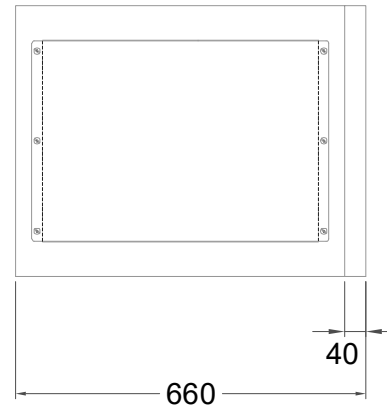

Masszeichnung

Kühltisch (1 Abteil) UBZ 1-51-1T IFL (zentralgekuehlt)

[Art.Nr.: 31000611]

UBZ 1-51-1T

- * KL...Kälteleitungen
- * TW...Tauwasser - bauseitiger Siphon und Ablauf erforderlich
- * ⚡ Verdrahtung bis Klemmkasten

UB 1-51-xx

- * KL...Kälteleitungen
- * TW...Tauwasser - Siphon und bauseitiger Ablauf erforderlich
- * RH...Rahmenheizung

Details IDEAL-AKE Kälteregele

Leitungslängen

Leitungslängen:
serienmäßig ~1 m
Elektro-Halteplatte:
lose beigelegt

Displaykabel Länge 1.5 m,
(bis max. 3 m verfügbar)

Leitungslängen:
serienmäßig ~1 m
Elektro-Halteplatte:
lose beigelegt

Displaykabel Länge 1.5 m,
(bis max. 3 m verfügbar)

Vorderansicht

Displayeinbau

Montage in Edelstahl

Standard

hinters der Blende

Montage in Holzblende

Standard

flächenbündig

Türelement

1 Zug

2 Züge 1/2-1/2