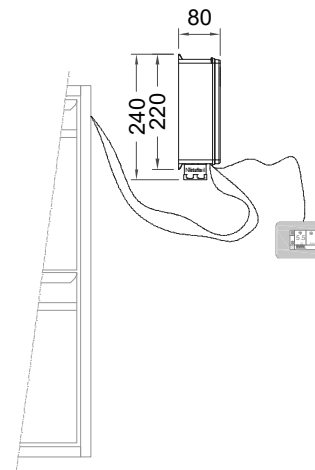

UB 1-51-xx

- * KL...Kälteleitungen
- * TW...Tauwasser - Siphon und bauseitiger Ablauf erforderlich
- * RH...Rahmenheizung

Details IDEAL-AKE Kälteregele

Leitungslängen

Leitungslängen:
serienmäßig ~1 m
Elektro-Halteplatte:
lose beigelegt

Displaykabel Länge 1.5 m,
(bis max. 3 m verfügbar)

Leitungslängen:
serienmäßig ~1 m
Elektro-Halteplatte:
lose beigelegt

Displaykabel Länge 1.5 m,
(bis max. 3 m verfügbar)

Vorderansicht

Displayeinbau

Montage in Edelstahl

Standard

hinters der Blende

Montage in Holzblende

Standard

flächenbündig

Türelement

1 Zug

2 Züge 1/2-1/2

1 Zug mit herausnehmbarem Ladeneinsatz

2 Züge 1/2-1/2 mit herausnehmbaren Ladeneinsätzen