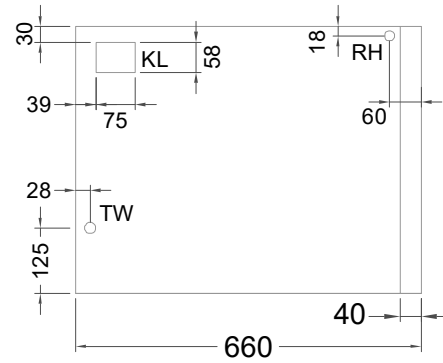

Masszeichnung

Kühltisch (1 Abteil) UBZ 1-51-1T IFL (zentralgekuehlt)

[Art.Nr.: 31000611]

UBZ 1-51-1T

- * KL...Kälteleitungen
- * TW...Tauwasser - bauseitiger Siphon und Ablauf erforderlich
- * ⚡ Verdrahtung bis Klemmkasten

UB 1-51-xx

- * KL...Kälteleitungen
- * TW...Tauwasser - Siphon und bauseitiger Ablauf erforderlich
- * RH...Rahmenheizung

Details IDEAL-AKE Kälteregele

Leitungslängen

Leitungslängen:
serienmäßig ~1 m
Elektro-Halteplatte:
lose beigelegt

Displaykabel Länge 1.5 m,
(bis max. 3 m verfügbar)

Leitungslängen:
serienmäßig ~1 m
Elektro-Halteplatte:
lose beigelegt

Displaykabel Länge 1.5 m,
(bis max. 3 m verfügbar)

Vorderansicht

Displayeinbau

Montage in Edelstahl

Standard

hinters der Blende

Montage in Holzblende

Standard

flächenbündig

Türelement

1 Zug

2 Züge 1/2-1/2