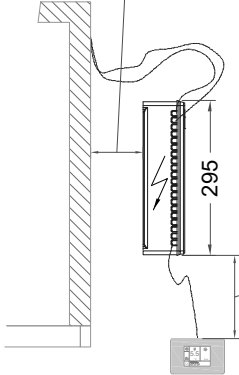

Masszeichnung

Kühltisch (1 Abteil) UBZ 1-51-1T IFL (zentralgekuehlt)

[Art.Nr.: 31000611]

UBZ 1-51-1T

- * KL...Kälteleitungen
- * TW...Tauwasser - bauseitiger Siphon und Ablauf erforderlich
- * ⚡ Verdrahtung bis Klemmkasten

UB 1-51-xx

- * KL...Kälteleitungen
- * TW...Tauwasser - Siphon und bauseitiger Ablauf erforderlich
- * RH...Rahmenheizung

Details IDEAL-AKE Kälteregele

Leitungslängen

Leitungslängen:
serienmäßig ~1 m
Elektro-Halteplatte:
lose beigelegt

Displaykabel Länge 1.5 m,
(bis max. 3 m verfügbar)

Leitungslängen:
serienmäßig ~1 m
Elektro-Halteplatte:
lose beigelegt

Displaykabel Länge 1.5 m,
(bis max. 3 m verfügbar)

Vorderansicht

Displayeinbau

Montage in Edelstahl

Standard

hinters der Blende

Montage in Holzblende

Standard

flächenbündig

Türelement

1 Zug

2 Züge 1/2-1/2