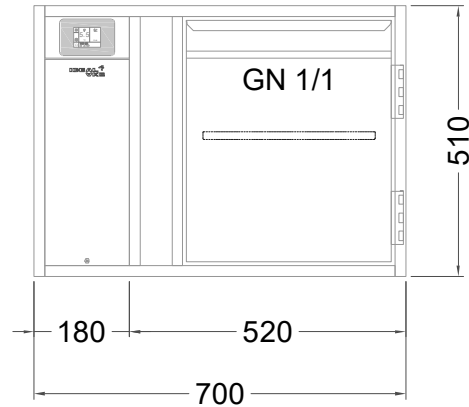

Masszeichnung

Kühltisch (1 Abteil) UBZ 1-51-1T IFL (zentralgekuehlt)

[Art.Nr.: 31000611]

UBZ 1-51-1T

- * KL...Kälteleitungen
- * TW...Tauwasser - bauseitiger Siphon und Ablauf erforderlich
- * ⚡ Verdrahtung bis Klemmkasten

UB 1-51-xx

- * KL...Kälteleitungen
- * TW...Tauwasser - Siphon und bauseitiger Ablauf erforderlich
- * RH...Rahmenheizung

Details IDEAL-AKE Kälteregele

Leitungslängen

Leitungslängen:
serienmäßig ~1 m
Elektro-Halteplatte:
lose beigelegt

Displaykabel Länge 1.5 m,
(bis max. 3 m verfügbar)

Leitungslängen:
serienmäßig ~1 m
Elektro-Halteplatte:
lose beigelegt

Displaykabel Länge 1.5 m,
(bis max. 3 m verfügbar)

Vorderansicht

Displayeinbau

Montage in Edelstahl

Standard

hinters der Blende

Montage in Holzblende

Standard

flächenbündig

Türelement

1 Zug

2 Züge 1/2-1/2