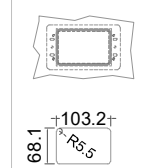

UB 1-51-xx

- * KL...Kälteleitungen
- * TW...Tauwasser - Siphon und bauseitiger Ablauf erforderlich
- * RH...Rahmenheizung

Details IDEAL-AKE Kälteregele

Leitungslängen

Leitungslängen:
serienmäßig ~1 m
Elektro-Halteplatte:
lose beigelegt

Displaykabel Länge 1.5 m,
(bis max. 3 m verfügbar)

Leitungslängen:
serienmäßig ~1 m
Elektro-Halteplatte:
lose beigelegt

Displaykabel Länge 1.5 m,
(bis max. 3 m verfügbar)

Vorderansicht

Displayeinbau

Montage in Edelstahl

Standard

hinters der Blende

Montage in Holzblende

Standard

flächenbündig

Türelement

1 Zug

2 Züge 1/2-1/2