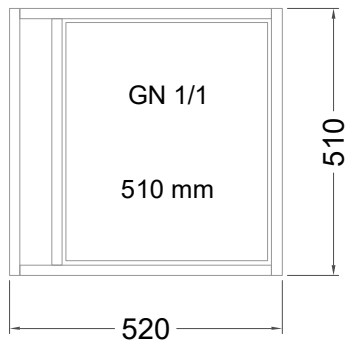

Masszeichnung

Kühltisch (1 Abteil) UBZ 1-51-1T IFL (zentralgekuehlt)

[Art.Nr.: 31000611]

UBZ 1-51-1T

- * KL...Kälteleitungen
- * TW...Tauwasser - bauseitiger Siphon und Ablauf erforderlich
- * ⚡ Verdrahtung bis Klemmkasten

UB 1-51-xx

- * KL...Kälteleitungen
- * TW...Tauwasser - Siphon und bauseitiger Ablauf erforderlich
- * RH...Rahmenheizung

Details IDEAL-AKE Kälteregele

Leitungslängen

Leitungslängen:
serienmäßig ~1 m
Elektro-Halteplatte:
lose beigelegt

Displaykabel Länge 1.5 m,
(bis max. 3 m verfügbar)

Leitungslängen:
serienmäßig ~1 m
Elektro-Halteplatte:
lose beigelegt

Displaykabel Länge 1.5 m,
(bis max. 3 m verfügbar)

Vorderansicht

Displayeinbau

Montage in Edelstahl

Standard

hinters der Blende

Montage in Holzblende

Standard

flächenbündig

Türelement

1 Zug

2 Züge 1/2-1/2