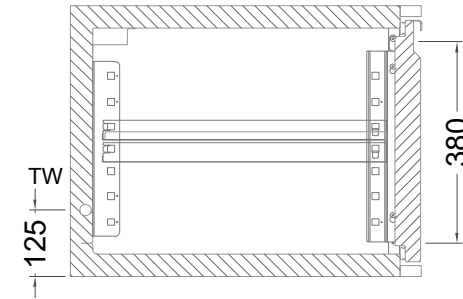

Masszeichnung

Kühltisch (1 Abteil) UBZ 1-51-1T IFL (zentralgekuehlt)

[Art.Nr.: 31000611]

UBZ 1-51-1T

- * KL...Kälteleitungen
- * TW...Tauwasser - bauseitiger Siphon und Ablauf erforderlich
- * ⚡ Verdrahtung bis Klemmkasten

UB 1-51-xx

- * KL...Kälteleitungen
- * TW...Tauwasser - Siphon und bauseitiger Ablauf erforderlich
- * RH...Rahmenheizung

Details IDEAL-AKE Kälteregele

Leitungslängen

Leitungslängen:
serienmäßig ~1 m
Elektro-Halteplatte:
lose beigelegt

Displaykabel Länge 1.5 m,
(bis max. 3 m verfügbar)

Leitungslängen:
serienmäßig ~1 m
Elektro-Halteplatte:
lose beigelegt

Displaykabel Länge 1.5 m,
(bis max. 3 m verfügbar)

Vorderansicht

Displayeinbau

Montage in Edelstahl

Standard

hinters der Blende

Montage in Holzblende

Standard

flächenbündig

Türelement

1 Zug

2 Züge 1/2-1/2