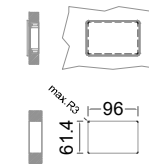

UB 1-51-xx

- * KL...Kälteleitungen
- * TW...Tauwasser - Siphon und bauseitiger Ablauf erforderlich
- * RH...Rahmenheizung

Details IDEAL-AKE Kälteregele

Leitungslängen

Leitungslängen:
serienmäßig ~1 m
Elektro-Halteplatte:
lose beigelegt

Displaykabel Länge 1.5 m,
(bis max. 3 m verfügbar)

Leitungslängen:
serienmäßig ~1 m
Elektro-Halteplatte:
lose beigelegt

Displaykabel Länge 1.5 m,
(bis max. 3 m verfügbar)

Vorderansicht

Displayeinbau

Montage in Edelstahl

Standard

hinters der Blende

Montage in Holzblende

Standard

flächenbündig

Türelement

1 Zug

2 Züge 1/2-1/2

1 Zug mit herausnehmbarem Ladeneinsatz

2 Züge 1/2-1/2 mit herausnehmbaren Ladeneinsätzen