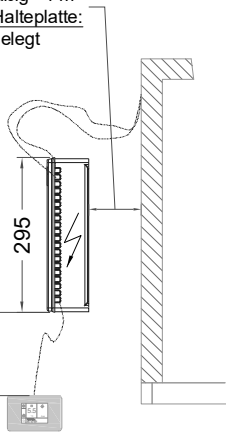

Masszeichnung

Kühltisch (1 Abteil) UBZ 1-51-1T IFL (zentralgekuehlt)

[Art.Nr.: 31000611]

UBZ 1-51-1T

- * KL...Kälteleitungen
- * TW...Tauwasser - bauseitiger Siphon und Ablauf erforderlich
- * ⚡ Verdrahtung bis Klemmkasten

UB 1-51-xx

- * KL...Kälteleitungen
- * TW...Tauwasser - Siphon und bauseitiger Ablauf erforderlich
- * RH...Rahmenheizung

Details IDEAL-AKE Kälteregele

Leitungslängen

Leitungslängen:
serienmäßig ~1 m
Elektro-Halteplatte:
lose beigelegt

Displaykabel Länge 1.5 m,
(bis max. 3 m verfügbar)

Leitungslängen:
serienmäßig ~1 m
Elektro-Halteplatte:
lose beigelegt

Displaykabel Länge 1.5 m,
(bis max. 3 m verfügbar)

Vorderansicht

Displayeinbau

Montage in Edelstahl

Standard

hinters der Blende

Montage in Holzblende

Standard

flächenbündig

Türelement

1 Zug

2 Züge 1/2-1/2