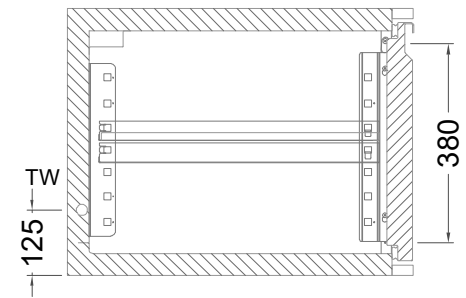

Masszeichnung

Kühltisch (1 Abteil) UBZ 1-51-1T IFL (zentralgekuehlt)

[Art.Nr.: 31000611]

UBZ 1-51-1T

- * KL...Kälteleitungen
- * TW...Tauwasser - bauseitiger Siphon und Ablauf erforderlich
- * ⚡ Verdrahtung bis Klemmkasten

UB 1-51-xx

- * KL...Kälteleitungen
- * TW...Tauwasser - Siphon und bauseitiger Ablauf erforderlich
- * RH...Rahmenheizung

Details IDEAL-AKE Kälteregele

Leitungslängen

Leitungslängen:
serienmäßig ~1 m
Elektro-Halteplatte:
lose beigelegt

Displaykabel Länge 1.5 m,
(bis max. 3 m verfügbar)

Leitungslängen:
serienmäßig ~1 m
Elektro-Halteplatte:
lose beigelegt

Displaykabel Länge 1.5 m,
(bis max. 3 m verfügbar)

Vorderansicht

Displayeinbau

Montage in Edelstahl

Standard

hinters der Blende

Montage in Holzblende

Standard

flächenbündig

Türelement

1 Zug

2 Züge 1/2-1/2