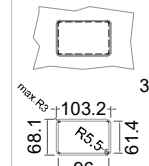

Displaykabel Länge 1.5 m,
(bis max. 3 m verfügbar)

Leitungslängen:
serienmäßig ~1 m
Elektro-Halteplatte:
lose beigelegt

Displaykabel Länge 1.5 m,
(bis max. 3 m verfügbar)

Vorderansicht

Displayeinbau

Montage in Edelstahl

Standard

hinters der Blende

Montage in Holzblende

Standard

flächenbündig

Türelement

1 Zug

2 Züge 1/2-1/2

1 Zug mit herausnehmbarem Ladeneinsatz

2 Züge 1/2-1/2 mit herausnehmbaren Ladeneinsätzen