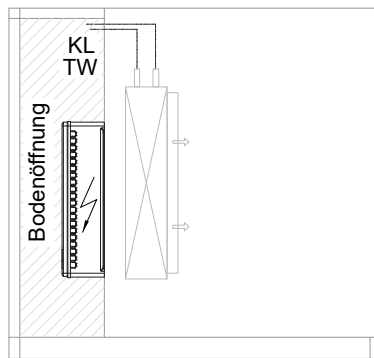

Masszeichnung

Kühltisch (1 Abteil) UBZ 1-51-1T IFL (zentralgekuehlt)

[Art.Nr.: 31000611]

UBZ 1-51-1T

- * KL...Kälteleitungen
- * TW...Tauwasser - bauseitiger Siphon und Ablauf erforderlich
- * ⚡ Verdrahtung bis Klemmkasten

UB 1-51-xx

- * KL...Kälteleitungen
- * TW...Tauwasser - Siphon und bauseitiger Ablauf erforderlich
- * RH...Rahmenheizung

Details IDEAL-AKE Kälteregele

Leitungslängen

Leitungslängen:
serienmäßig ~1 m
Elektro-Halteplatte:
lose beigelegt

Displaykabel Länge 1.5 m,
(bis max. 3 m verfügbar)

Leitungslängen:
serienmäßig ~1 m
Elektro-Halteplatte:
lose beigelegt

Displaykabel Länge 1.5 m,
(bis max. 3 m verfügbar)

Vorderansicht

Displayeinbau

Montage in Edelstahl

Standard

hinters der Blende

Montage in Holzblende

Standard

flächenbündig

Türelement

1 Zug

2 Züge 1/2-1/2