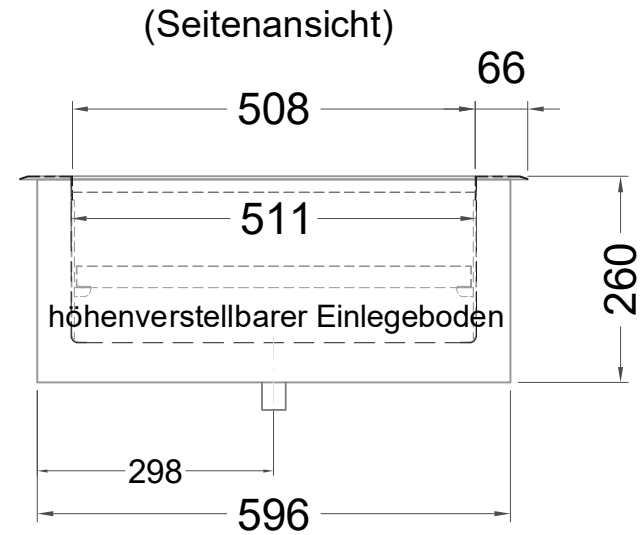

Masszeichnung

Crushed-Ice-Wanne Crush 3-1

(Grundriss)

[Art.Nr.: 253493]

Crush 3/1