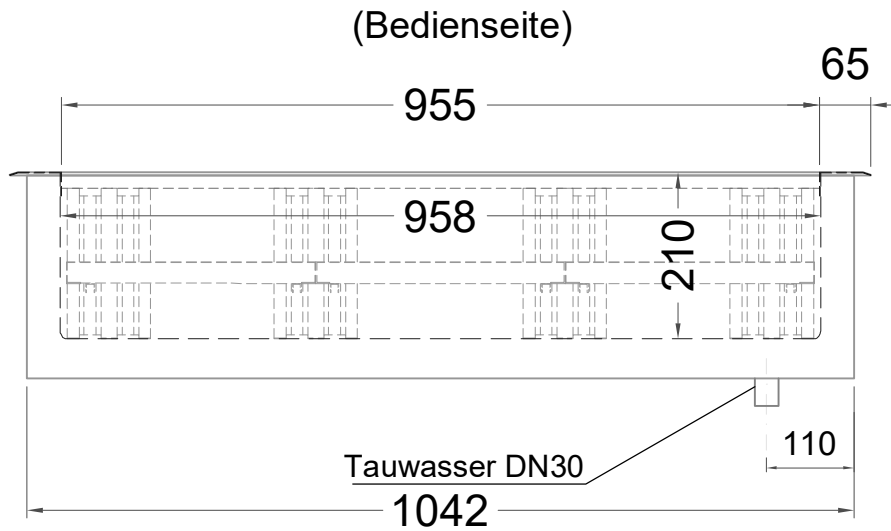

Masszeichnung

Crushed-Ice-Wanne Crush 3-1

(Grundriss)

[Art.Nr.: 253493]

Crush 3/1