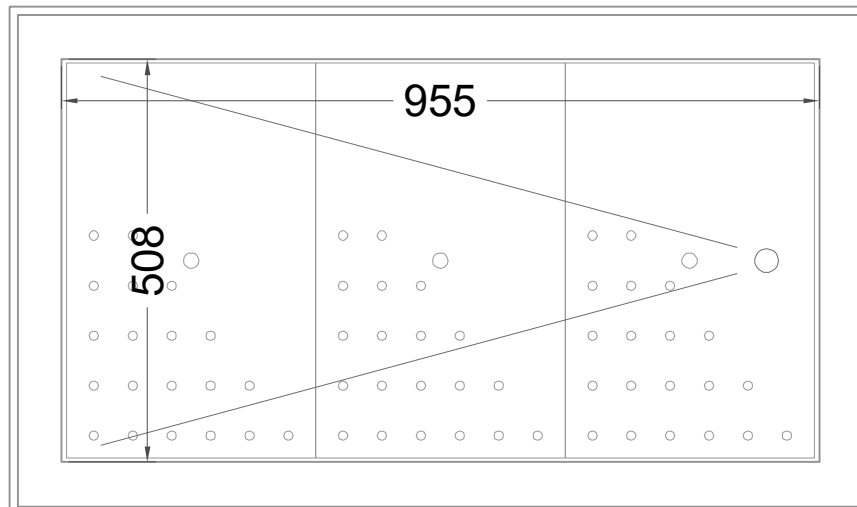

Masszeichnung

Crushed-Ice-Wanne Crush 3-1

(Grundriss)

[Art.Nr.: 253493]

Crush 3/1