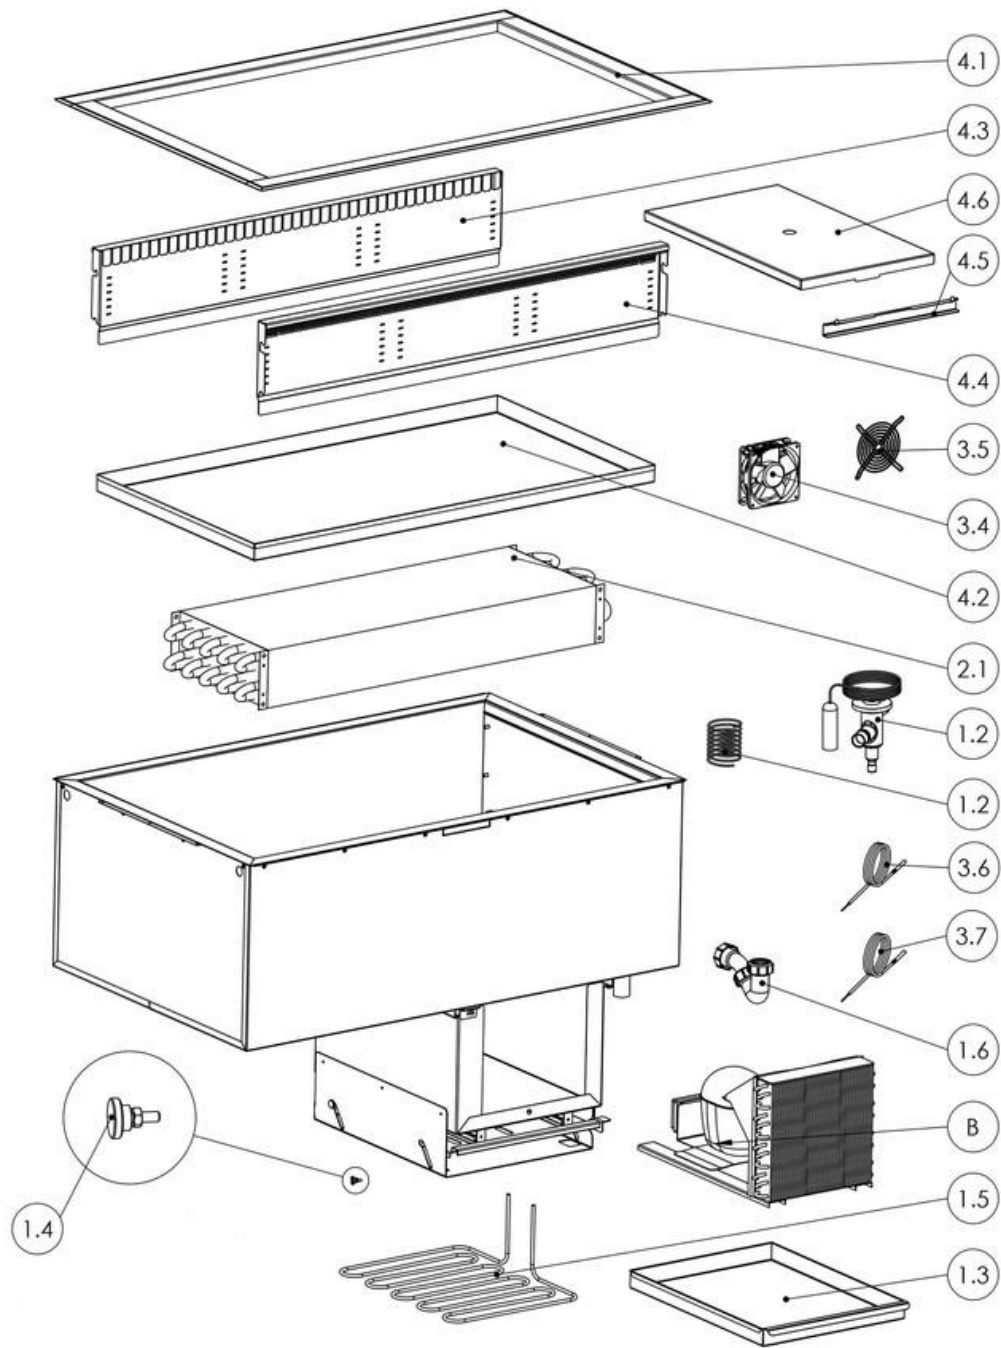

# Ersatzteilliste-Explosionszeichnung

## Umluftkühlwanne EURO

Pos.	Bauteil	Artikelbezeichnung	EURO 1	EURO 2	EURO 3	EURO 4	Art.Nr.
			EU253750	EU253760	EU253770	EU253780	
			EU253850	EU253860	EU253870	EU253880	
1.1	Verflüssigungssatz R134a 275W		x				EK008049
1.1	Verflüssigungssatz R134a 460W			x			EK008051
1.1	Verflüssigungssatz R134a 519W				x		EK008254
1.1	Verflüssigungssatz R134a 650W					x	EK008255
<b>Ausführung Steckerfertig (E)</b>							
1.2	Kapillarrohr TC49	Länge 1,95m, Ø 1,25mm	x				00717053
1.2	Kapillarrohr TC59	Länge 1,6m, Ø 1,50mm		x			00717055
1.2	Expansionsventil	TUB ORIF 2 R134a, 1,0 Kw			x		00716021
1.2	Expansionsventil	TUB ORIF 3 R134a 1,4Kw				x	00716022
							00716020
							00716021
							00716022
<b>Optional:</b>							
1.3	Tauwasserverdunstertasse	ABM.: 341x450mm	x	x	x		86006885
1.3	Tauwasserverdunstertasse	ABM.: 361x490mm				x	86006888
1.4	Befestigungsmaterial für Heißgastauwasserverdunstung		x	x	x	x	00393028
1.5	Heissgasverdampfung DM6mm		x	x	x	x	EK001588
1.6	Flachsifon	32mm - PP weiss	x	x	x	x	00725321
2.1	Lamellenverdampfer EURO 1	R134a, ABM.: 120x300x280mm	x				00393109
2.1	Lamellenverdampfer EURO 2	R134a, ABM.: 120x300x620mm		x			00393110
2.1	Lamellenverdampfer EURO 3	R134a, ABM.: 120x300x1020mm			x		00393111
2.1	Lamellenverdampfer EURO 4	R134a, ABM.: 120x300x1420mm				x	00393112
3.1	Steuerungsdisplay	Störk (alle Modelle)	x	x	x	x	00393294
3.2	Steuereinheit (Platine und Display) ohne Gehäuse	ST501-KU3KAR.112FP - 20Watt	x	x	x	x	00393290
3.3	Steuereinheit (Platine und Display) inkl. Gehäuse	ST501-KU3KAR.112FP - 20Watt	x	x	x	x	00722213
3.4	Axiallüfter	24 Volt (1,2 Watt)	x (1 Stk.)	x (2 Stk.)	x (3 Stk.)	x (3 Stk.)	00393005
3.5	Schutzgitter		x	x	x	x	00722311
3.6	Temperaturfühler Abtau	PTC -35/+105 (gelb)	x	x	x	x	00393295
3.7	Temperaturfühler Rückluft	PTC -35/+105 (schwarz)	x	x	x	x	00393298
4.1	Einbaurahmen	EURO 1	x				86007316
4.1	Einbaurahmen	EURO 2		x			86007614
4.1	Einbaurahmen	EURO 3			x		86007617
4.1	Einbaurahmen	EURO 4				x	86007619