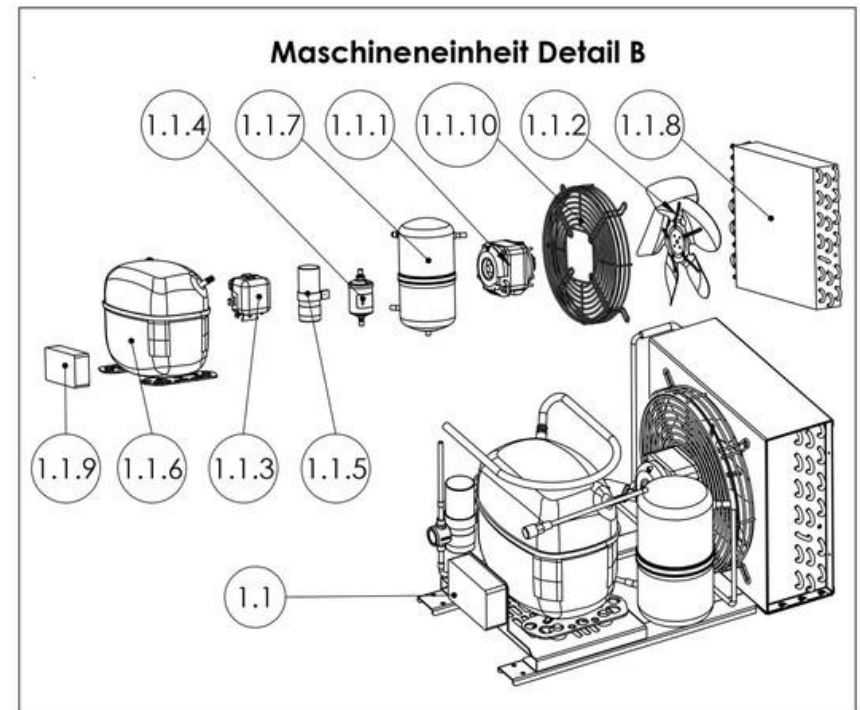

# Ersatzteilliste-Explosionszeichnung

## Umluftkühlwanne EURO

Pos.	Bauteil	Artikelbezeichnung	EURO 1	EURO 2	EURO 3	EURO 4	Art.Nr.
			EU253750	EU253760	EU253770	EU253780	
			EU253850	EU253860	EU253870	EU253880	
1.1	Verflüssigungssatz R134a 275W		x				EK008049
1.1	Verflüssigungssatz R134a 460W			x			EK008051
1.1	Verflüssigungssatz R134a 519W				x		EK008254
1.1	Verflüssigungssatz R134a 650W					x	EK008255
<b>Ausführung Steckerfertig (E)</b>							
1.2	Kapillarrohr TC49	Länge 1,95m, Ø 1,25mm	x				00717053
1.2	Kapillarrohr TC59	Länge 1,6m, Ø 1,50mm		x			00717055
1.2	Expansionsventil	TUB ORIF 2 R134a, 1,0 Kw			x		00716021
1.2	Expansionsventil	TUB ORIF 3 R134a 1,4Kw				x	00716022
							00716020
							00716021
							00716022
<b>Optional:</b>							
1.3	Tauwasserverdunstertasse	ABM.: 341x450mm	x	x	x		86006885
1.3	Tauwasserverdunstertasse	ABM.: 361x490mm				x	86006888
1.4	Befestigungsmaterial für Heißgastauwasserverdunstung		x	x	x	x	00393028
1.5	Heissgasverdampfung DM6mm		x	x	x	x	EK001588
1.6	Flachsifon	32mm - PP weiss	x	x	x	x	00725321
2.1	Lamellenverdampfer EURO 1	R134a, ABM.: 120x300x280mm	x				00393109
2.1	Lamellenverdampfer EURO 2	R134a, ABM.: 120x300x620mm		x			00393110
2.1	Lamellenverdampfer EURO 3	R134a, ABM.: 120x300x1020mm			x		00393111
2.1	Lamellenverdampfer EURO 4	R134a, ABM.: 120x300x1420mm				x	00393112
3.1	Steuerungsdisplay	Störk (alle Modelle)	x	x	x	x	00393294
3.2	Steuereinheit (Platine und Display) ohne Gehäuse	ST501-KU3KAR.112FP - 20Watt	x	x	x	x	00393290
3.3	Steuereinheit (Platine und Display) inkl. Gehäuse	ST501-KU3KAR.112FP - 20Watt	x	x	x	x	00722213
3.4	Axiallüfter	24 Volt (1,2 Watt)	x (1 Stk.)	x (2 Stk.)	x (3 Stk.)	x (3 Stk.)	00393005
3.5	Schutzgitter		x	x	x	x	00722311
3.6	Temperaturfühler Abtau	PTC -35/+105 (gelb)	x	x	x	x	00393295
3.7	Temperaturfühler Rückluft	PTC -35/+105 (schwarz)	x	x	x	x	00393298
4.1	Einbaurahmen	EURO 1	x				86007316
4.1	Einbaurahmen	EURO 2		x			86007614
4.1	Einbaurahmen	EURO 3			x		86007617
4.1	Einbaurahmen	EURO 4				x	86007619