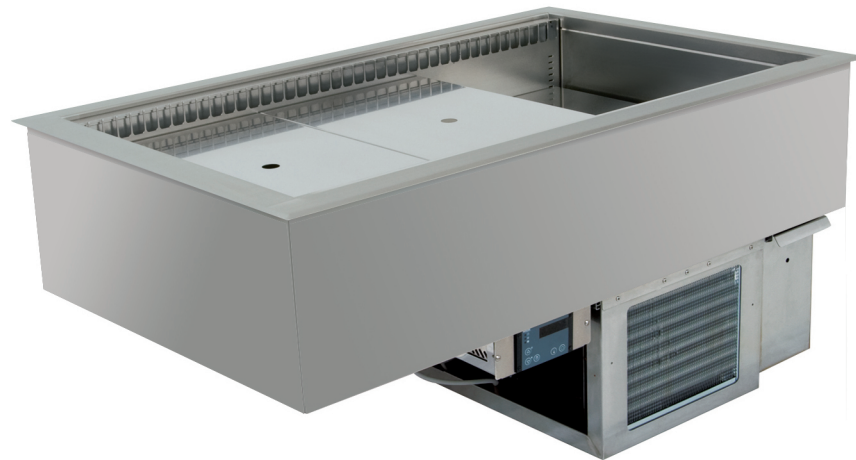

# Ersatzteilliste-Explosionszeichnung

## Umluftkühlwanne EURO

Pos.	Bauteil	Artikelbezeichnung	EURO 1	EURO 2	EURO 3	EURO 4	Art.Nr.
			EU253750	EU253760	EU253770	EU253780	
			EU253850	EU253860	EU253870	EU253880	
1.1	Verflüssigungssatz R134a 275W		x				EK008049
1.1	Verflüssigungssatz R134a 460W			x			EK008051
1.1	Verflüssigungssatz R134a 519W				x		EK008254
1.1	Verflüssigungssatz R134a 650W					x	EK008255
<b>Ausführung Steckerfertig (E)</b>							
1.2	Kapillarrohr TC49	Länge 1,95m, Ø 1,25mm	x				00717053
1.2	Kapillarrohr TC59	Länge 1,6m, Ø 1,50mm		x			00717055
1.2	Expansionsventil	TUB ORIF 2 R134a, 1,0 Kw			x		00716021
1.2	Expansionsventil	TUB ORIF 3 R134a 1,4Kw				x	00716022
							00716020
							00716021
							00716022
<b>Optional:</b>							
1.3	Tauwasserverdunstertasse	ABM.: 341x450mm	x	x	x		86006885
1.3	Tauwasserverdunstertasse	ABM.: 361x490mm				x	86006888
1.4	Befestigungsmaterial für Heißgastauwasserverdunstung		x	x	x	x	00393028
1.5	Heissgasverdampfung DM6mm		x	x	x	x	EK001588
1.6	Flachsifon	32mm - PP weiss	x	x	x	x	00725321
2.1	Lamellenverdampfer EURO 1	R134a, ABM.: 120x300x280mm	x				00393109
2.1	Lamellenverdampfer EURO 2	R134a, ABM.: 120x300x620mm		x			00393110
2.1	Lamellenverdampfer EURO 3	R134a, ABM.: 120x300x1020mm			x		00393111
2.1	Lamellenverdampfer EURO 4	R134a, ABM.: 120x300x1420mm				x	00393112
3.1	Steuerungsdisplay	Störk (alle Modelle)	x	x	x	x	00393294
3.2	Steuereinheit (Platine und Display) ohne Gehäuse	ST501-KU3KAR.112FP - 20Watt	x	x	x	x	00393290
3.3	Steuereinheit (Platine und Display) inkl. Gehäuse	ST501-KU3KAR.112FP - 20Watt	x	x	x	x	00722213
3.4	Axiallüfter	24 Volt (1,2 Watt)	x (1 Stk.)	x (2 Stk.)	x (3 Stk.)	x (3 Stk.)	00393005
3.5	Schutzgitter		x	x	x	x	00722311
3.6	Temperaturfühler Abtau	PTC -35/+105 (gelb)	x	x	x	x	00393295
3.7	Temperaturfühler Rückluft	PTC -35/+105 (schwarz)	x	x	x	x	00393298
4.1	Einbaurahmen	EURO 1	x				86007316
4.1	Einbaurahmen	EURO 2		x			86007614
4.1	Einbaurahmen	EURO 3			x		86007617
4.1	Einbaurahmen	EURO 4				x	86007619