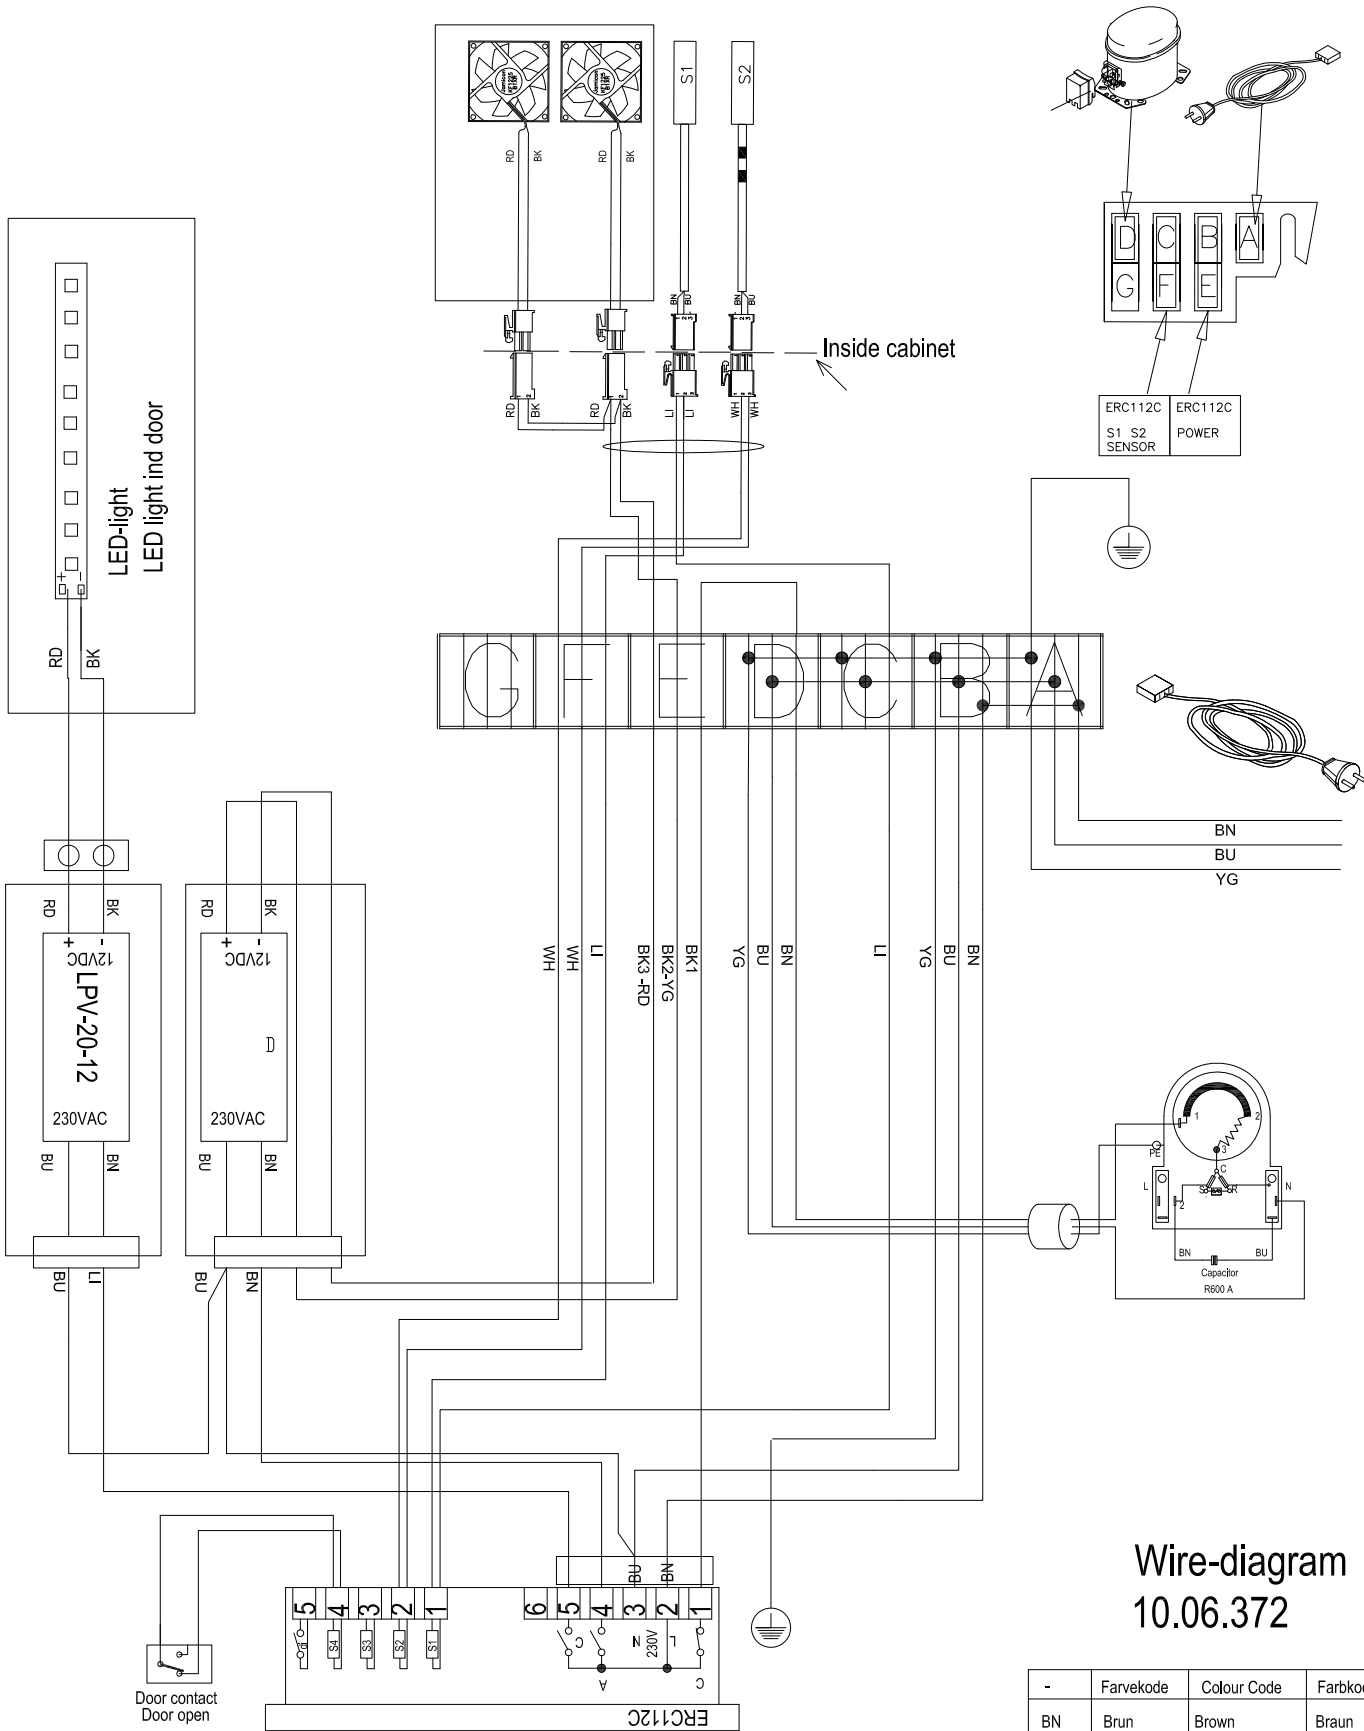

Glastürkühlschrank

M 150

Wire-Diagram

Art. 477850150

Wire-diagram
10.06.372

-	Farvekode	Colour Code	Farbkode
BN	Brun	Brown	Braun
BU	Blå	Blue	Blau
BK	Sort	Black	Schwarz
LI	Lilla	Lilac	Lila
YG	Gul / grøn	Yellow / green	Gelb / grün
WH	Hvid	White	Weiss
RD	Rød	Red	Rot
GN	Grøn	Green	Grün
GU	Yellow	Gul	Gelb