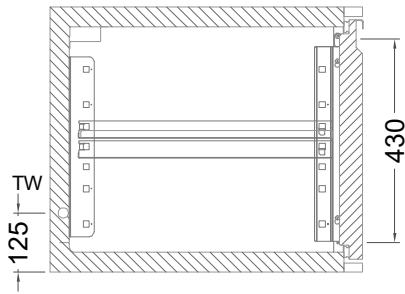

Masszeichnung

Kühltisch (1 Abteil) UBE 1-56-1T MFL (R-290)

[Art.Nr.: 31000557]

UBE 1-56-1T

- * KL...Kälteleitungen
- * TW...Tauwasser - kein bauseitiger Ablauf erforderlich

Türelement

1 Zug

2 Züge 1/2-1/2

1 Zug mit herausnehmbarem Ladeneinsatz

2 Züge 1/2-1/2 mit herausnehmbaren Ladeneinsätzen