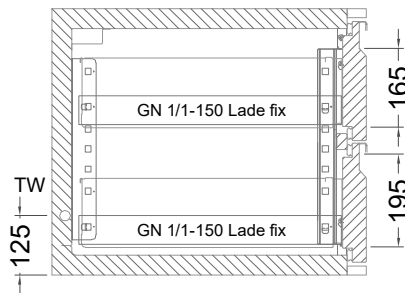

Masszeichnung

Kühltisch (1 Abteil) UBE 1-56-1T MFL (R-290)

[Art.Nr.: 31000557]

UBE 1-56-1T

- * KL...Kälteleitungen
- * TW...Tauwasser - kein bauseitiger Ablauf erforderlich

Türelement

1 Zug

2 Züge 1/2-1/2

1 Zug mit herausnehmbarem Ladeneinsatz

2 Züge 1/2-1/2 mit herausnehmbaren Ladeneinsätzen