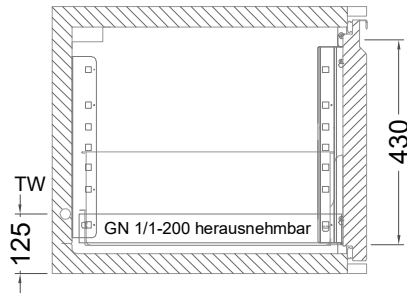

Masszeichnung

Kühltisch (1 Abteil) UBE 1-56-1T MFL (R-290)

[Art.Nr.: 31000557]

UBE 1-56-1T

- * KL...Kälteleitungen
- * TW...Tauwasser - kein bauseitiger Ablauf erforderlich

Türelement

1 Zug

2 Züge 1/2-1/2

1 Zug mit herausnehmbarem Ladeneinsatz

2 Züge 1/2-1/2 mit herausnehmbaren Ladeneinsätzen