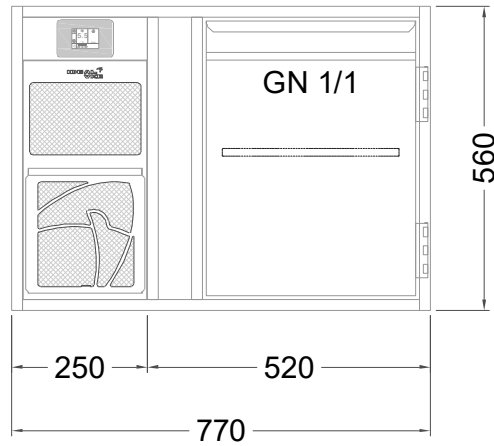

Masszeichnung

Kühltisch (1 Abteil) UBE 1-56-1T MFL (R-290)

[Art.Nr.: 31000557]

UBE 1-56-1T

- * KL...Kälteleitungen
- * TW...Tauwasser - kein bauseitiger Ablauf erforderlich

Türelement

1 Zug

2 Züge 1/2-1/2

1 Zug mit herausnehmbarem Ladeneinsatz

2 Züge 1/2-1/2 mit herausnehmbaren Ladeneinsätzen