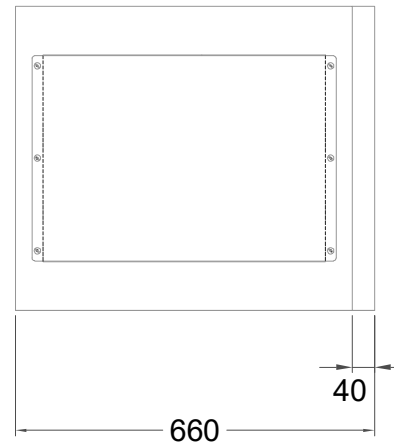

Masszeichnung

Kühltisch (1 Abteil) UBE 1-56-1T MFL (R-290)

[Art.Nr.: 31000557]

UBE 1-56-1T

- * KL...Kälteleitungen
- * TW...Tauwasser - kein bauseitiger Ablauf erforderlich

Türelement

1 Zug

2 Züge 1/2-1/2

1 Zug mit herausnehmbarem Ladeneinsatz

2 Züge 1/2-1/2 mit herausnehmbaren Ladeneinsätzen