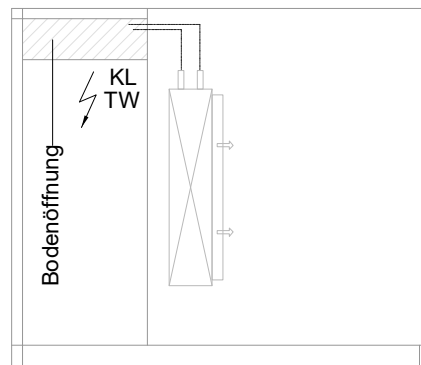

Masszeichnung

Kühltisch (1 Abteil) UBE 1-56-1T MFL (R-290)

[Art.Nr.: 31000557]

UBE 1-56-1T

- * KL...Kälteleitungen
- * TW...Tauwasser - kein bauseitiger Ablauf erforderlich

Türelement

1 Zug

2 Züge 1/2-1/2

1 Zug mit herausnehmbarem Ladeneinsatz

2 Züge 1/2-1/2 mit herausnehmbaren Ladeneinsätzen