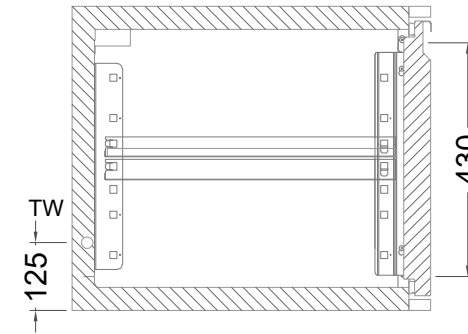

Masszeichnung

Kühltisch (1 Abteil) UBE 1-56-1T MFL (R-290)

[Art.Nr.: 31000557]

UBE 1-56-1T

- * KL...Kälteleitungen
- * TW...Tauwasser - kein bauseitiger Ablauf erforderlich

Türelement

1 Zug

2 Züge 1/2-1/2

1 Zug mit herausnehmbarem Ladeneinsatz

2 Züge 1/2-1/2 mit herausnehmbaren Ladeneinsätzen