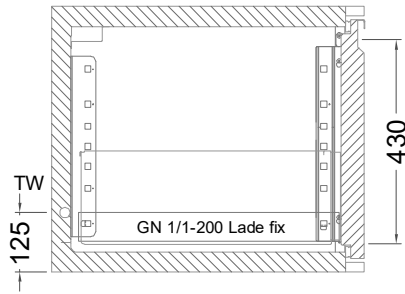

Masszeichnung

Kühltisch (1 Abteil) UBE 1-56-1T MFL (R-290)

[Art.Nr.: 31000557]

UBE 1-56-1T

- * KL...Kälteleitungen
- * TW...Tauwasser - kein bauseitiger Ablauf erforderlich

Türelement

1 Zug

2 Züge 1/2-1/2

1 Zug mit herausnehmbarem Ladeneinsatz

2 Züge 1/2-1/2 mit herausnehmbaren Ladeneinsätzen