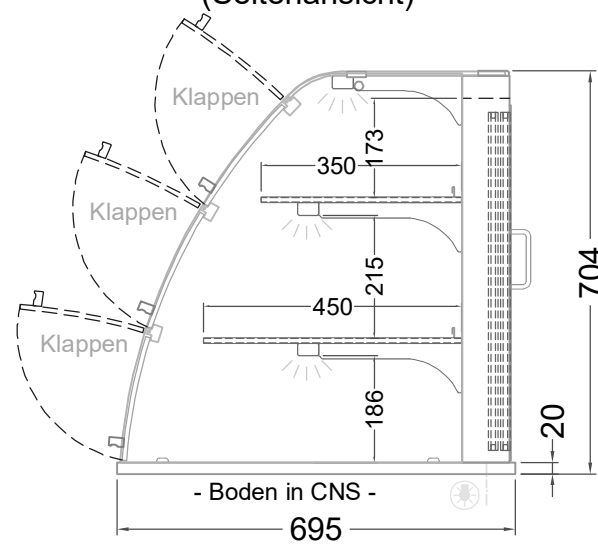

Masszeichnung

Glasaufbau, ungekühlt **GUK GR-112-70 KL**

(Bedienseite)

(Seitenansicht)

(Kundenseite)

(Grundriss)

[Art.Nr.: 310541]

GUK GR-112-70 KL