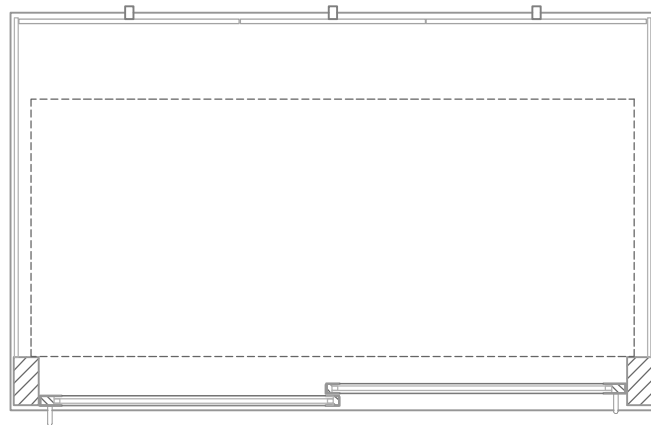

Masszeichnung

Glasaufbau, ungekühlt **GUK GR-112-70 KL**

(Bedienseite)

(Seitenansicht)

(Kundenseite)

(Grundriss)

[Art.Nr.: 310541]

GUK GR-112-70 KL