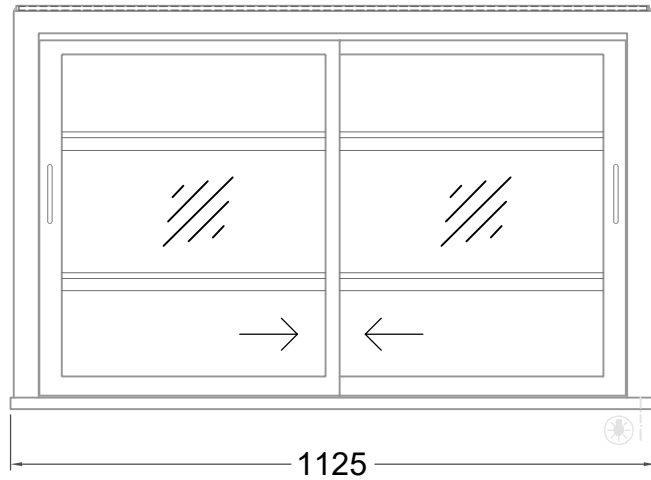

Masszeichnung

Glasaufbau, ungekühlt **GUK GR-112-70 KL**

(Bedienseite)

(Seitenansicht)

(Kundenseite)

(Grundriss)

[Art.Nr.: 310541]

GUK GR-112-70 KL