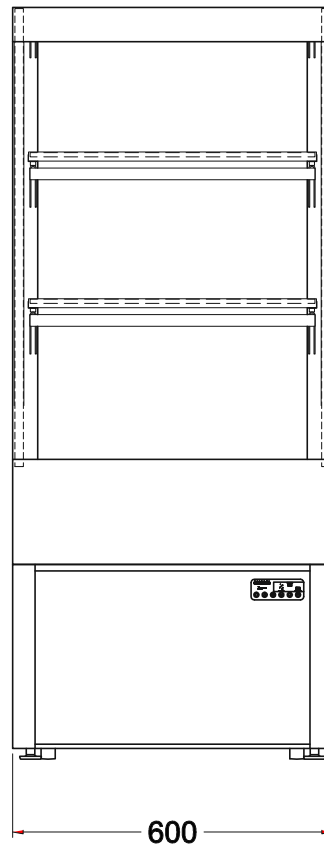

# Masszeichnung

## Wärmeregale CALEO HOT 60

[Artikel-Nr.: 484536300]

<b>LEGENDE:</b>
LED = LED-Beleuchtung
WB = Wärmebrücke
HP = Heizplatte