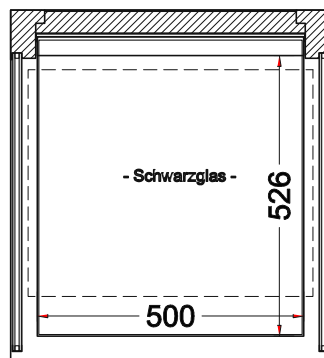

# Masszeichnung

## Wärmeregale CALEO HOT 60

[Artikel-Nr.: 484536300]

<b>LEGENDE:</b>
LED = LED-Beleuchtung
WB = Wärmebrücke
HP = Heizplatte