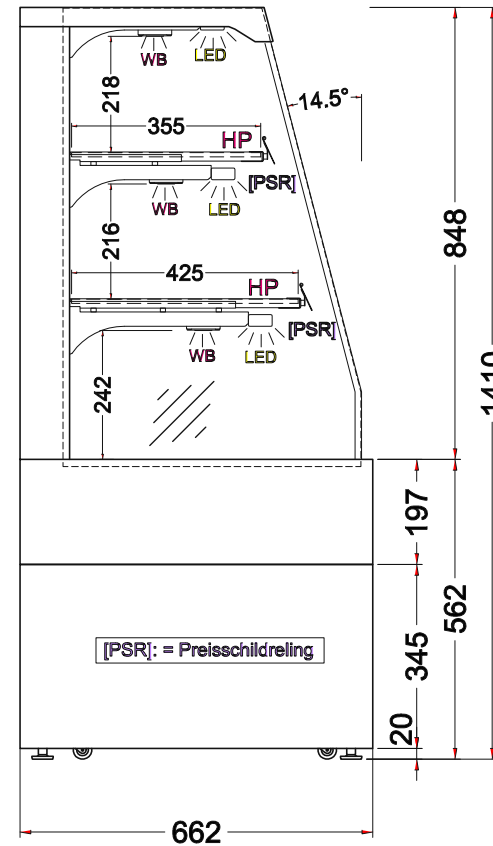

# Masszeichnung

## Wärmeregale CALEO HOT 60

[Artikel-Nr.: 484536300]

<b>LEGENDE:</b>
LED = LED-Beleuchtung
WB = Wärmebrücke
HP = Heizplatte