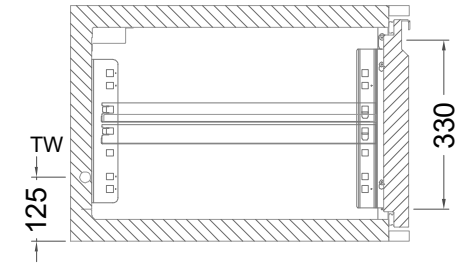

Masszeichnung

Kühltisch (3 Abteile) UBE 3-46-3T MFL (R-290)

[Art.Nr.: 31000581]

UBE 3-46-3T

- * KL...Kälteleitungen
- * TW...Tauwasser - kein bauseitiger Ablauf erforderlich

Türelement

1 Zug

2 Züge 1/2-1/2

1 Zug mit herausnehmbarem Ladeneinsatz

2 Züge 1/2-1/2 mit herausnehmbaren Ladeneinsätzen