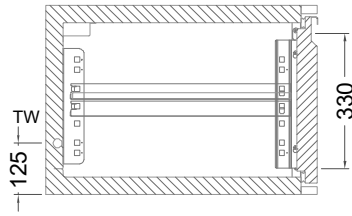

Masszeichnung

Kühltisch (3 Abteile) UBE 3-46-3T MFL (R-290)

[Art.Nr.: 31000581]

UBE 3-46-3T

- * KL...Kälteleitungen
- * TW...Tauwasser - kein bauseitiger Ablauf erforderlich

Türelement

1 Zug

2 Züge 1/2-1/2

1 Zug mit herausnehmbarem Ladeneinsatz

2 Züge 1/2-1/2 mit herausnehmbaren Ladeneinsätzen