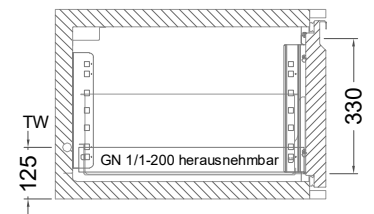

Masszeichnung

Kühltisch (3 Abteile) UBE 3-46-3T MFL (R-290)

[Art.Nr.: 31000581]

UBE 3-46-3T

- * KL...Kälteleitungen
- * TW...Tauwasser - kein bauseitiger Ablauf erforderlich

Türelement

1 Zug

2 Züge 1/2-1/2

1 Zug mit herausnehmbarem Ladeneinsatz

2 Züge 1/2-1/2 mit herausnehmbaren Ladeneinsätzen