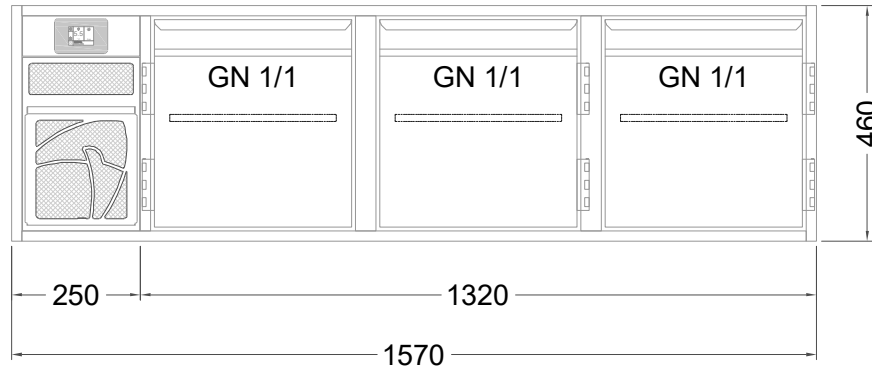

Masszeichnung

Kühltisch (3 Abteile) UBE 3-46-3T MFL (R-290)

[Art.Nr.: 31000581]

UBE 3-46-3T

- * KL...Kälteleitungen
- * TW...Tauwasser - kein bauseitiger Ablauf erforderlich

Türelement

1 Zug

2 Züge 1/2-1/2

1 Zug mit herausnehmbarem Ladeneinsatz

2 Züge 1/2-1/2 mit herausnehmbaren Ladeneinsätzen