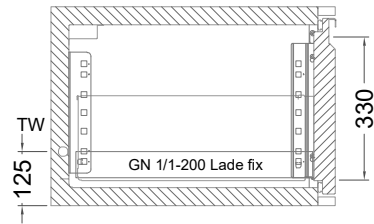

Masszeichnung

Kühltisch (3 Abteile) UBE 3-46-3T MFL (R-290)

[Art.Nr.: 31000581]

UBE 3-46-3T

- * KL...Kälteleitungen
- * TW...Tauwasser - kein bauseitiger Ablauf erforderlich

Türelement

1 Zug

2 Züge 1/2-1/2

1 Zug mit herausnehmbarem Ladeneinsatz

2 Züge 1/2-1/2 mit herausnehmbaren Ladeneinsätzen