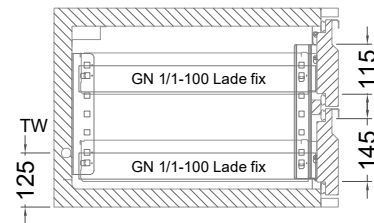

Masszeichnung

Kühltisch (3 Abteile) UBE 3-46-3T MFL (R-290)

[Art.Nr.: 31000581]

UBE 3-46-3T

- * KL...Kälteleitungen
- * TW...Tauwasser - kein bauseitiger Ablauf erforderlich

Türelement

1 Zug

2 Züge 1/2-1/2

1 Zug mit herausnehmbarem Ladeneinsatz

2 Züge 1/2-1/2 mit herausnehmbaren Ladeneinsätzen