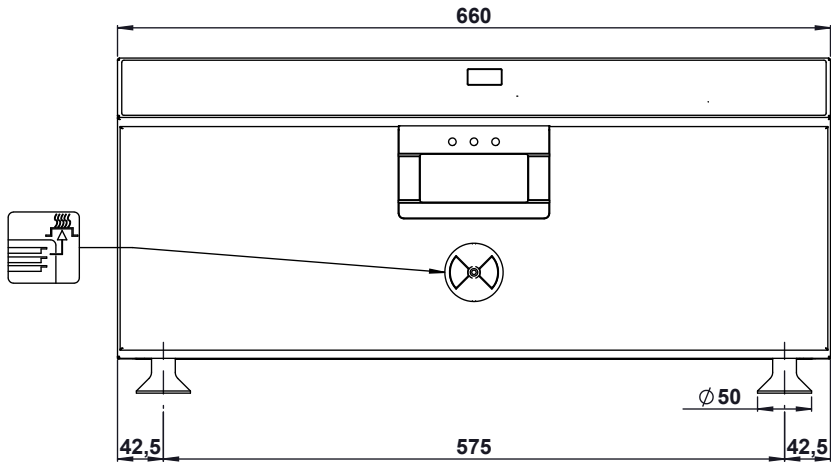

# Masszeichnung

## Niedertemperaturgarer CSD 011 E

[Artikel-Nr.: 437010011]

	IT	EN	ES	FR	DE	NL
	Ingresso cavo di alimentazione elettrica	Electricity supply cable inlet	Entrada cable alimentación	Entrée du câble d'alimentation électrique	Anschluß Elektrokabel	Inlaat voor de elektrische aansluiting
	Sfiato per fuoriuscita umidità in eccesso	Vent for excess humidity	Respiradero humedad en exceso	Évent automatique d'évacuation de l'humidité	Feuchtigkeits-entlüftung	Condens afvoerpijp
	Scarico camera	Chamber drain	Descarga cámara	Evacuation des liquides de l'enceinte	Garraumablauf	Kook kamer afvoer
	Ingresso acqua addolcita	Softened water inlet	Entrada agua ablandada	Arrivée d'eau adoucie	Anschluß enthärtetes Wasser	Inlaat voor onthard water
	Ingresso acqua	Water inlet	Entrada agua	Arrivée d'eau	Anschluß Wasser	Inlaat voor water
	Sfiato automatico evacuazione umidità in eccesso	Adjustable vent for excess humidity	Respiradero automático humedad	Soupape réglable pour l'évacuation de l'humidité	Automatische Feuchtigkeits-entlüftung	Automatisch gecontroleerde condensafvoer pijp
	<b>Nota</b> - Il disegno e le relative dimensioni sono riferite alla versione standard. Dotazioni a richiesta / accessori potrebbero comportare delle variazioni.	<b>Important</b> - Drawing and dimensions refer to the standard version. They may change with the addition of accessories or options.	<b>Importante</b> - Dibujo y dimensiones se refieren a la versión estándar. Pueden variar con accesorios y opciones.	<b>Notez</b> - Le plan et ses dimensions relatives se réfèrent à la version standard. Options sur demande/ accessoires comportent des variations.	<b>Notiz</b> - Zeichnung und Abmessung beziehen sich auf die Standard Version. Bei Zubehör und Optionen können sie ändern.	<b>Notitie</b> - Tekeningen en afmetingen hebben betrekking op de standaard uitvoering. Deze kunnen wijzigen bij gebruik van accessoires and opties.