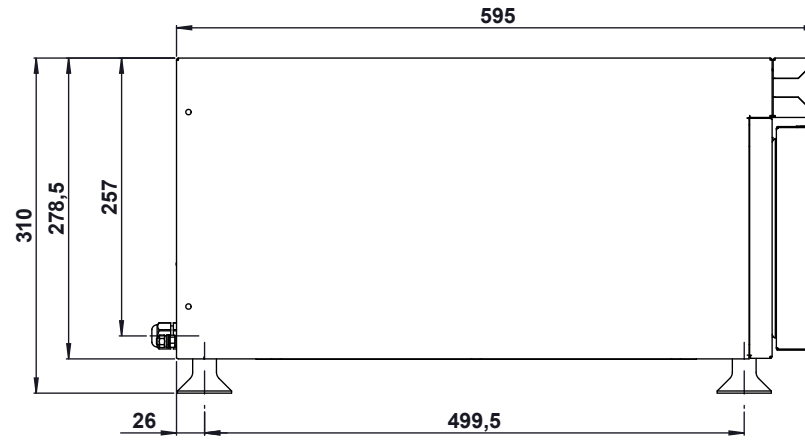

# Masszeichnung

## Niedertemperaturgarer CSD 011 E

[Artikel-Nr.: 437010011]

	IT	EN	ES	FR	DE	NL
	Ingresso cavo di alimentazione elettrica	Electricity supply cable inlet	Entrada cable alimentación	Entrée du câble d'alimentation électrique	Anschluß Elektrokabel	Inlaat voor de elektrische aansluiting
	Sfiato per fuoriuscita umidità in eccesso	Vent for excess humidity	Respiradero humedad en exceso	Évent automatique d'évacuation de l'humidité	Feuchtigkeits-entlüftung	Condens afvoerpijp
	Scarico camera	Chamber drain	Descarga cámara	Evacuation des liquides de l'enceinte	Garraumablauf	Kook kamer afvoer
	Ingresso acqua addolcita	Softened water inlet	Entrada agua ablandada	Arrivée d'eau adoucie	Anschluß enthärtetes Wasser	Inlaat voor onthard water
	Ingresso acqua	Water inlet	Entrada agua	Arrivée d'eau	Anschluß Wasser	Inlaat voor water
	Sfiato automatico evacuazione umidità in eccesso	Adjustable vent for excess humidity	Respiradero automático humedad	Soupape réglable pour l'évacuation de l'humidité	Automatische Feuchtigkeits-entlüftung	Automatisch gecontroleerde condensafvoer pijp
	<b>Nota</b> - Il disegno e le relative dimensioni sono riferite alla versione standard. Dotazioni a richiesta / accessori potrebbero comportare delle variazioni.	<b>Important</b> - Drawing and dimensions refer to the standard version. They may change with the addition of accessories or options.	<b>Importante</b> - Dibujo y dimensiones se refieren a la versión estándar. Pueden variar con accesorios y opciones.	<b>Notez</b> - Le plan et ses dimensions relatives se réfèrent à la version standard. Options sur demande/ accessoires comportent des variations.	<b>Notiz</b> - Zeichnung und Abmessung beziehen sich auf die Standard Version. Bei Zubehör und Optionen können sie ändern.	<b>Notitie</b> - Tekeningen en afmetingen hebben betrekking op de standaard uitvoering. Deze kunnen wijzigen bij gebruik van accessoires and opties.