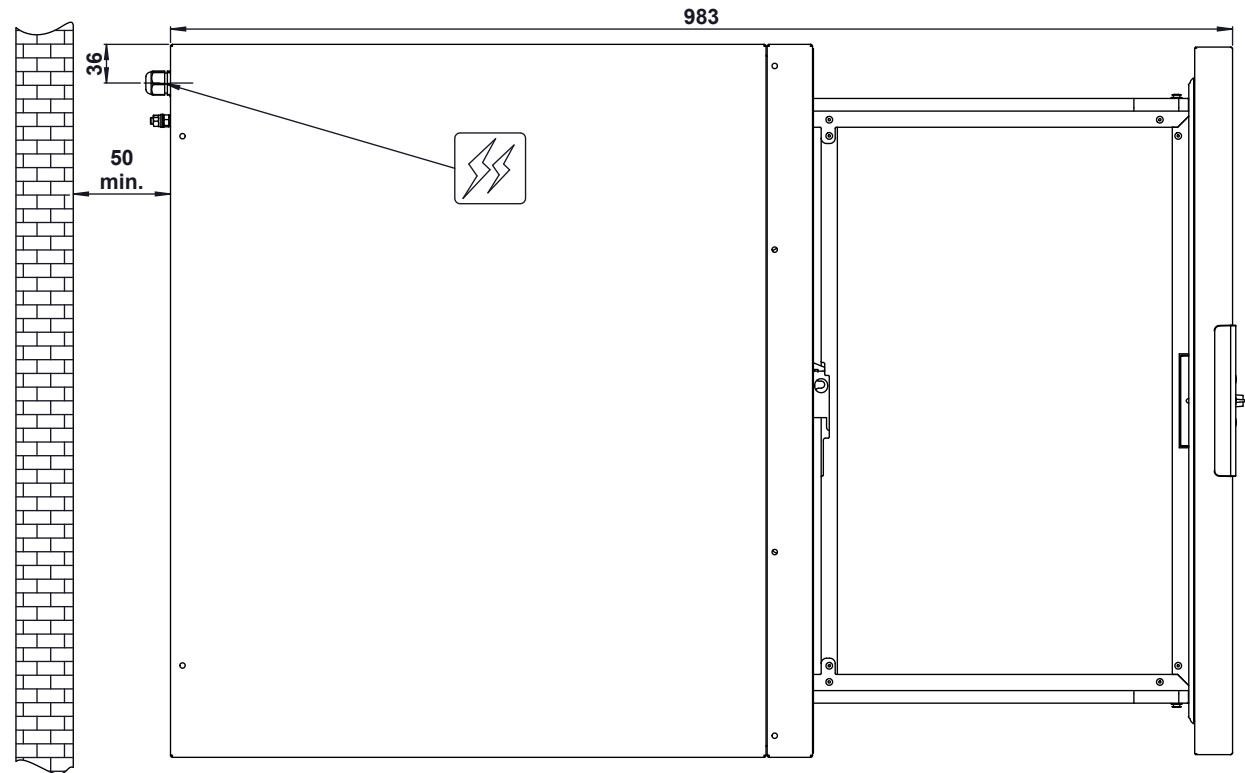

# Masszeichnung

## Niedertemperaturgarer CSD 011 E

[Artikel-Nr.: 437010011]

	IT	EN	ES	FR	DE	NL
	Ingresso cavo di alimentazione elettrica	Electricity supply cable inlet	Entrada cable alimentación	Entrée du câble d'alimentation électrique	Anschluß Elektrokabel	Inlaat voor de elektrische aansluiting
	Sfiato per fuoriuscita umidità in eccesso	Vent for excess humidity	Respiradero humedad en exceso	Évent automatique d'évacuation de l'humidité	Feuchtigkeits-entlüftung	Condens afvoerpijp
	Scarico camera	Chamber drain	Descarga cámara	Evacuation des liquides de l'enceinte	Garraumablauf	Kook kamer afvoer
	Ingresso acqua addolcita	Softened water inlet	Entrada agua ablandada	Arrivée d'eau adoucie	Anschluß enthärtetes Wasser	Inlaat voor onthard water
	Ingresso acqua	Water inlet	Entrada agua	Arrivée d'eau	Anschluß Wasser	Inlaat voor water
	Sfiato automatico evacuazione umidità in eccesso	Adjustable vent for excess humidity	Respiradero automático humedad	Soupape réglable pour l'évacuation de l'humidité	Automatische Feuchtigkeits-entlüftung	Automatisch gecontroleerde condensafvoer pijp
	<b>Nota</b> - Il disegno e le relative dimensioni sono riferite alla versione standard. Dotazioni a richiesta / accessori potrebbero comportare delle variazioni.	<b>Important</b> - Drawing and dimensions refer to the standard version. They may change with the addition of accessories or options.	<b>Importante</b> - Dibujo y dimensiones se refieren a la versión estándar. Pueden variar con accesorios y opciones.	<b>Notez</b> - Le plan et ses dimensions relatives se réfèrent à la version standard. Options sur demande/ accessoires comportent des variations.	<b>Notiz</b> - Zeichnung und Abmessung beziehen sich auf die Standard Version. Bei Zubehör und Optionen können sie ändern.	<b>Notitie</b> - Tekeningen en afmetingen hebben betrekking op de standaard uitvoering. Deze kunnen wijzigen bij gebruik van accessoires and opties.