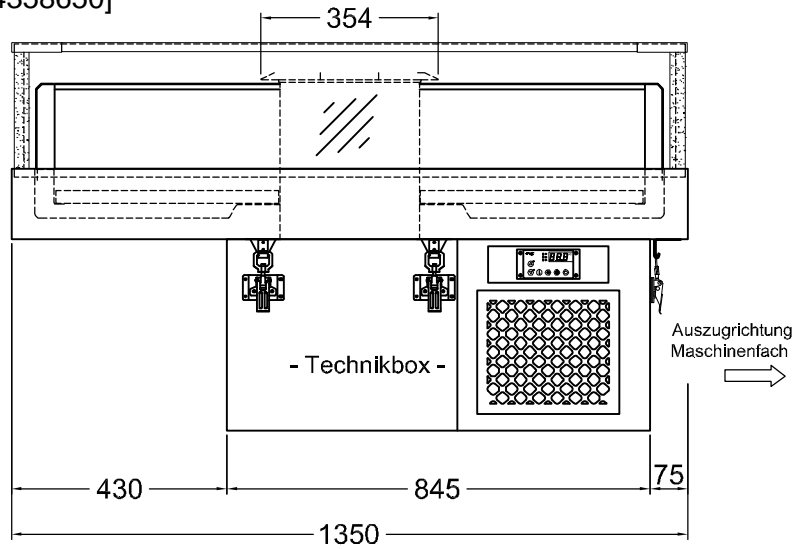

Masszeichnung Kühlinsel UKW 135-E

[Artikel-Nr.: 484358650]

by NordCap®

Von dieser Seite muss bauseits die
Zugänglichkeit gewährleistet sein!
(Revision Maschinenfach)