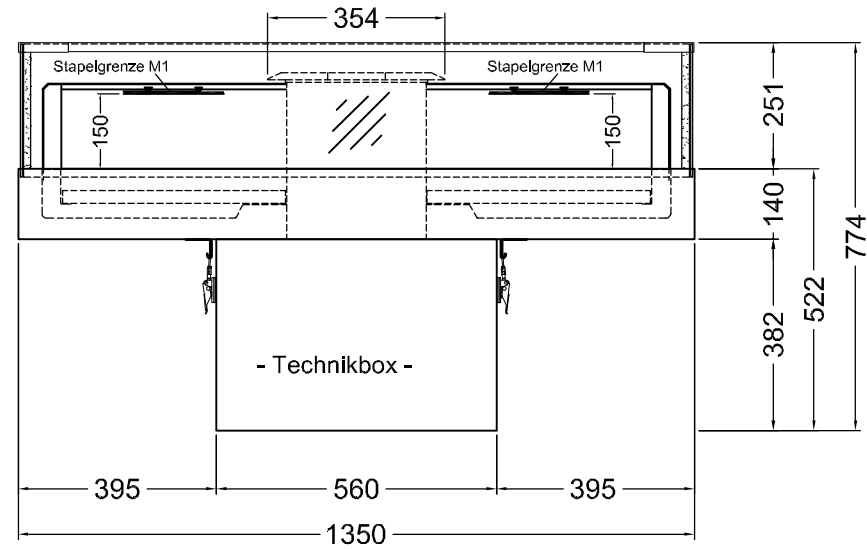

Masszeichnung Kühlinsel UKW 135-E

[Artikel-Nr.: 484358650]

by NordCap®

Von dieser Seite muss bauseits die
Zugänglichkeit gewährleistet sein!
(Revision Maschinenfach)